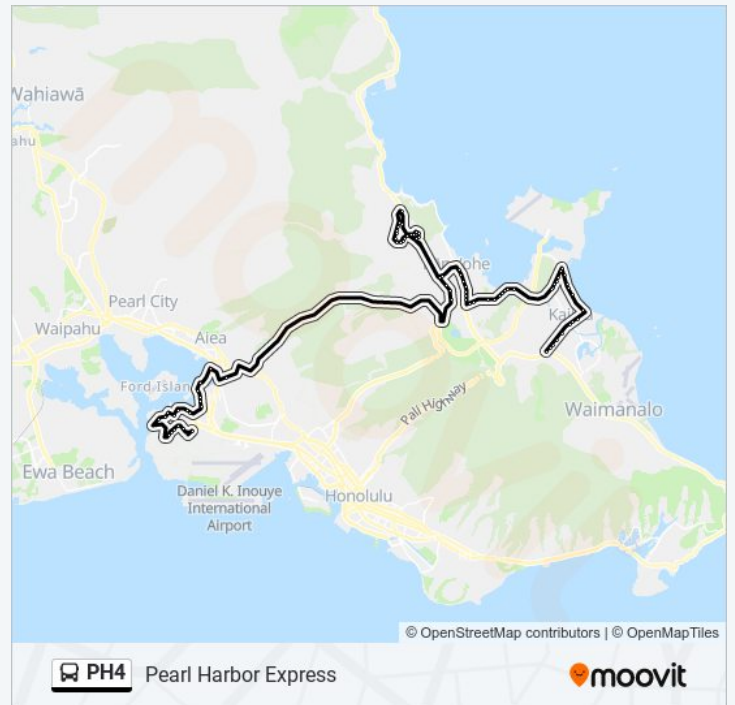

Stops: 79

Trip Duration: 95 min

Line Summary:

Kalaheo Ave + Kaapuni Dr

Kalaheo Ave + Pueohala Pl

Kalaheo Ave + Mahiloa Pl

Kalaheo Ave + Laiki Pl

Kalaheo Ave + Kailuana Pl

Kamehameha Hwy + Opp Mehana St

Haiku Rd + Opp Emepela Pl

Kahekili Hwy + Opp Ahuimanu Pl

Ahuimanu Rd + Kahekili Hwy

Hui Ulili St + Ahuimanu Pl

Hui Ulili St + Opp Hui Nene St

Hui Ulili St + Hui Io St

Hui Ulili St + 47-696