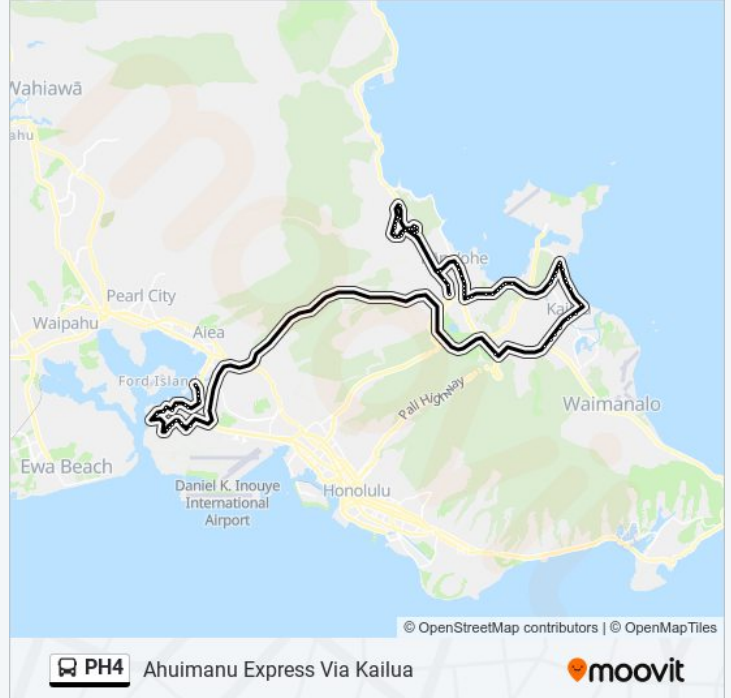

Direction: Ahuimanu Express Via Kailua

Stops: 76

Trip Duration: 107 min

Line Summary:

Kailua Rd + Hamakua Dr
Kuulei Rd + Kailua Rd
Kuulei Rd + Kainalu Dr
Kalaheo Ave + Kaapuni Dr
Kalaheo Ave + Pueohala Pl
Kalaheo Ave + Mahiloa Pl
Kalaheo Ave + Laiki Pl
Kalaheo Ave + Kailuana Pl
Mokapu Bl + Kaneohe Bay Dr
Mokapu Bl + Iliwahi Lp
Mokapu Bl + Ililani St
Mokapu Bl + Opp Ilikala Pl
Mokapu Bl + Ilikupono St
Mokapu Bl + 1229
Mokapu Bl + Ilipilo St
Kaneohe Bay Dr + Mikiola Dr
Kaneohe Bay Dr + Likeke Pl
Kaneohe Bay Dr + Kokokahi Ywca
Kaneohe Bay Dr + Opp Miha St
Kaneohe Bay Dr + Opp Moakaka Pl
Kaneohe Bay Dr + Opp Namoku St
Kaneohe Bay Dr + Opp Mokulele Dr
Kaneohe Bay Dr + Puohala St
Kaneohe Bay Dr + Makalani St
Kamehameha Hwy + Opp Kapalai Rd
Kamehameha Hwy + Hoene Pl
Kamehameha Hwy + Pua Inia St
Kamehameha Hwy + Waikalua Rd
Kamehameha Hwy + William Henry Rd
Kamehameha Hwy + Lilipuna Rd
Kamehameha Hwy + Opp Mehana St
Haiku Rd + Opp Emepela Pl
Kahekili Hwy + Opp Ahuimanu Pl

Hui Iwa St + Kahekili Hwy

Kahekili Hwy + Haiku Rd

Kahekili Hwy + Kahuhipa St

Kahekili Hwy + Keaahala Rd

Kahekili Hwy + Kuluokee St

Direction: Pearl Harbor Express

79 stops

[VIEW LINE SCHEDULE](#)

Stops: 79

Trip Duration: 95 min

Line Summary:

Kalaheo Ave + Kaapuni Dr

Kalaheo Ave + Pueohala Pl

Kalaheo Ave + Mahiloa Pl

Kalaheo Ave + Laiki Pl

Kalaheo Ave + Kailuana Pl

Vickers Ave + G St

Vickers Ave + H St

Fox Bl + Opp 15th St

Vandenberg Bl + Freedom Ave

Hickam Afb Main Gate

PH4 bus time schedules and route maps are available in an offline PDF at moovitapp.com. Use the Moovit App to see live bus times, train schedule or subway schedule, and step-by-step directions for all public transit in Honolulu.