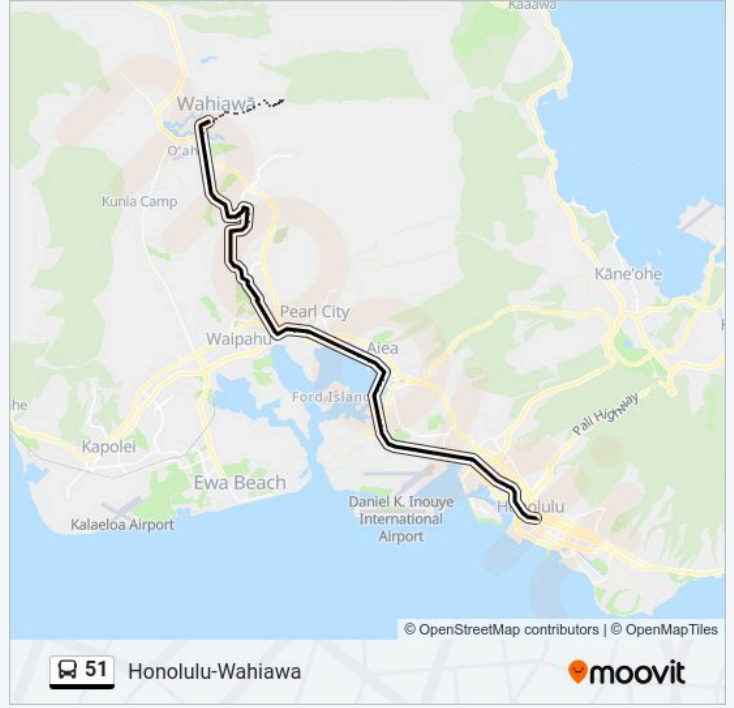

51 bus Info

Direction: Alapai Transit Center

Stops: 99

Trip Duration: 64 min

Line Summary:

- California Ave + Opp Iliwai Dr
- California Ave + Opp Makaweo Ave
- California Ave + Opp Nanea Ave
- California Ave + Opp Rose St
- California Ave + Opp Ihoiho Pl
- California Ave + Wahiawa District Park
- Wahiawa Transit Center East
- California Ave + Lehua St
- California Ave + Mango St
- Kamehameha Hwy + Olive Ave
- Kamehameha Hwy + Ohai St
- Kamehameha Hwy + Santos Dumont Ave
- Kamehameha Hwy + Opp Leilehua Golf Course Rd
- Kamehameha Hwy + Waikalani Dr
- Kamehameha Hwy + Opp Kipapa St
- Kamehameha Hwy + Kuahelani Ave
- Meheula Pkwy + Kamehameha Hwy
- Meheula Pkwy + Anania Dr
- Meheula Pkwy + Hikikaulia St
- Mililani Transit Center East
- Lanikuhana Ave + Opp Hokuwelowelo Pl
- Lanikuhana Ave + Opp Lanipaa St
- Lanikuhana Ave + Makaimoimo St
- Lanikuhana Ave + Opp Kaekae St
- Lanikuhana Ave + Anania Dr
- Lanikuhana Ave + Kamehameha Hwy
- Ukee St + Ka Uka Bl Makai
- Ukee St + Opp Oli Lp West
- Ukee St + Opp Oli Lp East
- Ukee St + Waipio Uka St Makai
- Kamehameha Hwy + Opp Waipio Uka St
- Kamehameha Hwy + Lumiaina St