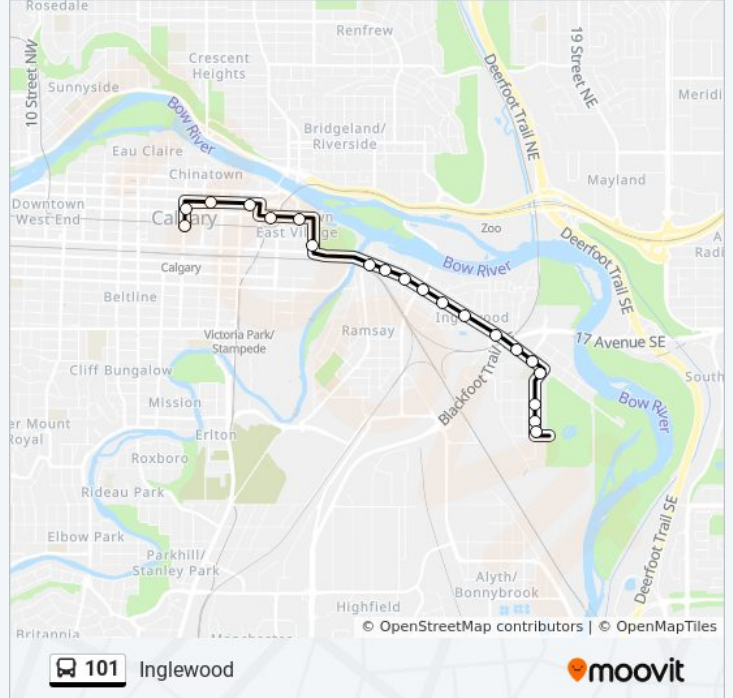

Direction: City Centre

22 stops

[VIEW LINE SCHEDULE](#)

- Nb 17 St SE @ 28 Av SE
- Nb 17 St SE @ 26 Av SE
- Nb 17 St SE @ 24 Av SE
- Wb 9 Av SE @ 20 St SE
- Wb 9 Av SE @ 19 St SE
- Wb 9 Av SE @ 15 St SE
- Wb 9 Av SE @ 14 St SE
- Wb 9 Av SE @ 13 St SE
- Wb 9 Av @ 12 St SE
- Wb 9 Av SE @ 11 St SE
- Wb 9 Av @ 9 St SE
- Fw - Wb 9 Av SE @ Fort Calgary
- Nb 6 St SE @ 8 Av SE
- Wb 6 Av SE @ 5 St SE
- Wb 6 Av SE @ 4 St SE
- Wb 6 Av SE @ Macleod Tr
- Wb 6 Av SE @ 1 St SE
- Wb 6 Av SW @ E. Of 1 St SW
- Wb 6 Av SW @ 3 St SW
- Sb 5 St SW @ 7 Ave SW
- Eb 9 Av SW @ 2 St SW
- Nb 1 St SW @ 7 Av SW

101 bus Info

Direction: City Centre

Stops: 22

Trip Duration: 21 min

Line Summary:

Direction: Inglewood

20 stops

[VIEW LINE SCHEDULE](#)

101 bus Time Schedule

Inglewood Route Timetable:

Sunday	9:10 AM - 6:16 PM
Monday	5:50 AM - 9:15 PM
Tuesday	5:50 AM - 9:15 PM
Wednesday	5:50 AM - 9:15 PM
Thursday	5:50 AM - 9:15 PM
Friday	5:50 AM - 9:15 PM
Saturday	9:10 AM - 6:16 PM

101 bus Info

Direction: Inglewood

Stops: 20

Trip Duration: 14 min

Line Summary:

Sb 17 St SE @ 26 Av SE

Nb 17 St SE @ 28 Av SE

101 bus time schedules and route maps are available in an offline PDF at moovitapp.com. Use the [Moovit App](#) to see live bus times, train schedule or subway schedule, and step-by-step directions for all public transit in Calgary.