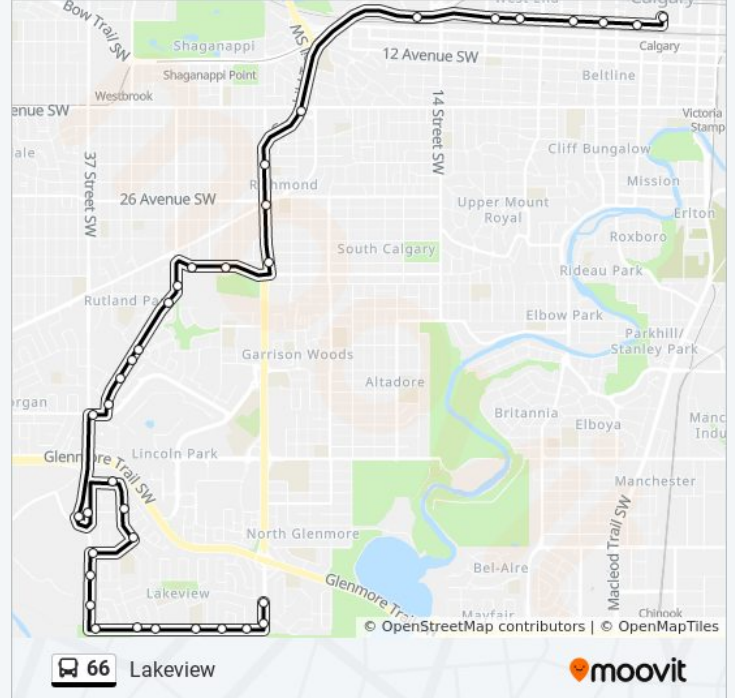

66 bus Info

Direction: City Centre

Stops: 36

Trip Duration: 31 min

Line Summary:

Nb Sarcee Rd @ Tommy Prince Rd SW

Nb Sarcee Rd @ 34 Av SW

Eb 33 Av SW @ 29 St SW

Eb 33 Av SW @ W. Of Crowchild Tr

Marda Loop Station (Nb)

Nb Crowchild Tr @ 26 Av SW

Nb Crowchild Tr @ 23 Av SW

17 Avenue SW Station (Nb)

Eb 9 Av SW @ 16 St SW

Eb 9 Av SW @ 11 St SW

Eb 9 Av SW @ 9 St SW

Eb 9 Av SW @ W. Of 6 St SW

Eb 9 Av SW @ 5 St SW

Eb 9 Av SW @ 2 St SW

Nb 1 St SW @ 8 Av SW

Direction: Lakeview

30 stops

[VIEW LINE SCHEDULE](#)

Nb 1 St SW @ 8 Av SW

66 bus Info

Direction: Lakeview

Stops: 30

Trip Duration: 30 min

Line Summary:

Sb Sarcee Rd @ S.Of 40 Av SW

Sb Sarcee Rd @ 44 Av SW

Sb Sarcee Rd @ 45 Av SW