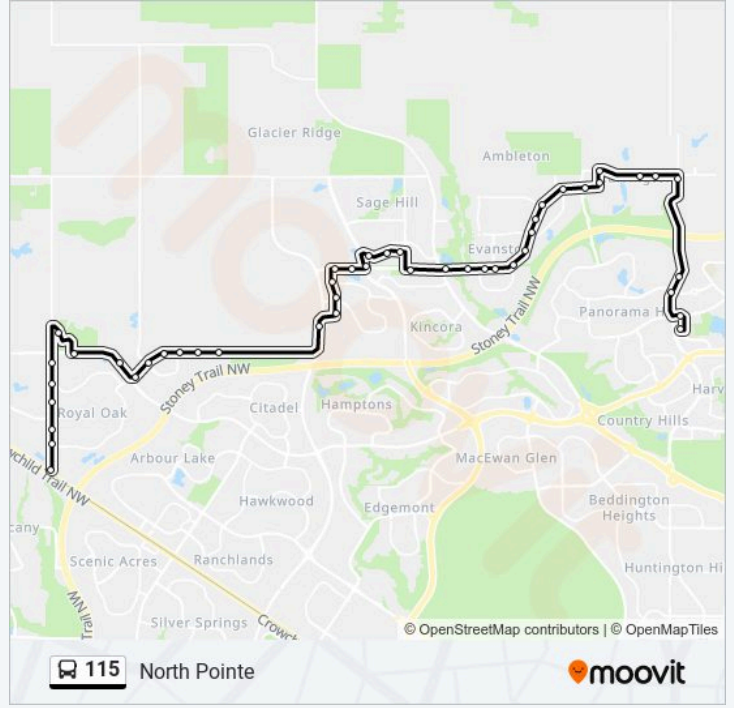

Nb Symons Valley Py @ Evanston Vw (East Leg) NW

Nb Symons Valley Py @ Evansford Cl NW

Nb Symons Valley Py @ Evanston Wy NW

Nb Symons Valley Py @ N. Of Evanston Wy NW

Nb Symons Valley Py @ N Leg Of Evanston Dr NW

Eb Symons Valley Py @ N. Leg Of Evanston Wy NW

Eb 140 Av @ 14 St NW

Nb Carrington Bv @ 140 Av NW

Eb 144 Av NW @ Carrington Bv West Leg

Eb 144 Av @ Carringvue Dr NW

Eb 144 Av NW @ Carrington Bv East Leg

Sb 1 St NE @ 144 Av NE

Sb Harvest Hills Bv @ Panatella Ga NW

Sb Harvest Hills Bv @ Panatella Bv NW

Eb Country Village Rd @ Harvest Hills Bv NE

North Pointe Terminal H

Direction: Tuscany

43 stops

[VIEW LINE SCHEDULE](#)

North Pointe Terminal H

Stops: 43

Trip Duration: 43 min

Line Summary:

Wb 112 Av NW @ 110 Av NW

Wb 112 Av NW @ 76 St NW

Wb 112 Av NW @ Royal Vista Li NW

Wb 112 Av NW @ 85 St NW

Wb Country Hills Bv @ 112 Av NW