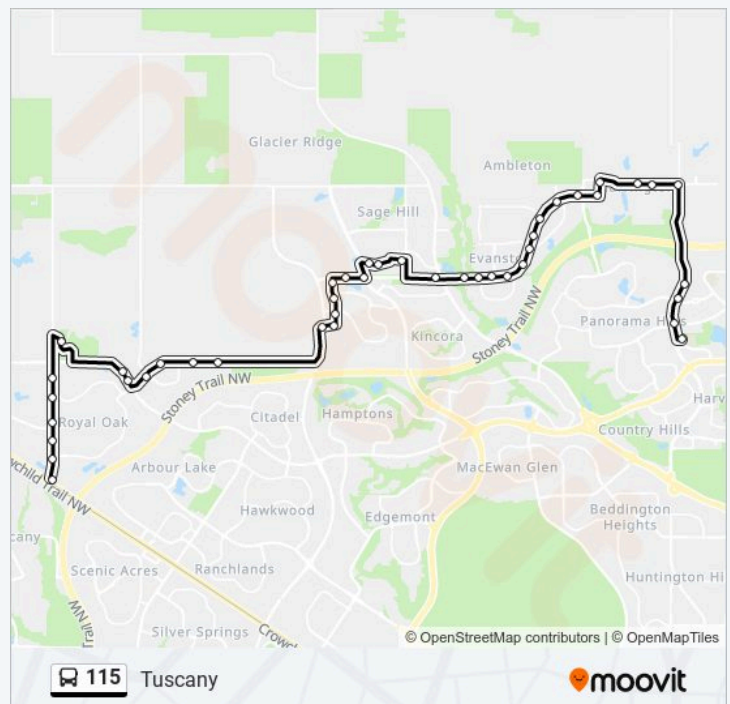

Wb Symons Valley Py (128 Av Nw) @ Shaganappi Tr NW

Wb Symons Valley Py (128 Av Nw) @ Nolan Hill Ri NW

Sb Sherview Dr @ Symons Valley Py NW

Sb Sherview Dr @ Sherwood Bv (North Leg) NW

Sb Sherview Dr @ Sherwood Bv (South Leg) NW

Wb 112 Av NW @ Sherwood Dr NW

Wb 112 Av @ Sarcee Tr NW

Wednesday 04:42 - 22:50

Thursday 04:42 - 22:50

Friday 04:42 - 22:50

Saturday 06:29 - 22:21

115 bus Info

Direction: Tuscany

Stops: 43

Trip Duration: 43 min

Line Summary:

Wb 112 Av NW @ 110 Av NW

Wb 112 Av NW @ 76 St NW

Wb 112 Av NW @ Royal Vista Li NW

Wb 112 Av NW @ 85 St NW

Wb Country Hills Bv @ 112 Av NW