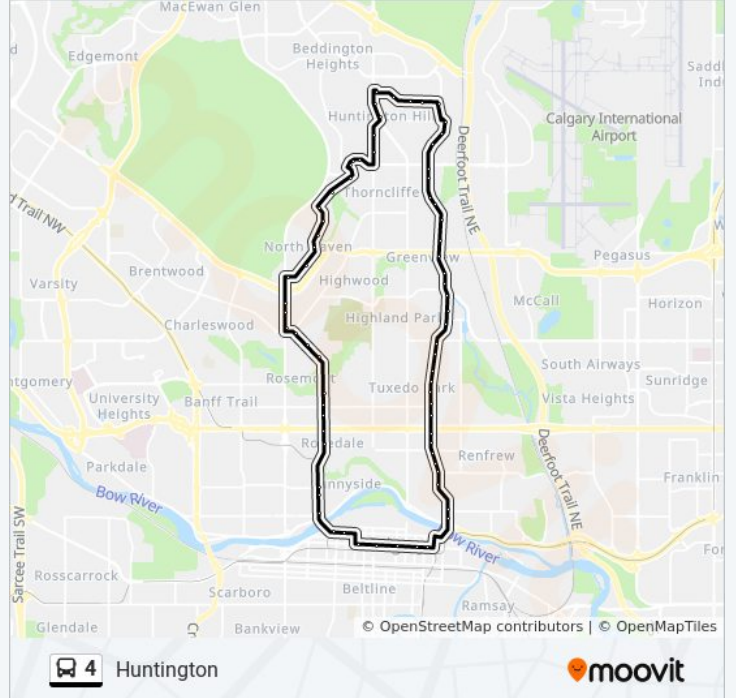

Direction: Huntington

72 stops

[VIEW LINE SCHEDULE](#)

- Eb @ 78 Av NW Terminal
- Eb 78 Av NE @ Huntham Rd NE
- Eb 78 Av NE @ Huntridge HI NE
- Eb 78 Av NE @ Huntington Rd NE
- Sb Huntington St @ 78 Av NE
- Sb 4 St NE @ 72 Av NE
- Sb 4 St NE @ Hunterhorn Ga
- Sb 4 St NE @ Huntbourne Wy
- Sb 4 St NE @ 64 Av NE
- Sb 4 St NE @ Blackthorn Rd
- Sb 4 St NE @ 60 Av NE
- Sb 4 St NE @ S. Of 60 Av NE
- Sb 4 St NE @ Grier Pl
- Sb 4 St NE @ Grier Av
- Sb Edmonton Tr @ Mcknight Bv NE
- Sb Edmonton Tr @ N. Of Greenview Dr NE
- Sb Edmonton Tr @ Greenview Dr NE
- Sb Edmonton Tr @ 41 Av NE
- Sb Edmonton Tr @ 37 Av NE
- Sb Edmonton Tr @ 35 Av NE
- Sb Edmonton Tr @ 32 Av NE
- Sb Edmonton Tr @ 30 Av NE

4 bus Info

Direction: Huntington

Stops: 72

Trip Duration: 70 min

Line Summary:

Sb Edmonton Tr @ 27 Av NE
Sb Edmonton Tr @ 25 Av NE
Sb Edmonton Tr @ 23 Av NE
Sb Edmonton Tr @ 21 Av NE
Sb Edmonton Tr @ 19 Av NE
Sb Edmonton Tr @ 16 Av NE
Sb Edmonton Tr @ 14 Av NE
Sb Edmonton Tr @ 12 Av NE
Sb Edmonton Tr @ 10 Av NE
Sb Edmonton Tr @ 8 Av NE
Sb Edmonton Tr @ 6 Av NE
Sb 4 St NE @ 1 Av NE
Sb 4 St NE @ Meredith Rd
Wb 6 Av SE @ Macleod Tr
Wb 6 Av SE @ 1 St SE
Wb 6 Av SW @ 1 St SW
Wb 6 Av SW @ 3 St SW
Wb 6 Av SW @ 6 St SW
Wb 4 Av SW @ 7 St SW
Wb 4 Av SW @ 8 St SW
Nb 10 St @ Kensington Rd NW
Nb 10 St NW @ 3 Av NW
Nb 10 St NW @ 5 Av NW
Nb 10 St NW @ 13 Av NW
Nb 10 St NW @ 16 Av NW
Nb 10 St NW @ 18 Av NW
Nb 10 St NW @ 20 Av NW
Nb 10 St NW @ 23 Av NW
Nb 10 St @ Rosehill Dr NW
Nb Cambrian Dr @ 31 Av NW
Nb Cambrian Dr @ Northmount Dr NW
Nb 14 St NW @ Cambrian Dr
Nb 14 St NW @ Cromwell Av