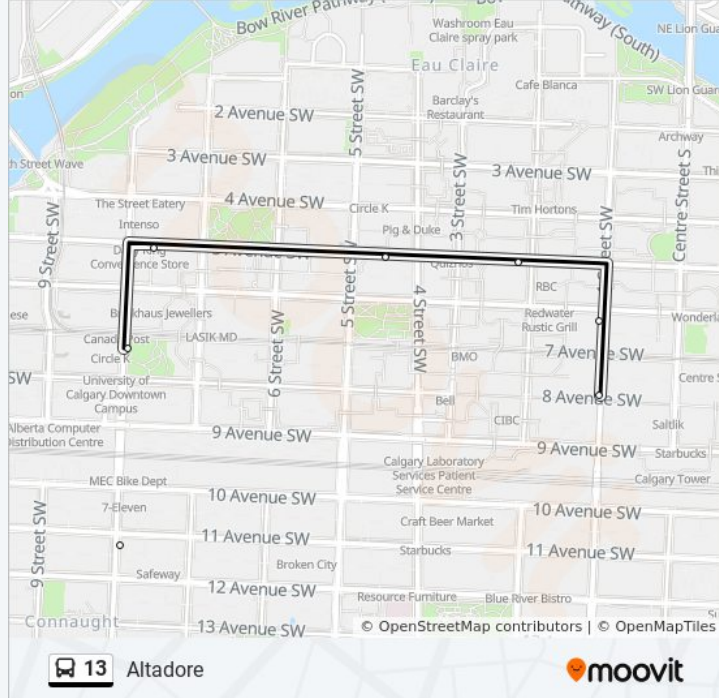

Eb 38 Av SW @ 16 St SW

Eb 38 Av SW @ 15 St SW

Eb 38 Av SW @ 14a St SW

Nb 14 St @ 36 Av SW

Nb 14 St @ Council Wy SW

Eb Council Wy @ 11 St SW

Nb 10 St @ Premier Wy SW

Nb 10 St @ Frontenac Av SW

Nb 10 St @ Prospect Av SW

Eb Prospect Av @ 8 St SW

Nb 8 St SW @ Durham Av

Nb 8 St SW @ 19 Av SW

Nb 8 St SW @ 15 Av SW

Nb 8 St SW @ 14 Av SW

Nb 8 St SW @ 11 Av SW

Nb 8 St SW @ 7 Av SW

Eb 5 Av SW @ 8 St SW

Eb 5 Av SW @ 5 St SW

Eb 5 Av @ 2 St SW

Sb 1 St @ 6 Av SW

Sb 1 St SW @ 8 Av SW

## Direction: Westhills

53 stops

[VIEW LINE SCHEDULE](#)

Sb 1 St SW @ 8 Av SW

Sb 1 St SW @ 10 Av SW

Wb 11 Av SW @ 2 St SW

Wb 11 Av SW @ 4 St SW

Wb 11 Av @ 6 St SW