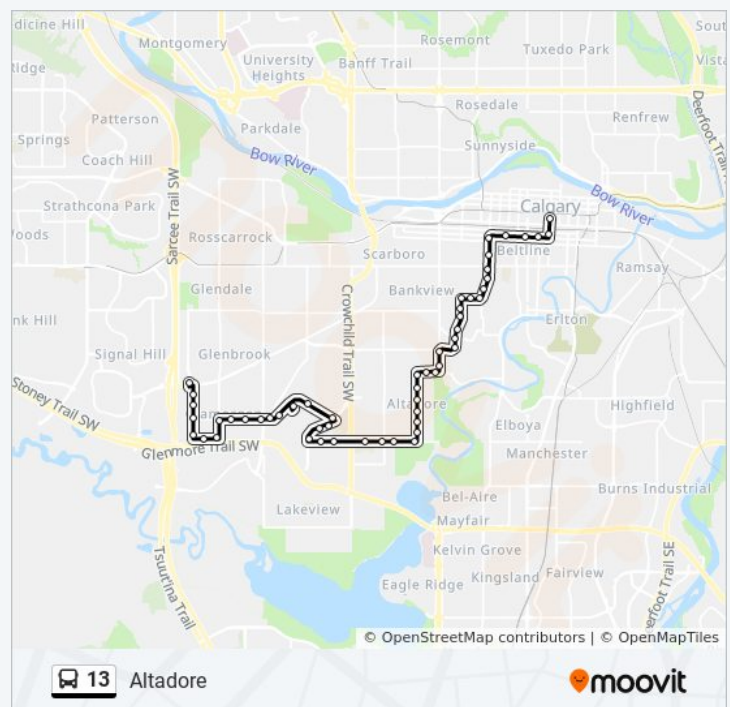

Wb 38 Av SW @ 15 St SW

Sb 16 St SW @ 38 Av SW

Sb 16 St SW @ 40 Av SW

Sb 16 St SW @ 42 Av SW

Sb 16 St SW @ 44 Av SW

Sb 16 St SW @ 46 Av SW

Sb 16 St SW @ 48 Av SW

Wb 50 Av SW @ 16 St SW

Wb 50 Av SW @ 19 St SW

## 13 bus Time Schedule

Westhills Route Timetable:

Sunday	6:25 AM - 11:30 PM
Monday	6:09 AM - 11:12 PM
Tuesday	6:09 AM - 11:12 PM
Wednesday	6:09 AM - 11:12 PM
Thursday	6:09 AM - 11:12 PM
Friday	6:09 AM - 11:12 PM
Saturday	6:25 AM - 11:30 PM

## 13 bus Info

**Direction:** Westhills

**Stops:** 53

**Trip Duration:** 35 min

**Line Summary:**

Wb 50 Av SW @ 20 St SW

Wb 50 Av SW @ 22 St SW

Wb 50 Av SW @ Crowchild Tr