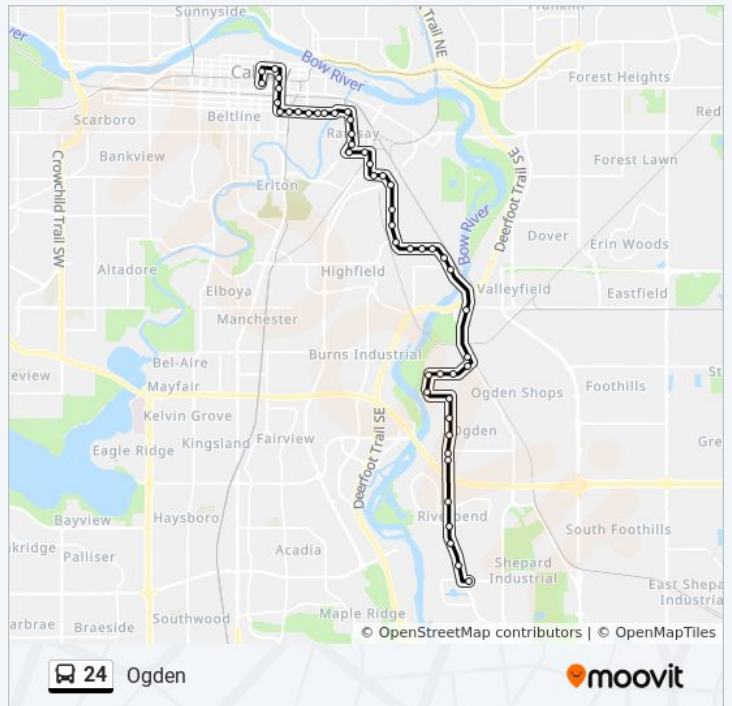

24 bus Info

Direction: City Centre

Stops: 47

Trip Duration: 40 min

Line Summary:

Nb Ogden Rd @ 50 Av SE
 Nb Ogden Rd @ 42 Av SE
 Nb Ogden Rd @ 17a St SE
 Wb Ogden Rd @ 16a St SE
 Wb Ogden Rd @ 15a St SE
 Wb Ogden Rd @ 14a St SE
 Nb Ogden Rd @ 38 Av SE
 Nb Ogden Rd @ 34 Av SE
 Nb Ogden Rd @ N. Of 34 Av SE
 Nb Ogden Rd @ Bonnybrook Rd SE
 Wb 26 Av SE @ Portland St
 Nb 11 St SE @ 26 Av SE
 Nb 11 St SE @ 21 Av SE
 Wb 19 Av SE @ 9 St SE
 Nb 8 St Se@ 17 Av SE
 Nb 8 St SE @ 11 Av SE
 Wb Macdonald Av @ 8 St SE
 Wb 7 St SE @ Macdonald Av
 Wb 12 Av Se@ 6 St SE
 Wb 12 Av SE @ 5 St SE
 Nb Olympic Wy@ 12 Av SE
 Wb 11 Av SE @ Macleod Tr
 Wb 11 Av S @ Centre St
 Nb 1 St SW @ 10 Av SW
 Nb 1 St SW @ 8 Av SW Farside

Friday

12:20 AM - 11:45 PM

Saturday

12:20 AM - 9:52 PM

24 bus Info

Direction: Ogden

Stops: 48

Trip Duration: 37 min

Line Summary:

Sb 1 St SE @ 8 Av SE

Sb 1 St Se@ 10 Av SE

Eb 12 Av Se@ 1 St SE

Eb 12 Av SE @ Macleod Tr

Eb 12 Av SE @ 3 St SE

Eb 12 Av SE @ Olympic Wy

Eb 12 Av SE @ 5 St SE

24 bus Time Schedule

Quarry Park Route Timetable:

Sunday	9:59 PM - 10:29 PM
Monday	11:47 PM
Tuesday	12:17 AM - 11:47 PM
Wednesday	12:17 AM - 11:47 PM
Thursday	12:17 AM - 11:47 PM
Friday	12:17 AM - 11:47 PM
Saturday	12:17 AM - 10:29 PM