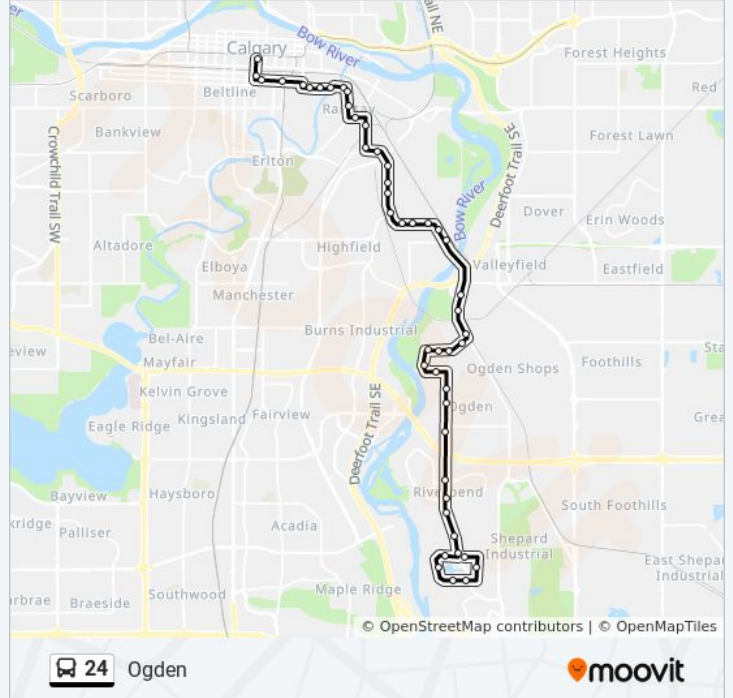

Direction: City Centre

47 stops

[VIEW LINE SCHEDULE](#)

- Eb Quarry Park Bv @ 18 St SE
- Sb Quarry Park Rd @ N. Of Quarry Park Rd SE
- Wb Quarry Park Bv @ Quarry Dr SE
- Wb Quarry Park Bv @ Quarry Li SE
- Nb Quarry Park Bv @ Quarry Ga SE
- Eb Quarry Park Bv @ Quarry Wy SE
- Quarry Park Station (Nb)
- Nb 18 St SE @ 21 St SE
- Nb 18 St SE @ Riverwood Ci
- Nb 18 St @ Riverglen Dr (S. Leg) SE
- Riverbend Station (Nb)
- Nb 18 St SE @ S. Of 76 Av SE
- Nb 18 St SE @ Lytton Cr (N. Leg)
- Nb 18 St SE @ 69 Av SE
- Wb 66 Av SE @ Lynnbrook Ga
- Nb Lynnview Rd @ Lynnview Wy SE
- Eb 62 Av SE @ Lynnview Rd
- Eb 62 Av SE @ 17a St SE
- Eb 62 Av SE @ 18a St SE
- Eb Millican Rd @ Lynnview Rd SE
- Nb Ogden Rd @ Millican Rd SE
- Nb Ogden Rd @ S. Of 50 Av SE

24 bus Info

Direction: City Centre

Stops: 47

Trip Duration: 40 min

Line Summary:

Nb Ogden Rd @ 50 Av SE
 Nb Ogden Rd @ 42 Av SE
 Nb Ogden Rd @ 17a St SE
 Wb Ogden Rd @ 16a St SE
 Wb Ogden Rd @ 15a St SE
 Wb Ogden Rd @ 14a St SE
 Nb Ogden Rd @ 38 Av SE
 Nb Ogden Rd @ 34 Av SE
 Nb Ogden Rd @ N. Of 34 Av SE
 Nb Ogden Rd @ Bonnybrook Rd SE
 Wb 26 Av SE @ Portland St
 Nb 11 St SE @ 26 Av SE
 Nb 11 St SE @ 21 Av SE
 Wb 19 Av SE @ 9 St SE
 Nb 8 St Se@ 17 Av SE
 Nb 8 St SE @ 11 Av SE
 Wb Macdonald Av @ 8 St SE
 Wb 7 St SE @ Macdonald Av
 Wb 12 Av Se@ 6 St SE
 Wb 12 Av SE @ 5 St SE
 Nb Olympic Wy@ 12 Av SE
 Wb 11 Av SE @ Macleod Tr
 Wb 11 Av S @ Centre St
 Nb 1 St SW @ 10 Av SW
 Nb 1 St SW @ 8 Av SW Farside

24 bus Time Schedule

Quarry Park Route Timetable:

Sunday	9:59 PM - 10:29 PM
Monday	11:47 PM
Tuesday	12:17 AM - 11:47 PM
Wednesday	12:17 AM - 11:47 PM
Thursday	12:17 AM - 11:47 PM
Friday	12:17 AM - 11:47 PM
Saturday	12:17 AM - 10:29 PM