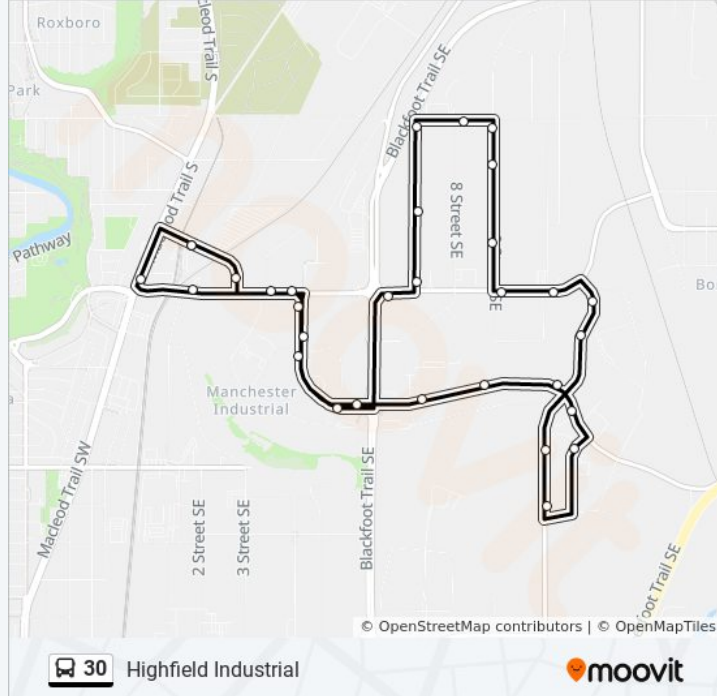

Direction: Highfield Industrial

31 stops

[VIEW LINE SCHEDULE](#)

- Eb 39 Av SE @ Burnsland Rd
- Sb 39 Av SE @ 42 Av SE
- Sb Manhattan Rd @ 42 Av SE
- Sb Manhattan Rd @ Manitoba Rd SE
- Eb Manhattan Rd @ Manitou Rd SE
- Eb 42 Av SE @ Blackfoot Tr
- Nb 7 St SE @ 42 Av SE
- Nb 7 St SE @ N. Of 42 Av SE
- Nb 7 St SE @ 34 Av SE
- Eb 34 Av SE @ 8 St SE
- Sb 9 St SE @ 34 Av SE
- Sb 9 St SE @ S. Of 34 Av SE
- Sb 9 St SE @ N. Of 42 Av SE
- Eb 42 Av SE @ 9 St SE
- Eb 42 Av SE @ 11 St SE
- Sb 12 St SE @ 42 Av SE
- Sb 12 St SE @ Hastings Cr
- Sb Highfield Cr @ 11 St SE
- Sb 12a St SE @ Highfield Cr
- Nb 11 St SE @ Highfield Cr
- Nb 11 St SE @ S. Of Highfield Cr
- Wb 46 Av SE @ 12 St SE

30 bus Info

Direction: Highfield Industrial

Stops: 31

Trip Duration: 25 min

Line Summary:

Wb 46 Av SE @ 11 St SE

Wb 46 Av SE @ Highfield Ci

Eb Manhattan Rd @ Blackfoot Tr SE

Nb Manhattan Rd @ Manilla Rd SE

Wb 42 Av SE @ Cleveland Cr SE

Wb 42 Av SE @ Brandon St

Wb 42 Av SE @ E. Of 1 St SE

Nb Macleod Tr @ 42 Av SE

Eb 39 Av SE @ Burnsland Rd

Direction: Highfield Industrial

4 stops

[VIEW LINE SCHEDULE](#)

Eb 7 Av SW @ 2 St SW

Eb 7 Av S @ Centre St S

Sb 1 St SE @ 8 Av SE

Eb 39 Av SE @ Burnsland Rd

30 bus Time Schedule

Highfield Industrial Route Timetable:

| | |
|-----------|-----------------|
| Sunday | Not Operational |
| Monday | 06:20 |
| Tuesday | 06:20 |
| Wednesday | 06:20 |
| Thursday | 06:20 |
| Friday | 06:20 |
| Saturday | Not Operational |