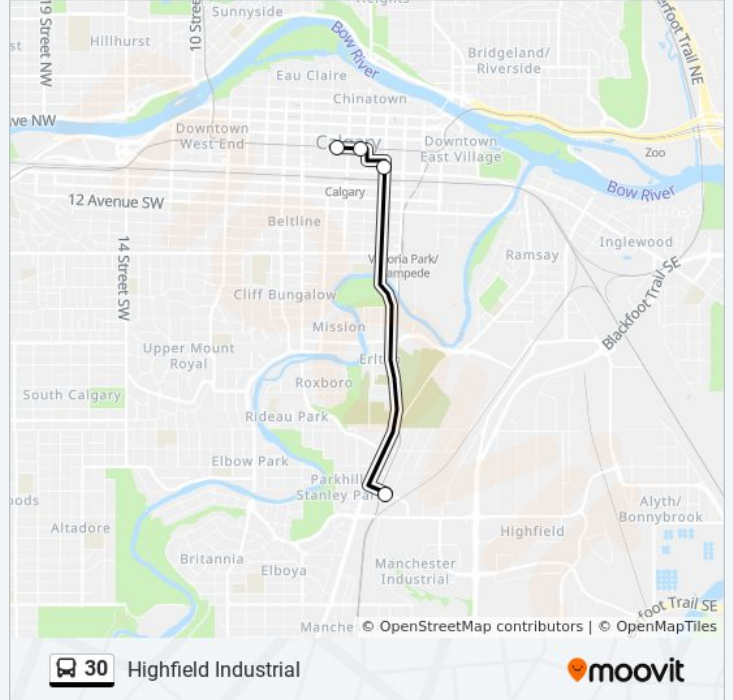

30 bus time schedules and route maps are available in an offline PDF at moovitapp.com. Use the [Moovit App](#) to see live bus times, train schedule or subway schedule, and step-by-step directions for all public transit in Calgary.

[About Moovit](#) • [MaaS Solutions](#) • [Supported Countries](#) • [Mooviter Community](#)

© 2024 Moovit - All Rights Reserved

Check Live Arrival Times