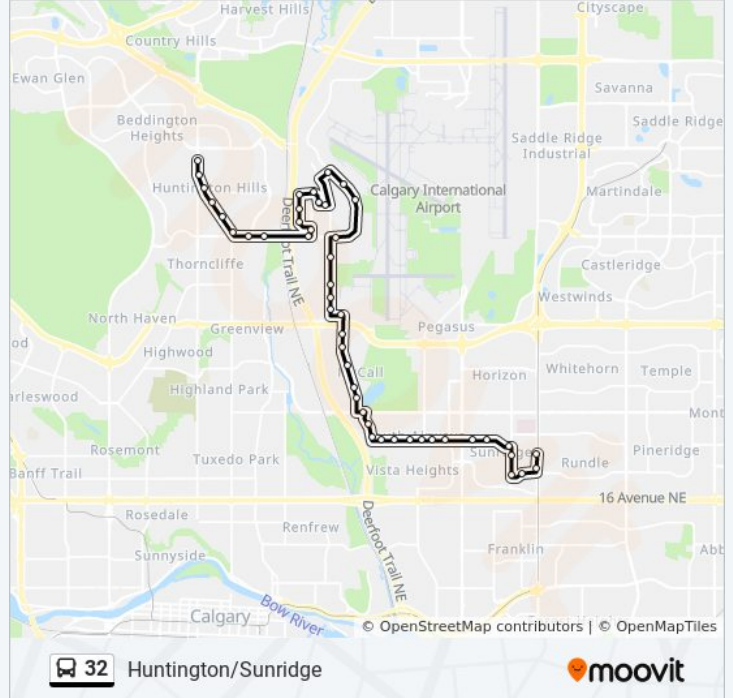

Direction: Huntington

47 stops

[VIEW LINE SCHEDULE](#)

- Rundle Lrt Station (Sb 36 St NE @ 25 Av Ne)
- Sb 36 St NE @ N. Of 20 Av NE
- Wb 20 Av NE @ 34 St NE
- Nb 32 St NE @ 20 Av NE
- Nb 32 St NE @ 23 Av NE
- Wb Sunridge Bv @ 32 St NE
- Wb Sunridge Bv @ 29 St NE
- Wb Sunridge Bv @ 26 St NE
- Wb 27 Av NE @ 23 St NE
- Wb 27 Av NE @ 21 St NE
- Wb 27 Av NE @ 19 St NE
- Wb 27 Av NE @ 18 St NE
- Wb 27 Av NE @ 16 St NE
- Wb 27 Av NE @ 15 St NE
- Nb 12 St NE @ 27 Av NE
- Nb 12 St NE @ 30 Av NE
- Wb 32 Av NE @ 12 St NE
- Nb 12 St NE @ 34 Av NE
- Nb 12 St NE @ 36 Av NE
- Nb 12 St NE @ 40 Av NE
- Nb 12 St NE @ 44 Ave NE
- Nb 12 St NE @ N. Of 45 Av NE

32 bus Info

Direction: Huntington

Stops: 47

Trip Duration: 36 min

Line Summary:

Wb 49 Av NE @ Aviation Bv
 Nb 11 St NE @ 49 Av NE
 Nb 11 St @ Aviation Pa NE
 Nb 11 St NE @ 55 Av NE
 Nb 11 St @ Aero Rd NE
 Eb 64 Av NE @ 11 St NE
 Nb Aero Dr @ S Of Aero Gt NE
 Nb Aero Dr @ S Of Aero Gt NE
 Wb Aero Gt @ W Of Aero Dr NE
 Wb 68 Av NE @ 11st NE
 Nb 10 St NE @ 68 Av NE
 Wb 72 Av NE @ 10 St NE
 Sb 8 St NE @ 72 Av NE
 Sb 8 St NE @ 68 Av NE
 Sb 8 St NE @ N. Of 65 Av NE
 Sb 9 St NE @ 65 Av NE
 Wb 64 Av NE @ 9 St NE
 Wb 64 Av NE @ Hunterhorn Rd
 Wb 64 Av NE @ 4 St NE
 Nb Centre St N @ 64 Av N
 Nb Centre St N @ 68 Av N
 Nb Centre St N @ 68 Av N
 Nb Centre St N @ 72 Av N
 Nb Centre St N @ S. Of 78 Av N
 Nb Centre St N @ 78 Av N

Direction: Sunridge

46 stops

[VIEW LINE SCHEDULE](#)

Sb Centre St N @ 78 Av N
 Sb Centre St N @ S. Of 78 Av N
 Sb Centre St N @ 4 St N
 Sb Centre St N @ 68 Av N

32 bus Time Schedule

Sunridge Route Timetable:

Saturday

6:15 AM - 10:50 PM

32 bus Info

Direction: Sunridge

Stops: 46

Trip Duration: 37 min

Line Summary:

Eb 27 Av NE @ 23 St NE