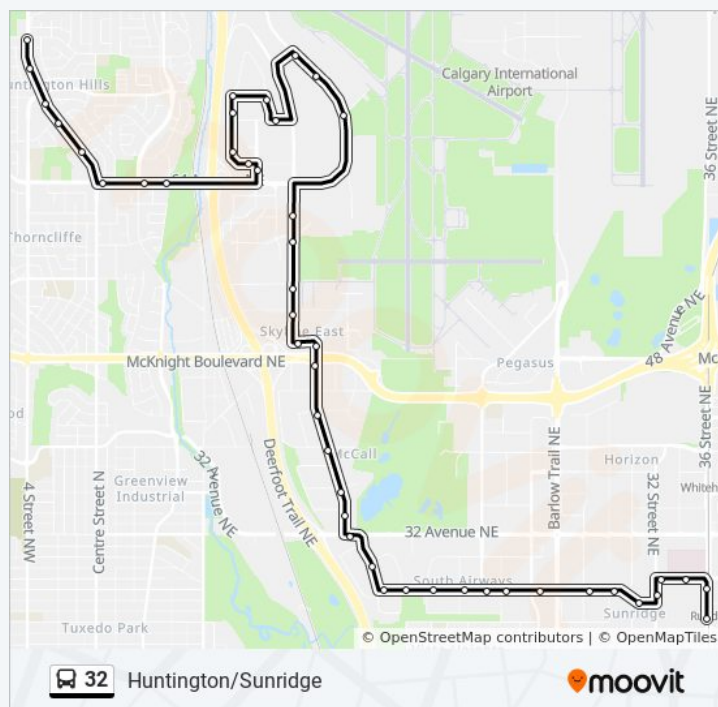

Eb 27 Av NE @ 12 St NE

Eb 27 Av NE @ 15 St NE

Eb 27 Av NE @ 16 St NE

Eb 27 Av NE @ 18 St NE

Eb 27 Av NE @ 19 St NE

Eb 27 Av NE @ 21 St NE

Friday

5:30 AM - 11:06 PM

Saturday

6:15 AM - 10:50 PM

32 bus Info

Direction: Sunridge

Stops: 46

Trip Duration: 37 min

Line Summary:

Eb 27 Av NE @ 23 St NE

Eb Sunridge Bv @ 26 St NE

Eb Sunridge Bv @ 27 St NE

Eb Sunridge Bv @ 29 St NE

Nb 32 St NE @ Sunridge Bv NE

Eb 26 Av NE @ 32 St NE

Eb 26 Av NE @ W. Of 36 St NE

Sb 36 St NE @ 26 Av NE

Rundle Lrt Station (Sb 36 St NE @ 25 Av Ne)