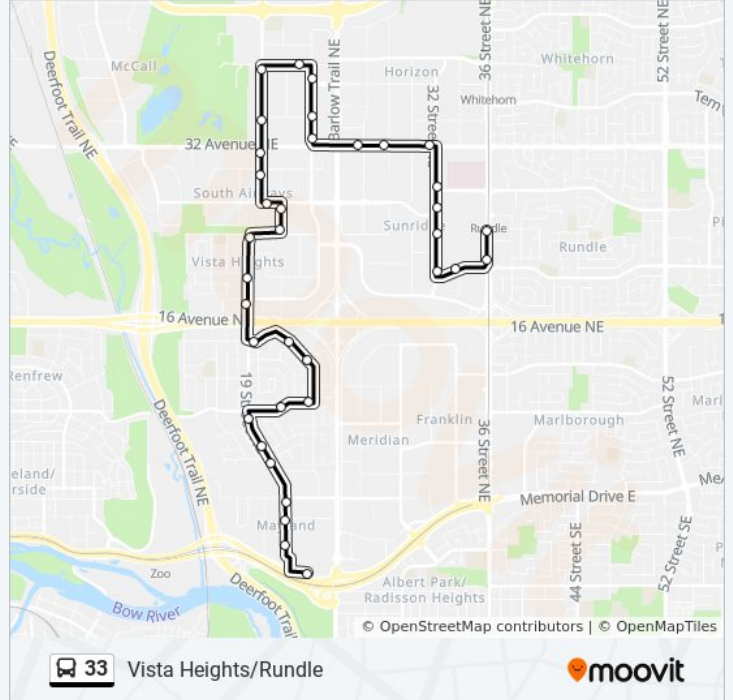

33 bus Info

Direction: Barlow/Max Bell Station

Stops: 36

Trip Duration: 14 min

Line Summary:

Vista Heights Terminal (Sb 19 St NE @ 24 Av Ne)

Sb 19 St NE @ Valleyview Rd

Sb 19 St NE @ 18 Av NE

Eb Mckinnon Dr @ 19 St NE

Eb Mckinnon Dr @ Mckinnon Rd NE

Sb Mckinnon Dr @ Mchugh Rd NE

Wb 8 Av NE @ Mckinnon Dr

Wb 8 Av NE @ Middleton Dr

Sb 19 St NE @ 8 Av NE

Sb 19 St NE @ Matador Cr

Sb 19 St NE @ Matheson Dr

Sb 19 St E @ Centre Av E

Sb 19 St SE @ 2 Av SE

Sb 19 St SE @ Century Ri

Barlow Lrt Station (Eb Century Ri @ 19 St Ne)

Direction: Rundle Station

35 stops

[VIEW LINE SCHEDULE](#)

Barlow Lrt Station (Eb Century Ri @ 19 St Ne)

Nb 19 St SE @ Century Pl

Nb 19 St SE @ 2 Av SE

Nb 19 St E @ Centre Av

Nb 19 St NE @ 3 Av NE

Nb 19 St NE @ Matador Cr

Eb 8 Av NE @ 19 St NE

Eb 8 Av NE @ Mayland Dr

Nb Mckinnon Dr @ Millward Rd NE