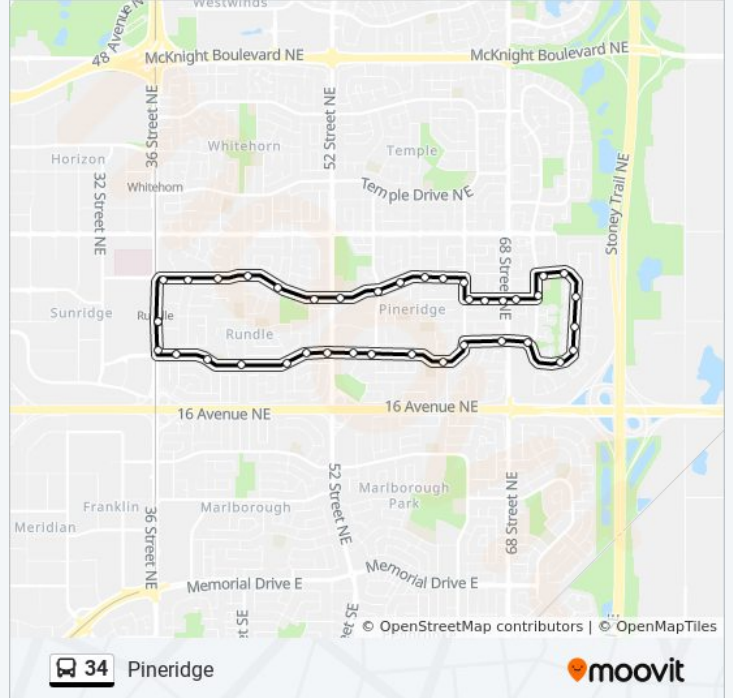

**Direction: Pineridge**

39 stops

[VIEW LINE SCHEDULE](#)

Rundle Lrt Station (Nb 36 St NE @ 25 Av Ne)

Eb 26 Av NE @ 36 St NE

Eb 26 Av NE @ 38 St NE

Eb 26 Av NE @ Rundlelawn Rd

Eb 26 Av NE @ Rundlehill Dr West Leg

Eb 26 Av NE @ Rundlehill Dr East Leg

Eb 26 Av NE @ 50 St NE

Eb 26 Av NE @ 52 St NE

Eb Pinetown PI @ 56 St NE

Eb 28 Av NE @ 56 St NE

Eb 28 Av NE @ 60 St NE

Eb 28 Av NE @ Pineland Ba

Sb Rundlehorn Dr @ 28 Av NE

Eb 26 Av NE @ Rundlehorn Dr

Eb 26 Av NE @ 66 St NE

Eb 26 Av NE @ West Of 68 St NE

Eb 26 Av NE @ East Of 68 St NE

Nb Catalina Bv @ 26 Av NE

Eb California Bv @ Catalina Bv NE

Eb California Bv @ Acr Burroughs Mr NE

**34 bus Info**

**Direction:** Pineridge

**Stops:** 39

**Trip Duration:** 31 min

**Line Summary:**

Sb California Bv @ 200 California PI NE  
 Wb California Bv @ Del Ray Rd  
 Wb California Bv @ Catalina Bv NE  
 Wb 22 Av NE @ 68 St NE  
 Sb Rundlehorn Dr @ 22 Av NE  
 Wb Rundlehorn Dr @ 62 St NE  
 Wb Rundlehorn Dr @ 59 St NE  
 Wb Rundlehorn Dr @ 56 St NE  
 Wb Rundlehorn Dr @ Pineset PI NE  
 Wb Rundlehorn Dr @ 52 St NE  
 Wb Rundlehorn Dr @ 50 St NE  
 Wb Rundlehorn Dr @ 48 St NE  
 Wb Rundlehorn Dr @ Rundlewood Dr NE  
 Wb Rundlehorn Dr @ 40 St NE  
 Wb Rundlehorn Dr @ 38 St NE  
 Nb 36 St NE @ Rundlehorn Dr  
 Rundle Lrt Station (Nb 36 St NE @ 25 Av Ne)