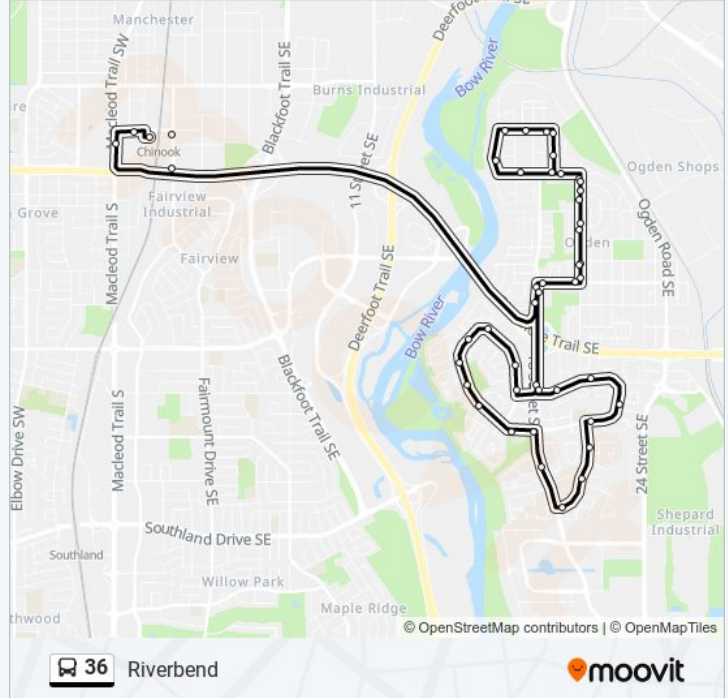

Riverbend

Get The App

The 36 bus line Riverbend has one route. For regular weekdays, their operation hours are:

(1) Riverbend: 05:12 - 23:32

Use the Moovit App to find the closest 36 bus station near you and find out when is the next 36 bus arriving.

Direction: Riverbend

48 stops

[VIEW LINE SCHEDULE](#)

- Chinook Lrt Station Eb
- Sb Centre St S @ 61 Av S
- Sb Centre St S @ Glenmore Tr S
- Riverbend Station (Sb)
- Nb Riverbend Dr @ Riverbend Ga SE
- Nb Riverbend Dr @ Riverbirch Cr SE
- Wb Riverbend Dr @ Riverbirch Rd SE
- Sb Riverbend Dr @ Riverside Wy SE
- Sb Riverbend Dr @ Riverside Ci SE
- Sb Riverbend Dr @ Riverside Cl SE
- Eb Riverbend Dr @ Riverview Dr SE
- Eb Rivervalley Dr @ Riverview Pa SE
- Eb Rivervalley Dr @ 18 St SE
- Sb 18 St SE @ Riverview Cl
- Eb 21 St @ River Rock Cr SE
- Nb 21 St @ River Rock Rd SE
- Nb 21 St @ River Rock Ci SE
- Eb Riverglen Dr @ 21 St SE
- Nb Riverglen Dr @ Riverstone Cr SE
- Wb Riverglen Dr @ Rivercroft Cl SE
- Wb Riverglen Dr @ Rivercrest Dr SE
- Riverbend Station (Nb)

36 bus Time Schedule

Riverbend Route Timetable:

Sunday	07:22 - 23:07
Monday	05:12 - 23:32
Tuesday	05:12 - 23:32
Wednesday	05:12 - 23:32
Thursday	05:12 - 23:32
Friday	05:12 - 23:32
Saturday	05:52 - 23:07

36 bus Info

Direction: Riverbend

Stops: 48

Trip Duration: 38 min

Line Summary:

Nb 18 St SE @ S. Of 76 Av SE
 Eb 76 Av SE @ 18 St SE
 Nb 20a St SE @ 76 Av SE
 Nb 20a St SE @ 74 Av SE
 Nb 20a St SE @ Lynndale Rd
 Nb 20a St SE @ Lynndale Rd
 Nb 20a St SE @ Lynnwood Dr
 Wb 66 Av SE @ 19 St SE
 Wb 66 Av @ Lynnbrook Ga SE
 Nb Lynnview Rd @ Lynnview Wy SE
 Eb 62 Av @ Lynnview Rd SE
 Eb 62 Av SE @ 17a St SE
 Eb 62 Av SE @ 18a St SE
 Sb 19 St SE @ 62 Av SE
 Sb 19 St SE @ 64 Av SE
 Eb 66 Av SE @ 19 St SE
 Sb 20a St SE @ 66 Av SE
 Sb 20a St SE @ Lynndale Rd
 Sb 20a St SE @ Lynndale Rd
 Sb 20a St SE @ 74 Av SE
 Wb 76 Av SE @ 20a St SE
 Sb 18 St SE @ 76 Av SE
 Sb 18 St SE @ S. Of 76 Av SE
 Nb Macleod Tr @ S. Of 61 Av SW
 Eb 61 Av SW @ 3 St SW
 Chinook Lrt Station Eb