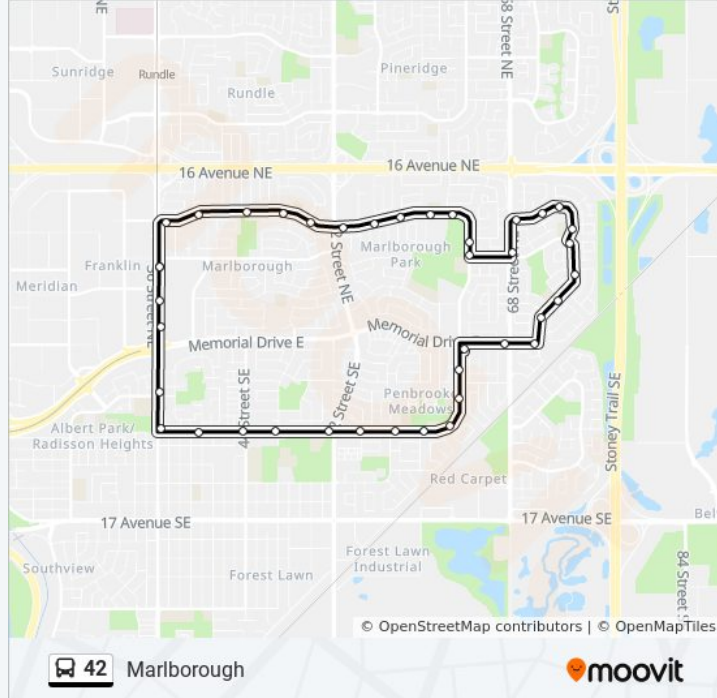

Direction: Marlborough

40 stops

[VIEW LINE SCHEDULE](#)

- Marlborough Lrt Station (Nb 36 St Ne)
- Eb Marbank Dr @ 36 St NE
- Eb Marbank Dr @ Marlyn Wy NE
- Eb Marbank Dr @ Marlyn Wy NE
- Eb Marbank Dr @ Mardale Dr NE
- Eb Marbank Dr @ Mardale Rd NE
- Eb Madigan Dr @ 52 St NE
- Eb Madigan Dr @ Madeira Dr NE
- Eb Madigan Dr @ Madeira Rd NE
- Eb Madigan Dr @ Madeira Dr NE
- Eb Madigan Dr @ Manora Dr NE
- Sb Madigan Dr @ Maitland Dr NE
- Sb Madigan Dr @ 8 Av NE
- Nb 68 St NE @ Abbeydale Dr NE
- Eb Abbotsford Dr @ 68 St NE
- Eb Abbotsford Dr @ Aboyne Wy NE
- Eb Abbotsford Dr @ Abingdon Cr NE
- Sb Abbotsford Dr @ Abingdon Cr NE
- Sb Abbeydale Dr @ Abbotsford Dr NE
- Sb Abbeydale Dr @ Abergale Dr NE
- Sb Abbeydale Dr @ Abergale Dr NE
- Sb Abbeydale Dr @ 4 Av NE

42 bus Info

Direction: Marlborough

Stops: 40

Trip Duration: 34 min

Line Summary:

Wb Memorial Dr @ Abbeydale Dr NE

Wb Memorial Dr @ 68 St NE

Nb @ Penbrooke Terminal SE

Sb Penbrooke Dr @ 2 Av SE

Sb Penbrooke Dr @ 5 Av SE

Wb Penbrooke Dr @ Penbrooke CI SE

Wb Penbrooke Dr @ 60 St SE

Wb 8 Av SE @ 58 St SE

Wb 8 Av SE @ Pensdale Rd

Wb 8 Av SE @ 52 St SE

Wb 8 Av SE @ 47 St SE

Wb 8 Av SE @ 44 St SE

Wb 8 Av SE @ 40 St SE

Nb 36 St SE @ 8 Av SE

Nb 36 St SE @ Radcliffe Dr

Nb 36 St E @ Memorial Dr E

Nb 36 St NE @ S. Of 5 Av NE

Marlborough Lrt Station (Nb 36 St Ne)

42 bus time schedules and route maps are available in an offline PDF at moovitapp.com. Use the [Moovit App](#) to see live bus times, train schedule or subway schedule, and step-by-step directions for all public transit in Calgary.