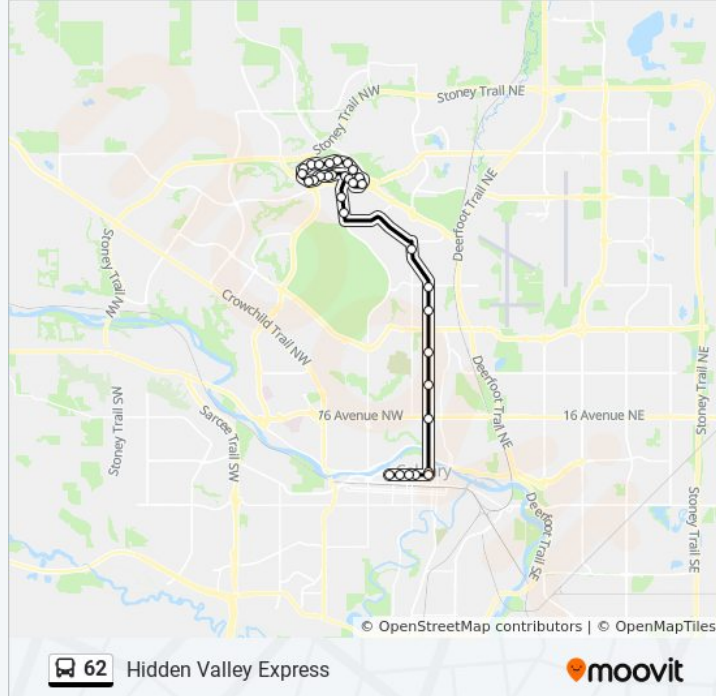

62 bus Info

Direction: City Centre

Stops: 32

Trip Duration: 48 min

Line Summary:

Sb Centre St N @ Northmount Dr N

Sb Centre St N @ 40 Av N

Sb Centre St N @ 28 Av N

Sb Centre St N @ 16 Av N

Sb Centre St S @ 4 Av S

Sb Centre St S @ 5 Av S

Wb 6 Av SW @ 3 St SW

Wb 6 Av SW @ 5 St SW

Wb 6 Av SW @ 7 St SW

Wb 6 Av SW @ 9 St SW

Direction: Hidden Valley Express

32 stops

[VIEW LINE SCHEDULE](#)

Eb 5 Av SW @ 9 St SW

Eb 5 Av SW @ 8 St SW

Eb 5 Av SW @ 6 St SW

Eb 5 Av SW @ 5 St SW

Eb 5 Av SW @ 3 St SW

Nb Centre St S @ 4 Av S

Nb Centre St N @ 16 Av N

Nb Centre St N @ 28 Av N

Nb Centre St N @ 40 Av N

Nb Centre St N @ 56 Av N

Nb Centre St N @ 64 Av N

Nb Centre St N @ 78 Av N

Nb 14 St NW @ Macewan Dr

Nb 14 St NW @ Sandarac Dr