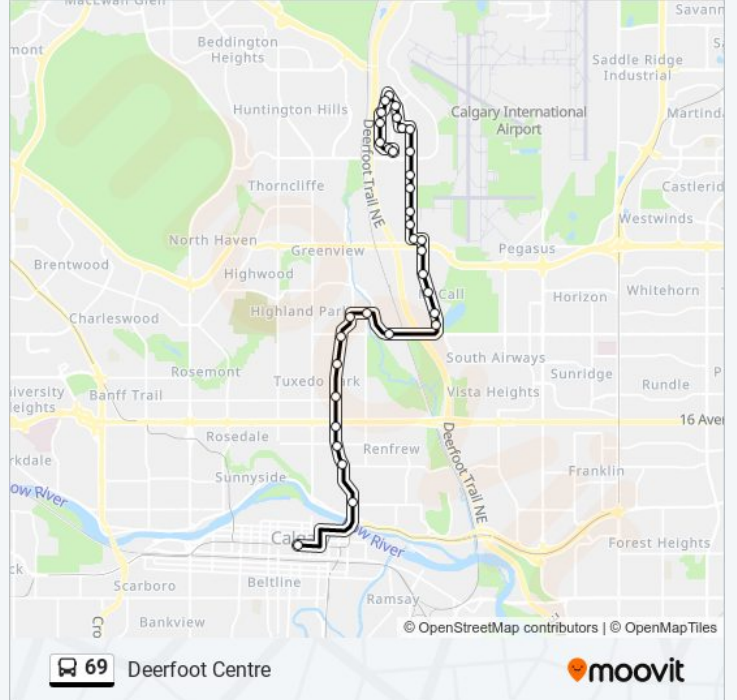

69 bus Info

Direction: Deerfoot Centre

Stops: 34

Trip Duration: 39 min

Line Summary:

Sb 11 St NE @ 57 Av NE

Sb 11 St Ne@ 55 Av NE

Sb 11 St NE @ 53 Av NE

Eb 49 Av NE @ 11 St NE

Sb Aviation Bv @ 49 Av NE

Sb 12 St NE @ Mcknight Bv

Sb 12 St NE @ 44 Av NE

Sb 12 St NE @ 40 Av NE

Sb 12 St NE @ 36 Av NE

Sb 12 St NE @ 34 Av NE

Wb 32 Av NE @ S. Gate Spring Gardens

Wb 36 Av NE @ 6 St NE

Sb Edmonton Tr @ 35 Av NE

Sb Edmonton Tr @ 32 Av NE

Sb Edmonton Tr @ 27 Av NE

Sb Edmonton Tr @ 21 Av NE

Sb Edmonton Tr @ 16 Av NE

Sb Edmonton Tr @ 12 Av NE

Sb Edmonton Tr @ 8 Av NE

Sb 4 St NE @ 1 Av NE

Wb 7 Av SW @ 1 St SW

69 bus time schedules and route maps are available in an offline PDF at moovitapp.com. Use the [Moovit App](#) to see live bus times, train schedule or subway schedule, and step-by-step directions for all public transit in Calgary.