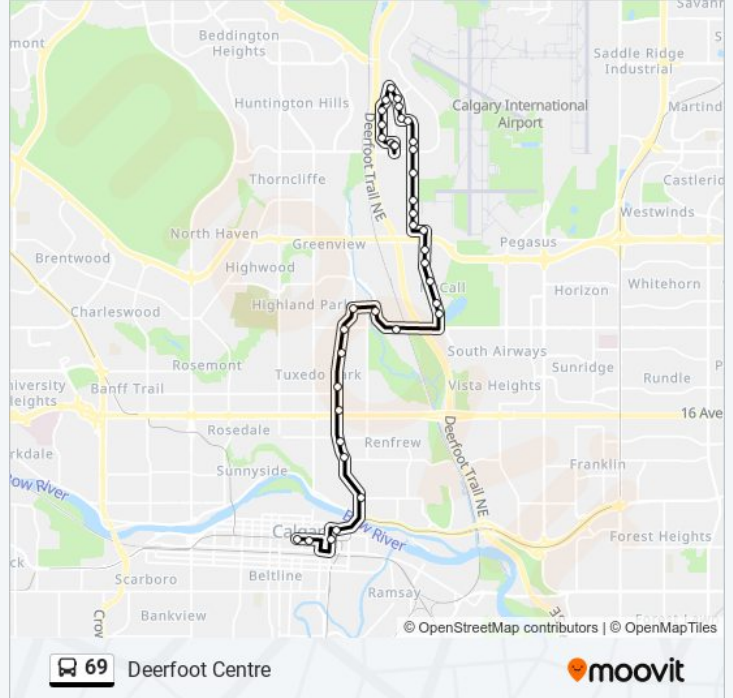

Direction: Deerfoot Centre

38 stops

[VIEW LINE SCHEDULE](#)

- Eb 7 Av SW @ 2 St SW
- Eb 7 Av S @ Centre St S
- City Hall Lrt Station (Nb Macleod Tr @ 7 Av Se)
- Eb 5 Av SE @ Macleod Tr
- Nb Edmonton Tr @ 1 Av NE
- Nb Edmonton Tr @ 8 Av NE
- Nb Edmonton Tr @ 11 Av NE
- Nb Edmonton Tr @ 17 Av NE
- Nb Edmonton Tr @ 21 Av NE
- Nb Edmonton Tr @ 27 Av NE
- Nb Edmonton Tr @ 32 Av NE
- Nb Edmonton Tr @ 36 Av NE
- Sb 32 Av NE @ 36 Av NE
- Eb 32 Av NE @ S. Gate Of Spring Gardens
- Nb 12 St NE @ 34 Av NE
- Nb 12 St NE @ 36 Av NE
- Nb 12 St NE @ 40 Av NE
- Nb 12 St NE @ 44 Ave NE
- Nb 12 St NE @ N. Of 45 Av NE
- Wb 49 Av NE @ Aviation Bv
- Nb 11 St NE @ 49 Av NE
- Nb 11 St @ Aviation Pa NE

69 bus Info

Direction: Deerfoot Centre

Stops: 38

Trip Duration: 38 min

Line Summary:

Nb 11 St NE @ 55 Av NE

Nb 11 St @ Aero Rd NE

Nb 11 St NE @ 64 Av NE

Nb 11 St NE @ 65 Av NE

Wb 68 Av NE @ 11st NE

Nb 10 St NE @ 68 Av NE

Nb 10 St NE @ 72 Av NE

Nb 10 St NE @ N. Of 72 Av NE

Nb 10 St NE @ N. Of 72 Av NE

Sb 8 St NE @ N. Of 72 Av NE

Sb 8 St NE @ 72 Av NE

Sb 8 St NE @ 68 Av NE

Sb 8 St NE @ N. Of 65 Av NE

Sb 9 St NE @ 65 Av NE

Nb 9 St NE @ 64 Av NE

Wb 65 Av NE @ 9 St NE

Direction: Deerfoot Centre

34 stops

[VIEW LINE SCHEDULE](#)