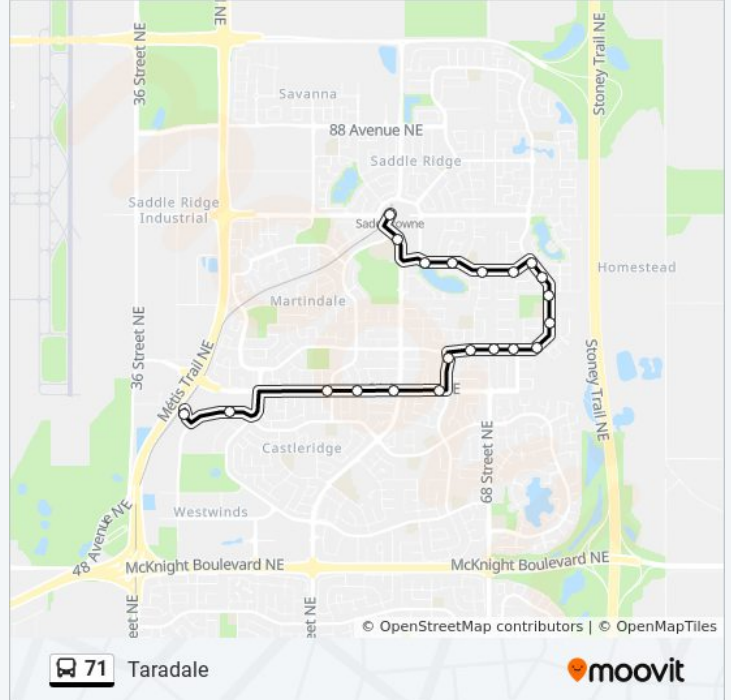

**71 bus Info**

**Direction:** Taradale

**Stops:** 21

**Trip Duration:** 19 min

**Line Summary:**

Wb 64 Av NE @ Martindale Dr

Wb Westwinds Dr @ Castleridge Bv NE

Mcknight-Westwinds Lrt Station