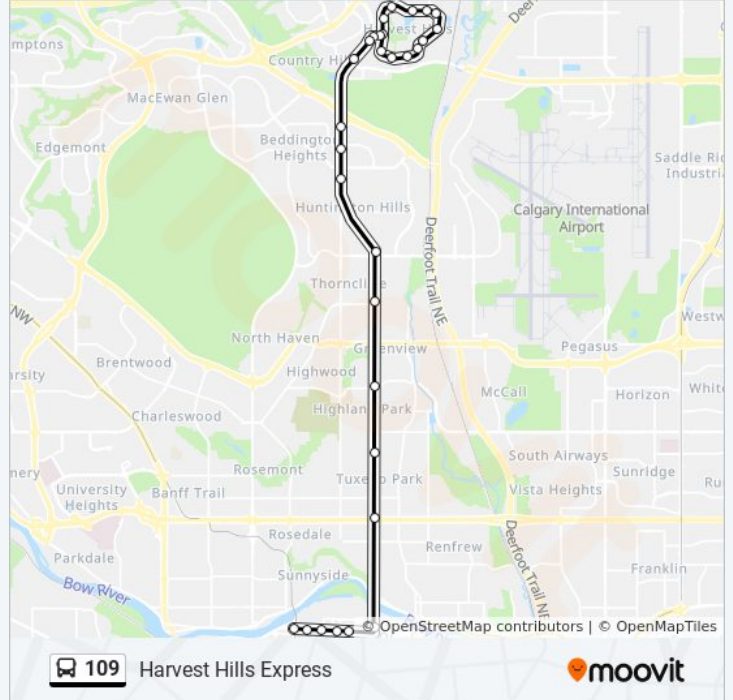

**109 bus Info**

**Direction:** City Centre

**Stops:** 29

**Trip Duration:** 41 min

**Line Summary:**

Sb Centre St N @ 16 Av N  
 Sb Centre St S @ 4 Av S  
 Sb Centre St S @ 5 Av S  
 Wb 6 Av SW @ 3 St SW  
 Wb 6 Av SW @ 5 St SW  
 Wb 6 Av SW @ 7 St SW  
 Wb 6 Av SW @ 9 St SW

**Direction: Harvest Hills Express**  
 30 stops  
[VIEW LINE SCHEDULE](#)

Eb 5 Av SW @ 9 St SW  
 Eb 5 Av SW @ 8 St SW  
 Eb 5 Av SW @ 6 St SW  
 Eb 5 Av SW @ 5 St SW  
 Eb 5 Av SW @ 3 St SW  
 Nb Centre St S @ 4 Av S  
 Nb Centre St N @ 16 Av N  
 Nb Centre St N @ 28 Av N  
 Nb Centre St N @ 40 Av N  
 Nb Centre St N @ 56 Av N  
 Nb Centre St N @ 64 Av N  
 Nb Centre St N @ 78 Av N  
 Nb Centre St @ Beddington Dr N  
 Nb Centre St N @ Harvest Hills Bv  
 Nb Harvest Hills Bv @ 96 Av NE  
 Nb Harvest Hills Bv @ Harvest Oak Ga NE  
 Eb Harvest Oak Ga @ Harvest Hills Bv NE  
 Nb Harvest Hills Dr @ Harvest Oak Ga NE

**109 bus Info**

**Direction:** Harvest Hills Express  
**Stops:** 30  
**Trip Duration:** 44 min  
**Line Summary:**

Nb Harvest Hills Dr @ Harvest Park Rd NE  
 Eb Harvest Hills Dr @ Harvest Oak Wy NE  
 Eb Harvest Hills Dr @ Harvest Wood Rd NE  
 Eb Harvest Hills Dr @ Harvest Lake Wy NE  
 Sb Harvest Hills Dr @ 400 Harvest Grove Pl NE  
 Harvest Hills Dr @ 300 Harvest Grove Pl NE  
 Wb Harvest Hills Dr @ Harvest Lake Dr NE  
 Sb Harvest Hills Dr @ Harvest Glen Co NE  
 Wb Harvest Hills Dr @ Harvest Glen Ri NE  
 Wb Harvest Hills Dr @ Harvest Park Ga NE  
 Nb Harvest Hills Dr @ Harvest Gold Ci NE  
 Wb Harvest Oak Ga @ Harvest Hills Dr NE