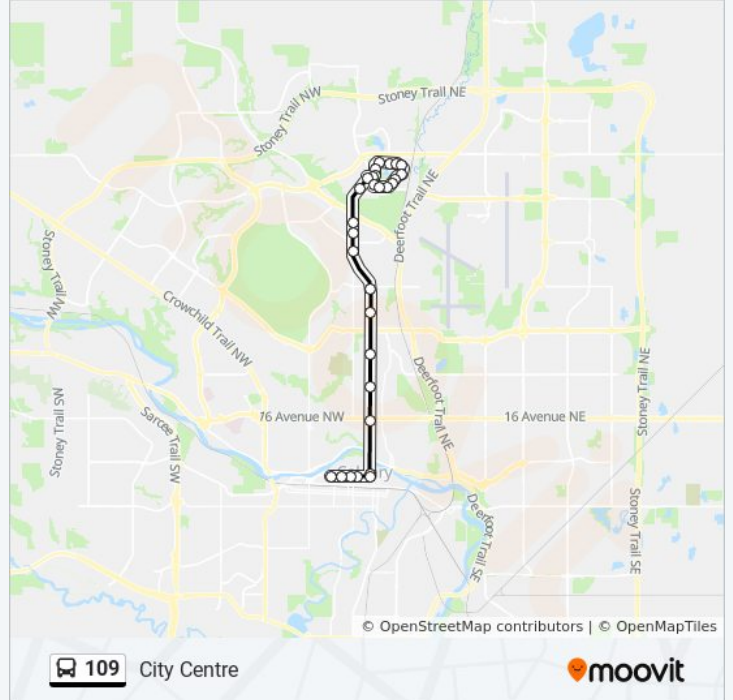

**Direction: City Centre**

29 stops

[VIEW LINE SCHEDULE](#)

- Nb Harvest Hills Dr @ Harvest Oak Ga NE
- Nb Harvest Hills Dr @ Harvest Park Rd NE
- Eb Harvest Hills Dr @ Harvest Oak Wy NE
- Eb Harvest Hills Dr @ Harvest Wood Rd NE
- Eb Harvest Hills Dr @ Harvest Lake Wy NE
- Sb Harvest Hills Dr @ 400 Harvest Grove Pl NE
- Harvest Hills Dr @ 300 Harvest Grove Pl NE
- Wb Harvest Hills Dr @ Harvest Lake Dr NE
- Sb Harvest Hills Dr @ Harvest Glen Co NE
- Wb Harvest Hills Dr @ Harvest Glen Ri NE
- Wb Harvest Hills Dr @ Harvest Park Ga NE
- Nb Harvest Hills Dr @ Harvest Gold Ci NE
- Wb Harvest Oak Ga @ Harvest Hills Dr NE
- Sb Harvest Hills Bv @ Harvest Oak Ga NE
- Sb Harvest Hills Bv @ Country Hills Rd NW
- Sb Centre St N @ Bergen Cr N
- Sb Centre St N @ Bergen Rd N
- Sb Centre St N @ 78 Av N
- Sb Centre St N @ 64 Av N
- Sb Centre St N @ Northmount Dr N
- Sb Centre St N @ 40 Av N
- Sb Centre St N @ 28 Av N

**109 bus Info**

**Direction:** City Centre

**Stops:** 29

**Trip Duration:** 41 min

**Line Summary:**

Sb Centre St N @ 16 Av N  
 Sb Centre St S @ 4 Av S  
 Sb Centre St S @ 5 Av S  
 Wb 6 Av SW @ 3 St SW  
 Wb 6 Av SW @ 5 St SW  
 Wb 6 Av SW @ 7 St SW  
 Wb 6 Av SW @ 9 St SW

**Direction: Harvest Hills Express**  
 30 stops  
[VIEW LINE SCHEDULE](#)

Eb 5 Av SW @ 9 St SW  
 Eb 5 Av SW @ 8 St SW  
 Eb 5 Av SW @ 6 St SW  
 Eb 5 Av SW @ 5 St SW  
 Eb 5 Av SW @ 3 St SW  
 Nb Centre St S @ 4 Av S  
 Nb Centre St N @ 16 Av N  
 Nb Centre St N @ 28 Av N  
 Nb Centre St N @ 40 Av N  
 Nb Centre St N @ 56 Av N  
 Nb Centre St N @ 64 Av N  
 Nb Centre St N @ 78 Av N  
 Nb Centre St @ Beddington Dr N  
 Nb Centre St N @ Harvest Hills Bv  
 Nb Harvest Hills Bv @ 96 Av NE  
 Nb Harvest Hills Bv @ Harvest Oak Ga NE  
 Eb Harvest Oak Ga @ Harvest Hills Bv NE  
 Nb Harvest Hills Dr @ Harvest Oak Ga NE