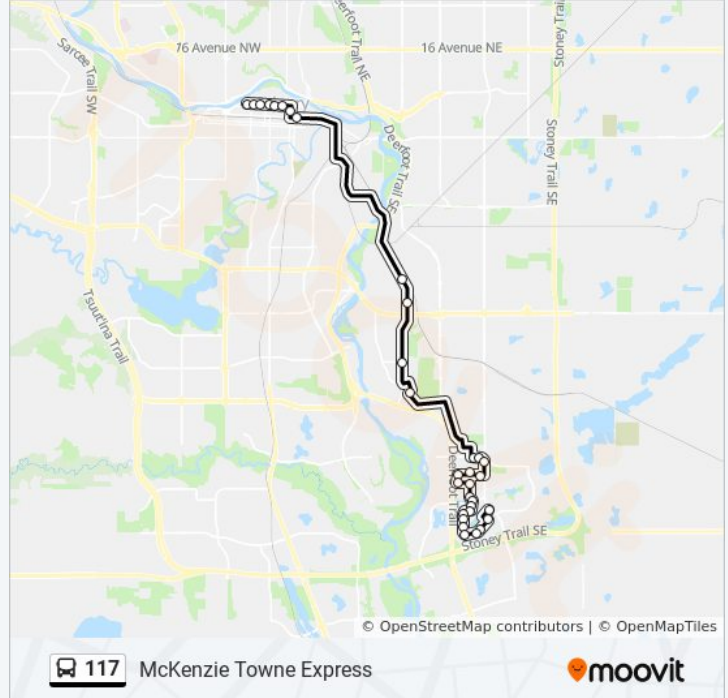

Sunday	Not Operational
Monday	4:45 PM - 5:15 PM
Tuesday	4:45 PM - 5:15 PM
Wednesday	4:45 PM - 5:15 PM
Thursday	4:45 PM - 5:15 PM
Friday	4:45 PM - 5:15 PM
Saturday	Not Operational

117 bus Info

Direction: Mckenzie Towne Express

Stops: 32

Trip Duration: 60 min

Line Summary:

Eb Prestwick Dr @ Prestwick Ci SE
 Sb Prestwick Bv @ Prestwick Dr SE
 Sb Prestwick Bv @ Prestwick Ci SE
 Sb Prestwick Bv @ Prestwick Ga SE
 Sb Inverness Ga @ Mckenzie Towne Bv SE
 Wb Promenade Wy @ Inverness Ga SE
 Sb Inverness Rd @ Inverness Sq SE
 Sb Mckenzie Towne Dr @ Inverness Pa SE
 Sb Mckenzie Towne Dr @ Elgin Ga SE
 Sb Mckenzie Towne Dr @ Elgin Wy SE
 Eb Mckenzie Towne Dr @ Elgin Ri SE
 Nb Mckenzie Towne Dr @ Elgin Meadows Wy SE
 Nb Promenade Wy @ Mckenzie Towne Dr SE
 Eb Mckenzie Towne Li @ 52 St SE

Direction: Mckenzie Towne Express Via Deerfoot

30 stops

[VIEW LINE SCHEDULE](#)

Eb 5 Av SW @ 9 St SW
 Eb 5 Av SW @ 8 St SW
 Eb 5 Av SW @ 6 St SW
 Eb 5 Av SW @ 4 St SW
 Eb 5 Av SW @ 3 St SW
 Eb 5 Av & Centre St S FS
 Sb 1 St SE @ 7 Av SE
 Eb 9 Av SE @ Macleod Tr
 Eb 130 Av SE @ W.Entr South Trail Mall
 Eb 130 Av SE @ 46 St SE
 Eb 130 Av SE @ 48 St SE
 Eb 130 Av SE @ 50 St SE
 Sb 52 St SE @ 130 Av SE
 Nb Prestwick Ci @ Prestwick Ga SE