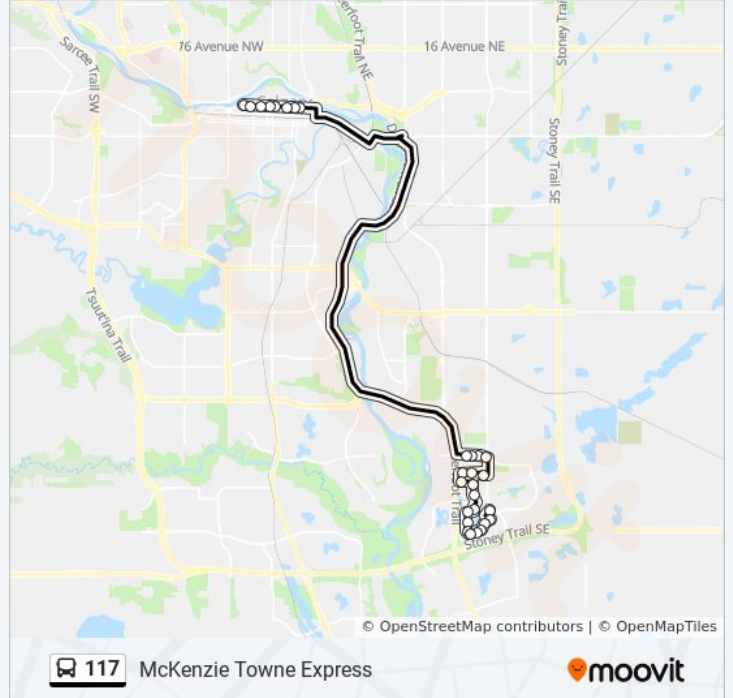

117 bus Info

Direction: City Centre Via Deerfoot

Stops: 29

Trip Duration: 56 min

Line Summary:

Wb 130 Av SE @ 48 St SE

Wb 130 Av SE @ 46 St SE

Nb 3 St @ 7 Av SE

Wb 6 Av SE @ Macleod Tr

Wb 6 Av SE @ 1 St SE

Wb 6 Av SW @ E. Of 1 St SW

Wb 6 Av SW @ 3 St SW

Wb 6 Av SW @ 5 St SW

Wb 6 Av SW @ 7 St SW

Wb 6 Av SW @ 9 St SW

Wb 6 Av SW @ 10 St SW

Direction: Mckenzie Towne Express

32 stops

[VIEW LINE SCHEDULE](#)

Eb 5 Av SW @ 9 St SW

Eb 5 Av SW @ 8 St SW

Eb 5 Av SW @ 6 St SW

Eb 5 Av SW @ 4 St SW

Eb 5 Av SW @ 3 St SW

Eb 5 Av & Centre St S FS

Sb 1 St SE @ 7 Av SE

Eb 9 Av SE @ Macleod Tr

Sb Ogden Rd @ 69th Ave SE

Sb Ogden Rd @ 78 Av SE

Sb 24 St SE @ Quarry Park Bv

Sb Douglas Glen Term North Bay

Eb 130 Av SE @ 48 St SE