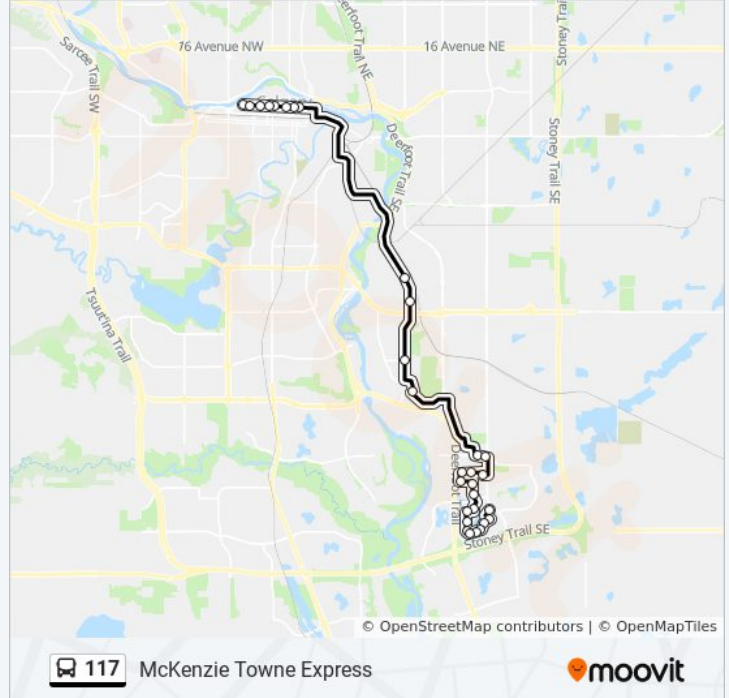

117 bus Info

Direction: City Centre

Stops: 31

Trip Duration: 58 min

Line Summary:

Nb Ogden Rd @ 78 Av SE

Nb Ogden Rd @ 69th Ave SE

Nb 3 St @ 7 Av SE

Wb 6 Av SE @ Macleod Tr

Wb 6 Av SE @ 1 St SE

Wb 6 Av SW @ E. Of 1 St SW

Wb 6 Av SW @ 3 St SW

Wb 6 Av SW @ 5 St SW

Wb 6 Av SW @ 7 St SW

Wb 6 Av SW @ 9 St SW

Wb 6 Av SW @ 10 St SW

Direction: City Centre Via Deerfoot

29 stops

[VIEW LINE SCHEDULE](#)

Wb Mckenzie Towne Li @ 52 St SE

Wb Mckenzie Towne Dr @ Promenade Wy SE

Wb Mckenzie Towne Dr @ N. Elgin Estates Pa SE

Wb Mckenzie Towne Dr @ Elgin Estates Pa SE

117 bus Info

Direction: City Centre Via Deerfoot

Stops: 29

Trip Duration: 56 min

Line Summary:

Wb 130 Av SE @ 48 St SE

Wb 130 Av SE @ 46 St SE

Nb 3 St @ 7 Av SE