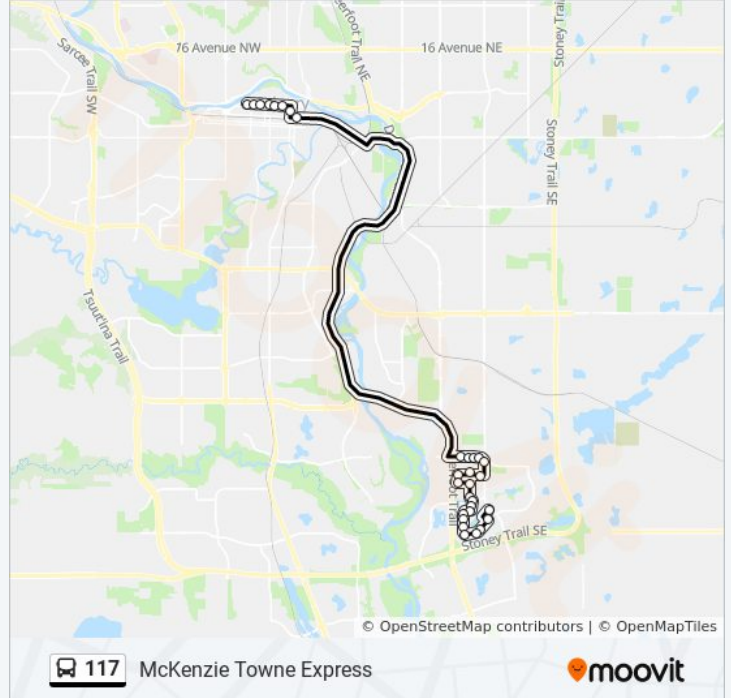

117 bus Info

Direction: City Centre Via Deerfoot

Stops: 29

Trip Duration: 56 min

Line Summary:

Wb 130 Av SE @ 48 St SE

Wb 130 Av SE @ 46 St SE

Nb 3 St @ 7 Av SE

Direction: Mckenzie Towne Express Via Deerfoot

30 stops

[VIEW LINE SCHEDULE](#)

Eb 5 Av SW @ 9 St SW
 Eb 5 Av SW @ 8 St SW
 Eb 5 Av SW @ 6 St SW
 Eb 5 Av SW @ 4 St SW
 Eb 5 Av SW @ 3 St SW
 Eb 5 Av & Centre St S FS
 Sb 1 St SE @ 7 Av SE
 Eb 9 Av SE @ Macleod Tr
 Eb 130 Av SE @ W.Entr South Trail Mall
 Eb 130 Av SE @ 46 St SE
 Eb 130 Av SE @ 48 St SE
 Eb 130 Av SE @ 50 St SE
 Sb 52 St SE @ 130 Av SE
 Nb Prestwick Ci @ Prestwick Ga SE

117 bus Time Schedule

Mckenzie Towne Express Via Deerfoot Route
 Timetable:

Sunday	Not Operational
Monday	4:05 PM
Tuesday	4:05 PM
Wednesday	4:05 PM
Thursday	4:05 PM
Friday	4:05 PM
Saturday	Not Operational

117 bus Info

Direction: Mckenzie Towne Express Via Deerfoot
Stops: 30
Trip Duration: 60 min
Line Summary:

Wb Prestwick Ci @ Prestwick VI SE
Sb Prestwick Ci @ Prestwick Mr SE
Eb Prestwick Dr @ Prestwick Ci SE
Sb Prestwick Bv @ Prestwick Dr SE
Sb Prestwick Bv @ Prestwick Ci SE
Sb Prestwick Bv @ Prestwick Ga SE
Sb Inverness Ga @ Mckenzie Towne Bv SE
Wb Promenade Wy @ Inverness Ga SE
Sb Inverness Rd @ Inverness Sq SE
Sb Mckenzie Towne Dr @ Inverness Pa SE
Sb Mckenzie Towne Dr @ Elgin Ga SE
Sb Mckenzie Towne Dr @ Elgin Wy SE
Eb Mckenzie Towne Dr @ Elgin Ri SE
Nb Mckenzie Towne Dr @ Elgin Meadows Wy SE
Nb Promenade Wy @ Mckenzie Towne Dr SE
Eb Mckenzie Towne Li @ 52 St SE