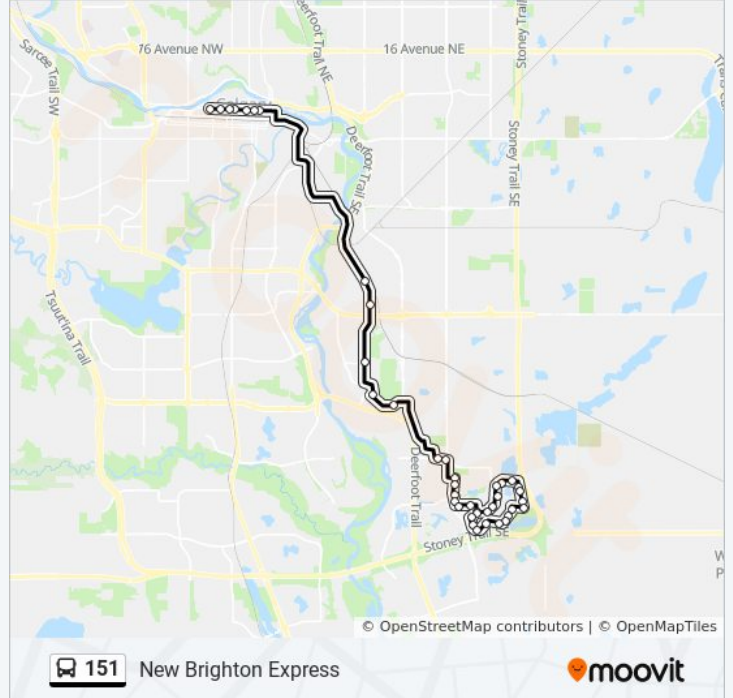

151 bus Info

Direction: City Centre

Stops: 41

Trip Duration: 66 min

Line Summary:

Nb New Brighton Dr @ New Brighton Pa SE
 Nb New Brighton Dr @ Brightstone Ba SE
 Nb New Brighton Dr @ Brightstone Gv SE
 Wb New Brighton Dr @ W. Of New Brighton Dr SE
 Wb 130 Av SE @ 52 St SE
 Wb 130 Av SE @ 50 St SE
 Wb 114 Av SE @ 35 St SE
 Nb Douglas Glen Term South Bay
 Nb 24 St SE @ Quarry Park Bv
 Nb Ogden Rd @ 78 Av SE
 Nb Ogden Rd @ 69th Ave SE
 Nb 3 St @ 7 Av SE
 Wb 6 Av SE @ Macleod Tr
 Wb 6 Av SE @ 1 St SE
 Wb 6 Av SW @ E. Of 1 St SW
 Wb 6 Av SW @ 3 St SW
 Wb 6 Av SW @ 5 St SW
 Wb 6 Av SW @ 7 St SW
 Wb 6 Av SW @ 9 St SW

Direction: New Brighton Express

47 stops

[VIEW LINE SCHEDULE](#)

Eb 5 Av SW @ 9 St SW
 Eb 5 Av SW @ 8 St SW
 Eb 5 Av SW @ 6 St SW
 Eb 5 Av SW @ 4 St SW
 Eb 5 Av SW @ 3 St SW
 Eb 5 Av & Centre St S FS
 Sb 1 St SE @ 7 Av SE
 Eb 9 Av SE @ Macleod Tr
 Eb 9 Av SE @ 6 St SE
 Eb 9 Av SE @ 8 St SE

Stops: 47

Trip Duration: 75 min

Line Summary:

Sb Ogden Rd @ Millican Rd SE

Sb Ogden Rd @ 69 Av SE

Sb Ogden Rd @ 78 Av SE

Sb 24 St SE @ Quarry Pk Bv

Sb Douglas Glen Term North Bay