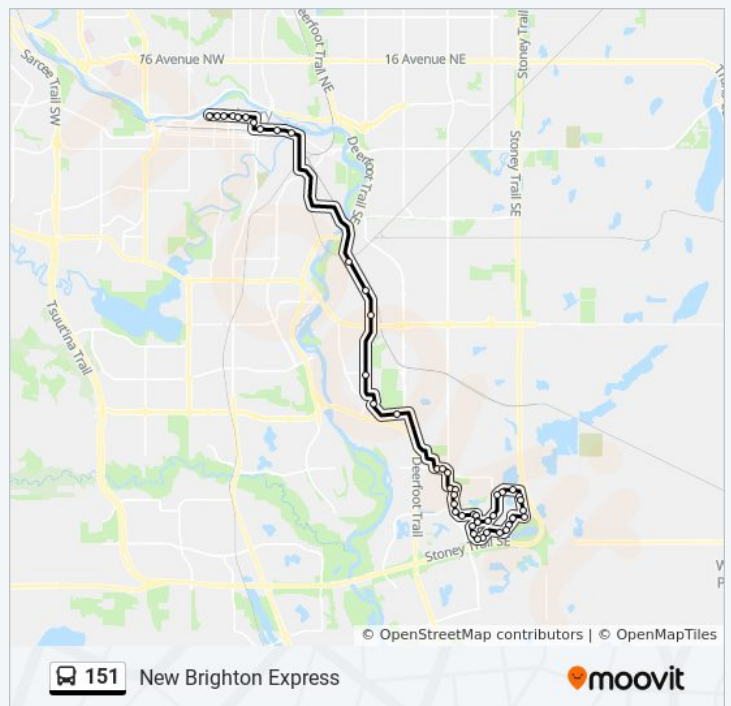

Sb Ogden Rd @ Millican Rd SE

Sb Ogden Rd @ 69 Av SE

Sb Ogden Rd @ 78 Av SE

Sb 24 St SE @ Quarry Pk Bv

Sb Douglas Glen Term North Bay

Eb 114 Av SE @ 35 St SE

Eb 130 Av SE @ 48 St SE

Eb 130 Av SE @ 50 St SE

Sb 52 St SE @ 130 Av SE

Eb New Brighton Dr @ 52 St SE

Sb New Brighton Dr @ S. Of New Brighton Dr SE

Sb New Brighton Dr @ New Brighton Ln SE

Sb New Brighton Dr @ New Brighton Ci SE

Sb New Brighton Dr @ New Brighton Mr SE

Eb New Brighton Dr @ New Brighton Gd SE

Eb New Brighton Dr @ New Brighton Cm SE

Sb New Brighton Wy@ New Brighton Dr SE

Eb Mcivor Bv @ Copperfield Bv SE

Eb Mcivor Bv @ Copperstone Ga SE

Eb Mcivor Bv @ Copperstone St SE

Eb Copperpond Bv @ Mcivor Bv SE

Eb Copperpond Bv @ Copperpond Rd SE

Eb Copperpond Bv @ Copperpond Ga SE

Sb Copperpond Bv @ Copperpondcv SE

Sb Copperpond Bv @ Copperpond Pa SE

Sb Copperpond Bv @ Copperpond Ln SE

Wb Copperstone Dr @ Copperpond Bv SE

Sb Copperfield Bv @ Copperfield Ci SE

Wb Copperfield Bv @ Copperstone Rd SE

Wb Copperfield Bv @ Copperleaf Ps SE

Wb Copperfield Bv @ Copperstone Gv SE

Sb Copperfield Bv @ Copperfield Mr SE

Wb Copperfield Bv @ Copperfield Cr SE