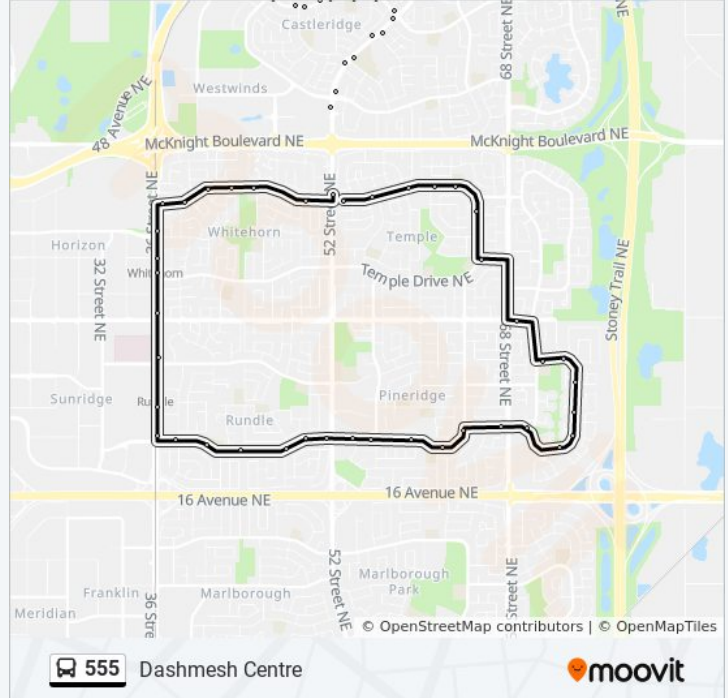

### 555 bus Info

**Direction:** Dashmesh Centre

**Stops:** 67

**Trip Duration:** 60 min

**Line Summary:**

Wb Rundlehorn Dr @ 50 St NE

Wb Rundlehorn Dr @ 48 St NE

Wb Rundlehorn Dr @ Rundlewood Dr NE

Nb 36 St NE @ Whitefield Dr

Eb 44 Av NE @ 36 St NE

Eb 44 Av NE @ 38 St NE

Eb 44 Av NE @ Whiteram Wy

Eb 44 Av NE @ Whitefield Dr

Eb 44 Av NE @ Whiterige Wy

Eb 44 Av NE @ 49 St NE

Nb 52 St NE @ Temple Dr N Leg

Wb Castleridge Dr @ Castledale Cr NE

Wb Castleridge Dr @ Castlebrook Dr NE

Nb Castleridge Bv @ N. Of Castleridge Dr NE

Nb Martindale Ga @ 64 Av NE

Eb Martindale Bv @ Martindale Ga NE

Eb Martindale Bv @ Martinview Rd NE

Eb Martindale Bv @ Martinbrook Rd NE

Eb Martindale Bv @ Martinbrook Ga NE

Wb Martindale Dr @ Martindale Cl NE

Wb 64 Av NE @ Martindale Dr

Sb Castleridge Dr @ Castleridge Bv NE

Eb Castleridge Dr @ Castlebrook Dr NE