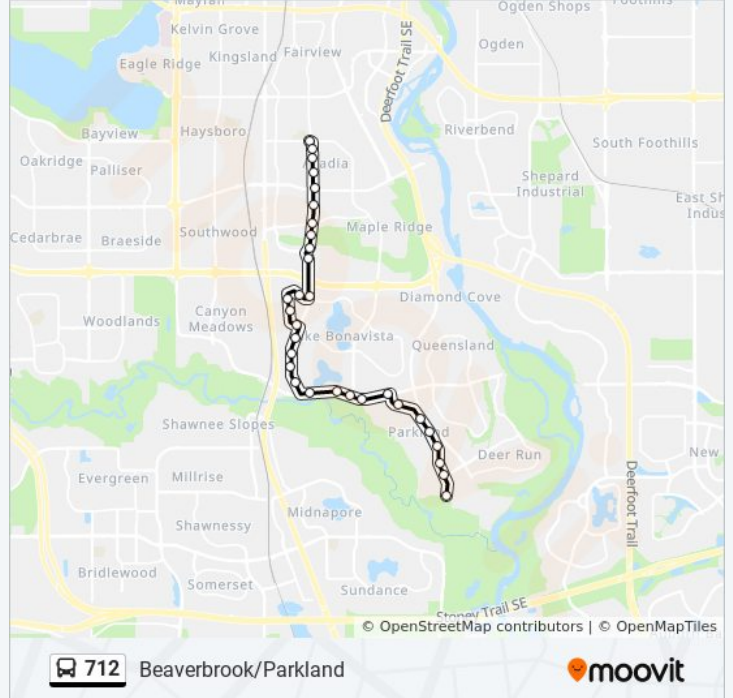

Use the Moovit App to find the closest 712 bus station near you and find out when is the next 712 bus arriving.

Direction: Beaverbrook Parkland

31 stops

[VIEW LINE SCHEDULE](#)

- Sb Parkvalley Dr @ W. Of Parkridge Dr SE
- Nb Parkland Bv @ 146 Av SE
- Nb Parkland Bv @ Parkvalley Rd SE
- Nb Parkland Bv @ 200 Parkglen Pl SE
- Nb Parkland Bv @ Parkside Dr SE
- Nb Parkland Bv @ Parkland Wy SE
- Wb Parkland Bv@ Parkland Gr SE
- Wb Canyon Meadows Dr @ Lake Crimson Dr SE
- Wb Canyon Meadows Dr @ Lake Lucerne Rd SE
- Wb Canyon Meadows Dr @ Acadia Dr SE
- Wb Canyon Meadows Dr @ Lake Placid Ri SE
- Wb Canyon Meadows Dr @ Lake Simcoe Ri SE
- Nb Bonaventure Dr @ 135 Av SE
- Nb Bonaventure Dr @ Lake Simcoe Cr SE
- Nb Bonaventure Dr @ 129 Av SE
- Nb Bonaventure Dr @ Lake Fraser Wy SE
- Wb Lake Bonavista Dr @ Bonaventure Dr SE
- Nb Lake Bonavista Dr @ Lake Willow Rd SE
- Nb Lake Bonavista Dr @ Lake Wasa Gr SE
- Eb Lake Bonavista Dr @ Lake Rosen Cr SE
- Nb Bonaventure Dr @ Lake Bonavista Dr SE
- Nb Bonaventure Dr @ S. Of Fairmount Dr SE

Stops: 31

Trip Duration: 25 min

Line Summary:

Nb Fairmount Dr @ Willingdon Bv SE
 Nb Fairmount Dr @ Willow Ridge Pl SE
 Nb Fairmount Dr @ Willow Park Dr SE
 Nb Fairmount Dr @ @ 99 Av SE
 Nb Fairmount Dr @ Southland Dr SE
 Nb Fairmount Dr @ 96 Av SE
 Nb Fairmount Dr @ Arbour Cr SE
 Nb Fairmount Dr @ Armstrong Cr SE
 Wb 90 Av SE @ Fairmount Dr SE