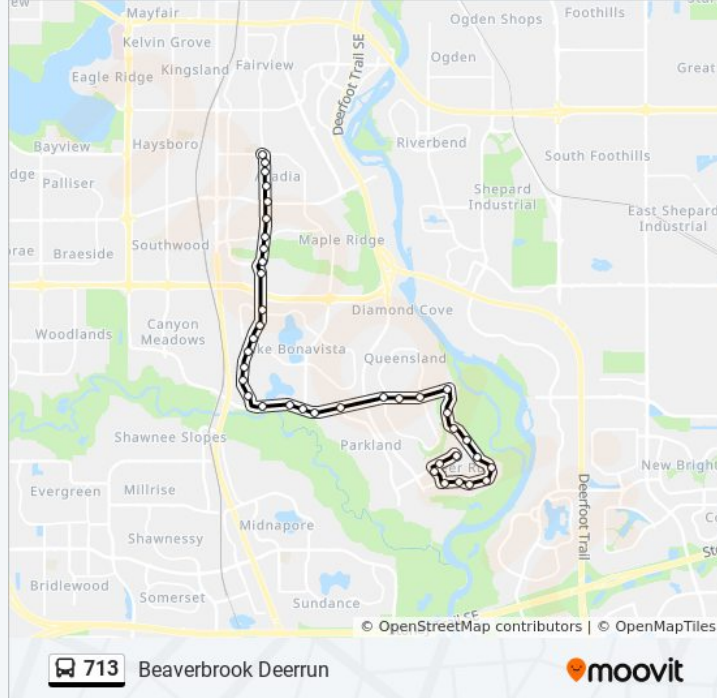

Stops: 38

Trip Duration: 30 min

Line Summary:

Wb Canyon Meadows Dr @ Lake Simcoe Ri SE

Nb Bonaventure Dr @ 135 Av SE

Nb Bonaventure Dr @ Lake Simcoe Cr SE

Nb Bonaventure Dr @ 129 Av SE

Nb Bonaventure Dr @ Lake Fraser Wy SE

Nb Bonaventure Dr @ Lake Bonavista Dr SE

Nb Bonaventure Dr @ Lake Moraine Rd SE

Nb Bonaventure Dr @ Lake Bonavista Dr SE

Nb Bonaventure Dr @ S. Of Fairmount Dr SE

Nb Fairmount Dr @ Willingdon Bv SE

Nb Fairmount Dr @ Willow Ridge Pl SE

Nb Fairmount Dr @ Willow Park Dr SE

Nb Fairmount Dr @ @ 99 Av SE

Nb Fairmount Dr @ Southland Dr SE

Nb Fairmount Dr @ 96 Av SE

Nb Fairmount Dr @ Arbour Cr SE

Nb Fairmount Dr @ Armstrong Cr SE

Wb 90 Av SE @ Fairmount Dr SE

Direction: Beaverbrook Deerrun

41 stops

[VIEW LINE SCHEDULE](#)

Sb Fairmount Dr @ 88 Av SE

Sb Fairmount Dr @ 90 Av SE

Sb Fairmount Dr @ 92 Av SE

Sb Fairmount Dr @ 94 Av SE

Sb Fairmount Dr @ 96 Av SE