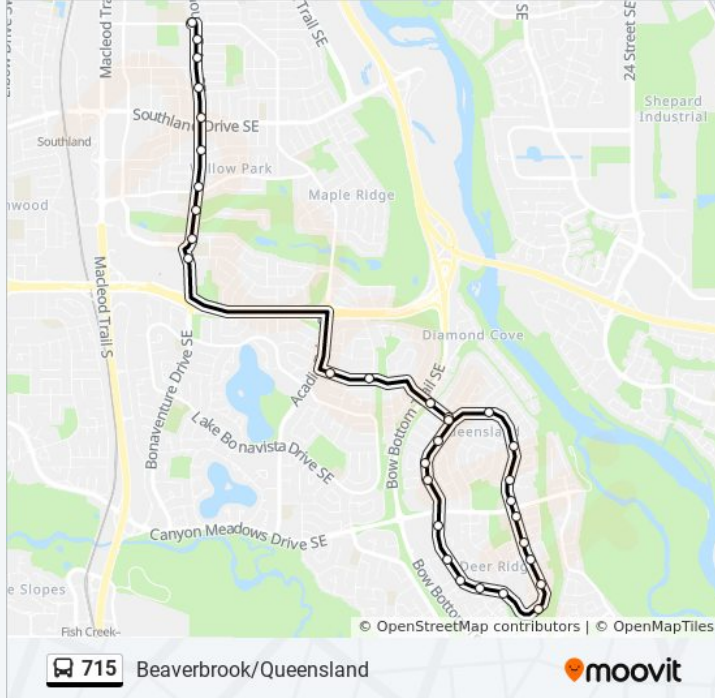

Direction: Beaverbrook Queensland

Stops: 32

Trip Duration: 30 min

Line Summary:

Wb Lake Sylvan Dr @ Lake Christina Wy SE

Nb Bonaventure Dr @ S. Of Fairmount Dr SE

Nb Fairmount Dr @ Willingdon Bv SE

Nb Fairmount Dr @ Willow Ridge Pl SE

Nb Fairmount Dr @ Willow Park Dr SE

Nb Fairmount Dr @ @ 99 Av SE

Nb Fairmount Dr @ Southland Dr SE

Nb Fairmount Dr @ 96 Av SE

Nb Fairmount Dr @ Arbour Cr SE

Nb Fairmount Dr @ Armstrong Cr SE

Wb 90 Av SE @ Fairmount Dr SE

Direction: Beaverbrook Queensland

35 stops

[VIEW LINE SCHEDULE](#)

Sb Fairmount Dr @ 88 Av SE

Sb Fairmount Dr @ 90 Av SE

Sb Fairmount Dr @ 92 Av SE

Sb Fairmount Dr @ 94 Av SE

Sb Fairmount Dr @ 96 Av SE

Direction: Beaverbrook Queensland

Stops: 35

Trip Duration: 40 min

Line Summary:

Sb Queensland Dr @ Queen Alexandra CI SE

Sb Queensland Dr @ Queen Isabella CI SE

Sb Deer Ridge Dr @ S. Of Canyon Meadows Dr SE