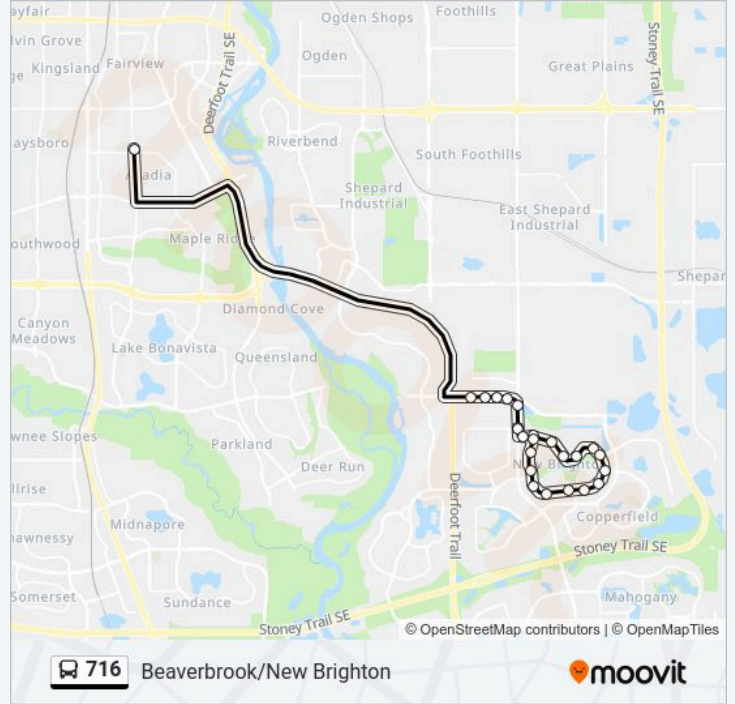

### 716 bus Info

**Direction:** Beaverbrook New Brighton

**Stops:** 23

**Trip Duration:** 38 min

**Line Summary:**

Wb 130 Av SE @ 46 St SE

Wb 90 Av SE @ Fairmount Dr SE

**Direction: Beaverbrook New Brighton**

Sb 52 St SE @ N. Of Prestwick Ga

Sb 52 St SE @ Prestwick Ga

Eb New Brighton Dr @ 52 St SE

Sb New Brighton Dr @ S. Of New Brighton Dr SE

Sb New Brighton Dr @ New Brighton Ln SE

Sb New Brighton Dr @ New Brighton Ci SE

**716 bus Time Schedule**

Beaverbrook New Brighton Route Timetable:

Sunday	Not Operational
Monday	15:40
Tuesday	15:40
Wednesday	15:40
Thursday	15:40
Friday	14:15
Saturday	Not Operational

**716 bus Info**

**Direction:** Beaverbrook New Brighton

**Stops:** 24

**Trip Duration:** 30 min

**Line Summary:**

Nb New Brighton Dr @ New Brighton Av SE  
Wb New Brighton Dr @ Brightoncrest Pt SE  
Wb New Brighton Dr @ Brightoncrest Tc SE  
Wb New Brighton Dr @ Brightoncrest Ri SE  
Wb New Brighton Dr @ Brightoncrest Mr SE  
Wb New Brighton Dr @ W. Of New Brighton Dr SE