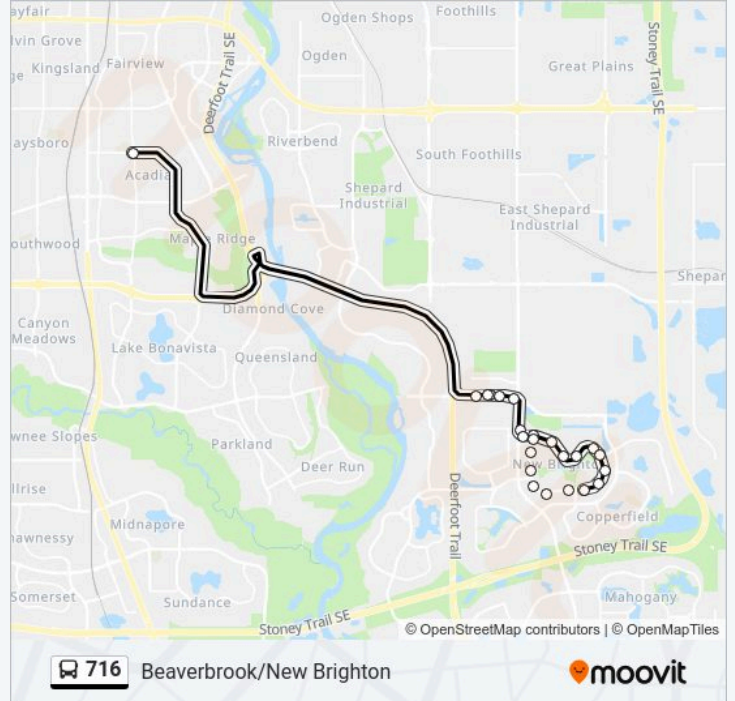

### Direction: Beaverbrook New Brighton

23 stops

[VIEW LINE SCHEDULE](#)

- Eb New Brighton Dr @ 52 St SE
- Sb New Brighton Dr @ S. Of New Brighton Dr SE
- Sb New Brighton Dr @ New Brighton Ln SE
- Sb New Brighton Dr @ New Brighton Ci SE
- Sb New Brighton Dr @ New Brighton Mr SE
- Eb New Brighton Dr @ New Brighton Gd SE
- Eb New Brighton Dr @ New Brighton Cm SE
- Eb New Brighton Dr @ New Brighton Ht SE
- Eb New Brighton Dr @ New Brighton Pa SE
- Eb New Brighton Dr @ New Brighton Gv SE
- Nb New Brighton Dr @ New Brighton Av SE
- Wb New Brighton Dr @ Brightoncrest Pt SE
- Wb New Brighton Dr @ Brightoncrest Tc SE
- Wb New Brighton Dr @ Brightoncrest Ri SE
- Wb New Brighton Dr @ Brightoncrest Mr SE
- Wb New Brighton Dr @ W. Of New Brighton Dr SE
- Nb 52 St SE @ New Brighton Dr
- Wb 130 Av SE @ 52 St SE
- Wb 130 Av SE @ 50 St SE
- Wb 130 Av SE @ 48 St SE
- Wb 130 Av SE @ 48 St SE

### 716 bus Info

**Direction:** Beaverbrook New Brighton

**Stops:** 23

**Trip Duration:** 38 min

**Line Summary:**

Wb 130 Av SE @ 46 St SE

Wb 90 Av SE @ Fairmount Dr SE

**Direction: Beaverbrook New Brighton**

24 stops

[VIEW LINE SCHEDULE](#)

Sb Fairmount Dr @ 88 Av SE

Eb 130 Av SE @ W.Entr South Trail Mall

Eb 130 Av SE @ 46 St SE

Eb 130 Av SE @ 48 St SE

Eb 130 Av SE @ 50 St SE

Sb 52 St SE @ 130 Av SE

Sb 52 St SE @ N. Of Prestwick Ga

Sb 52 St SE @ Prestwick Ga

Eb New Brighton Dr @ 52 St SE

Sb New Brighton Dr @ S. Of New Brighton Dr SE

Sb New Brighton Dr @ New Brighton Ln SE

Sb New Brighton Dr @ New Brighton Ci SE