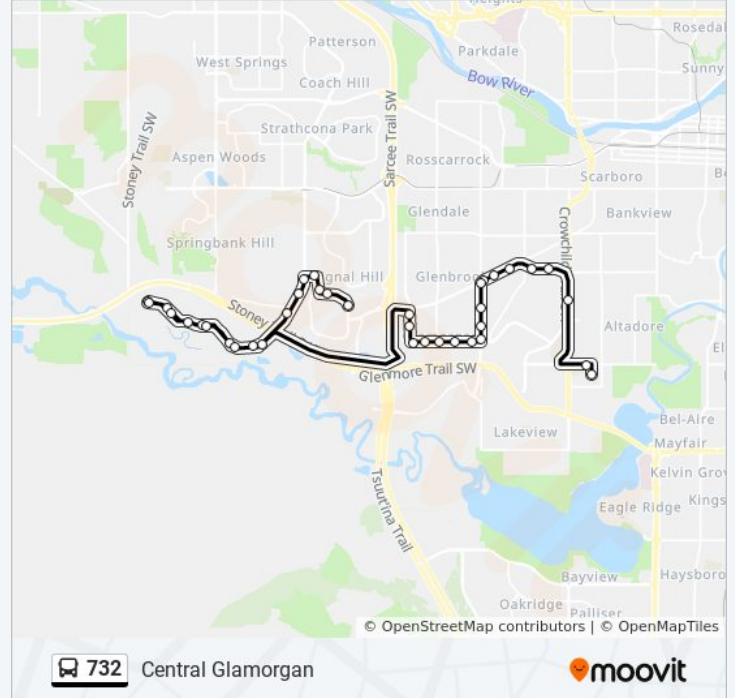

Stops: 37

Trip Duration: 42 min

Line Summary:

Eb Discovery Ridge Bv @ Discovery Dr SW

Sb 50 St SW @ Richmond Rd

Sb 50 St SW @ Glamis Dr

Eb 46 Av SW @ 50 St SW

Eb 46 Av SW @ Glamorgan Cr

Eb 46 Av SW @ 45 St SW

Eb 46 Av SW @ 43 St SW

Eb 46 Av SW @ Glacier Dr

Nb 37 St SW @ 46 Av SW

Nb 37 St SW @ 45 Av SW

Nb 37 St SW @ 41 Av SW

Nb 37 St SW @ Richmond Rd

Eb Richmond Rd @ 37 St SW

Eb Richmond Rd @ Kerrydale Rd SW

Eb Richmond Rd @ 32 St SW

Eb 33 Av SW @ 29 St SW

Eb 33 Av SW @ W. Of Crowchild Tr

Sb Crowchild Tr @ S. Of 33 Av SW

Eb 50 Av SW @ 21a St SW

Sb 21 St SW @ 51 Av SW

Direction: Central Glamorgan

32 stops

[VIEW LINE SCHEDULE](#)

Sb 21 St SW @ 51 Av SW

Wb 33 Av SW @ Crowchild Tr

Wb 32 Av SW @ 29 St SW

Wb Richmond Rd @ 33 St SW

Wb Richmond Rd @ Kerrydale Rd SW

Sb 37 St SW @ Richmond Rd