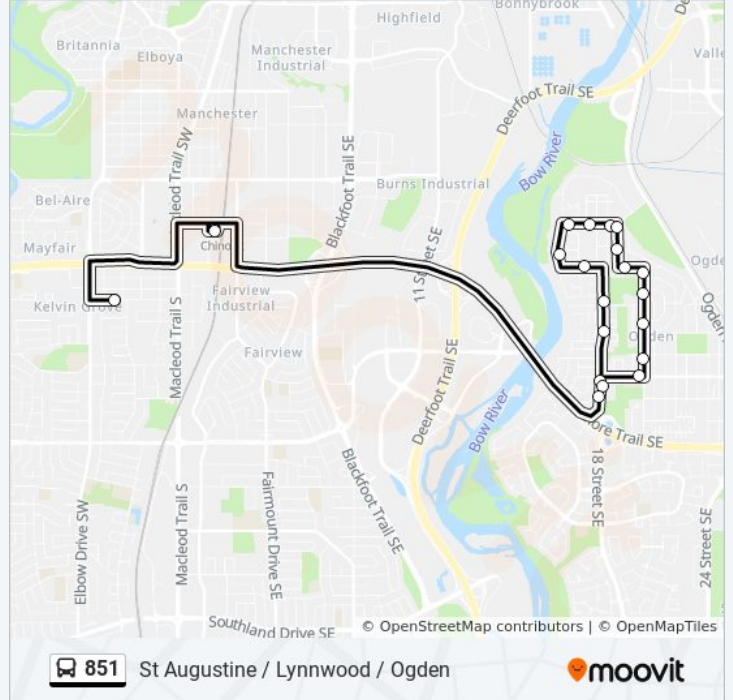

Direction: St Augustine Lynnwood Ogden

18 stops

[VIEW LINE SCHEDULE](#)

- Eb 69 Av SW @ 7 St SW
- Chinook Lrt Station Eb
- Nb 18 St SE @ S. Of 76 Av SE
- Nb 18 St SE @ Lytton Cr
- Nb 18 St SE @ 69 Av SE
- Wb 66 Av SE @ Lynnbrook Ga
- Nb Lynnview Rd @ Lynnview Wy SE
- Eb 62 Av SE @ Lynnview Rd
- Eb 62 Av SE @ 17a St SE
- Eb 62 Av SE @ 18a St SE
- Sb 19 St SE @ 62 Av SE
- Sb 19 St SE @ 64 Av SE
- Eb 66 Av SE @ 19 St SE
- Sb 20a St SE @ 66 Av SE
- Sb 20a St SE @ Lynndale Rd
- Sb 20a St SE @ 74 Av SE
- Wb 76 Av SE @ 20a St SE
- Sb 18 St SE @ 76 Av SE

Direction: St Augustine Lynnwood Ogden

Stops: 18

Trip Duration: 33 min

Line Summary:

Direction: St Augustine Lynnwood Ogden

20 stops

[VIEW LINE SCHEDULE](#)

Nb 18 St SE @ S. Of 76 Av SE

Sb 19 St SE @ 64 Av SE

Eb 66 Av SE @ 19 St SE

Sb 20a St SE @ 66 Av SE

Sb 20a St SE @ Lynndale Rd

Sb 20a St SE @ Lynndale Rd

Sb 20a St SE @ 74 Av SE

Wb 76 Av SE @ 20a St SE

Sb 18 St SE @ 76 Av SE

851 bus Info

Direction: St Augustine Lynnwood Ogden

Stops: 20

Trip Duration: 32 min

Line Summary:

Chinook Lrt Station Eb

Eb 69 Av SW @ 7 St SW

851 bus time schedules and route maps are available in an offline PDF at moovitapp.com. Use the [Moovit App](#) to see live bus times, train schedule or subway schedule, and step-by-step directions for all public transit in Calgary.