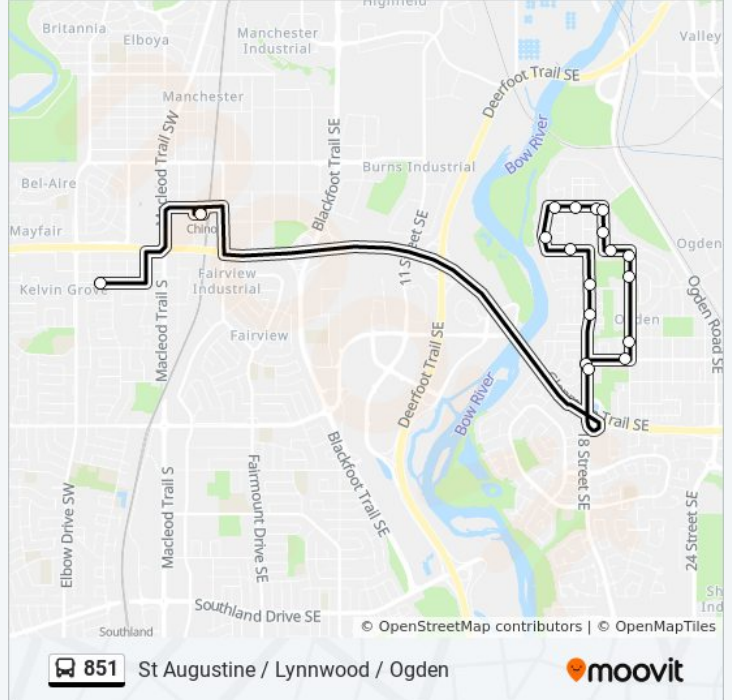

Direction: St Augustine Lynnwood Ogden

18 stops

[VIEW LINE SCHEDULE](#)

- Eb 69 Av SW @ 7 St SW
- Chinook Lrt Station Eb
- Nb 18 St SE @ S. Of 76 Av SE
- Nb 18 St SE @ Lytton Cr
- Nb 18 St SE @ 69 Av SE
- Wb 66 Av SE @ Lynnbrook Ga
- Nb Lynnview Rd @ Lynnview Wy SE
- Eb 62 Av SE @ Lynnview Rd
- Eb 62 Av SE @ 17a St SE
- Eb 62 Av SE @ 18a St SE
- Sb 19 St SE @ 62 Av SE
- Sb 19 St SE @ 64 Av SE
- Eb 66 Av SE @ 19 St SE
- Sb 20a St SE @ 66 Av SE
- Sb 20a St SE @ Lynndale Rd
- Sb 20a St SE @ 74 Av SE
- Wb 76 Av SE @ 20a St SE
- Sb 18 St SE @ 76 Av SE

Direction: St Augustine Lynnwood Ogden

Stops: 18

Trip Duration: 33 min

Line Summary:

Direction: St Augustine Lynnwood Ogden

20 stops

[VIEW LINE SCHEDULE](#)

Nb 18 St SE @ S. Of 76 Av SE

Nb 18 St SE @ Lytton Cr

Nb 18 St SE @ 69 Av SE

Wb 66 Av SE @ Lynnbrook Ga

Nb Lynnview Rd @ Lynnview Wy SE

Eb 62 Av SE @ Lynnview Rd

Eb 62 Av SE @ 17a St SE

Eb 62 Av SE @ 18a St SE

Sb 19 St SE @ 62 Av SE

Sb 19 St SE @ 64 Av SE

Eb 66 Av SE @ 19 St SE

Sb 20a St SE @ 66 Av SE

Sb 20a St SE @ Lynndale Rd

Sb 20a St SE @ Lynndale Rd

Sb 20a St SE @ 74 Av SE

Wb 76 Av SE @ 20a St SE

Sb 18 St SE @ 76 Av SE