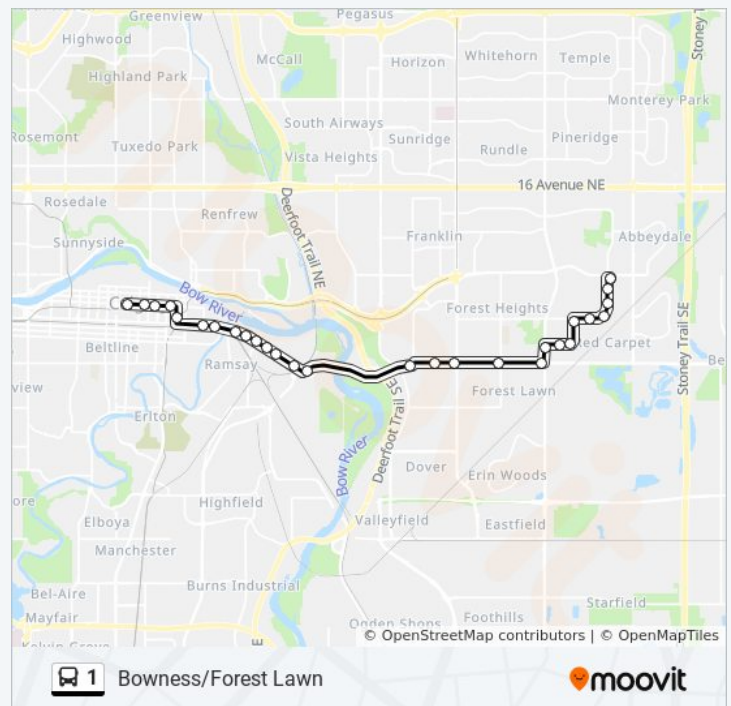

Eb 5 Av SW @ 2 St SW

Direction: City Centre

73 stops

[VIEW LINE SCHEDULE](#)

- Nb @ Penbrooke Terminal SE
- Sb Penbrooke Dr @ 2 Av SE
- Sb Penbrooke Dr @ 5 Av SE
- Wb Penbrooke Dr @ Penbrooke Cl SE
- Wb Penbrooke Dr @ 60 St SE
- Sb Pensacola Wy @ 8 Av SE
- Wb Pensacola Wy @ Pennsburg Dr SE
- Wb Pensacola Wy @ Pensacola Cl SE
- Sb 52 St SE @ 14 Av SE
- Wb 17 Av SE @ 52 St SE
- 44th Street SE Station (Wb)
- 36th Street SE Station (Wb)
- 33rd Street SE Station (Wb)
- 26th Street SE Station (Wb)
- 9th Avenue SE Station (Wb)
- Wb 9 Av SE @ 15 St SE
- Wb 9 Av SE @ 14 St SE
- Wb 9 Av SE @ 13 St SE
- Wb 9 Av @ 12 St SE
- Wb 9 Av SE @ 11 St SE
- Wb 9 Av @ 9 St SE
- Fw - Wb 9 Av SE @ Fort Calgary
- Wb 9 Av @ 6 St SE
- Nb 3 St @ 7 Av SE
- Wb 6 Av SE @ Macleod Tr
- Wb 6 Av @ 1 St SE
- Wb 6 Av SW @ E. Of 1 St SW
- Wb 6 Av Sw @ 2 St SW

Stops: 73

Trip Duration: 30 min

Line Summary:

Wb 6 Av SW @ 4 St SW

Wb 6 Av SW @ 6 St SW

Wb 4 Av SW @ 7 St SW

Wb Kensington Rd @ 10 St NW

Wb Kensington Rd @ 11a St NW