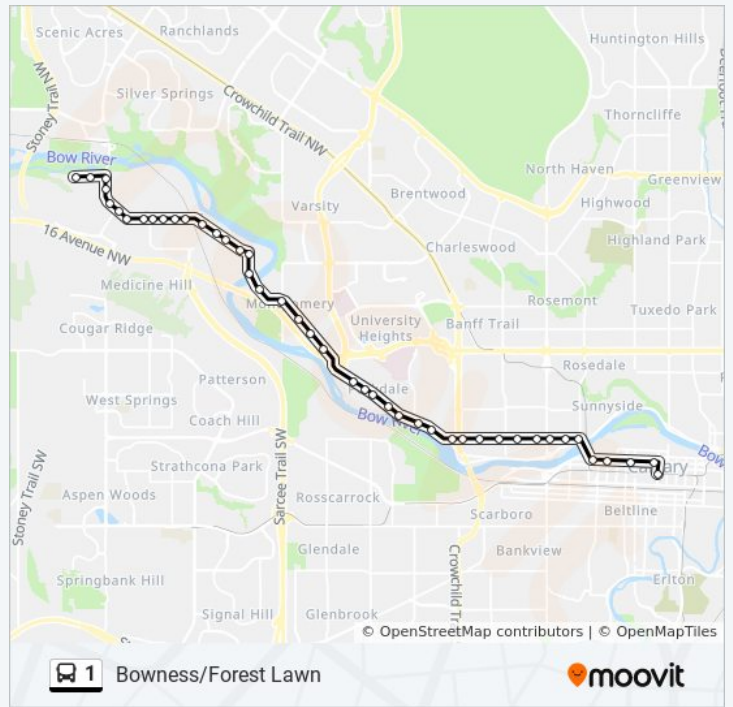

Eb Kensington Rd @ 18 St NW

Eb Kensington Rd @ 16 St NW

Eb Kensington Rd @ 14 St NW

Eb Kensington Rd @ Kensington Cr NW

Eb Kensington Rd @ 10a St NW

Eb 5 Av SW @ 9 St SW

Eb 5 Av SW @ 7 St SW

Eb 5 Av SW @ 5 St SW

Eb 5 Av SW @ 2 St SW

Direction: City Centre

73 stops

[VIEW LINE SCHEDULE](#)

- Nb @ Penbrooke Terminal SE
- Sb Penbrooke Dr @ 2 Av SE
- Sb Penbrooke Dr @ 5 Av SE
- Wb Penbrooke Dr @ Penbrooke Cl SE
- Wb Penbrooke Dr @ 60 St SE
- Sb Pensacola Wy @ 8 Av SE
- Wb Pensacola Wy @ Pennsburg Dr SE
- Wb Pensacola Wy @ Pensacola Cl SE
- Sb 52 St SE @ 14 Av SE
- Wb 17 Av SE @ 52 St SE
- 44th Street SE Station (Wb)
- 36th Street SE Station (Wb)
- 33rd Street SE Station (Wb)
- 26th Street SE Station (Wb)
- 9th Avenue SE Station (Wb)
- Wb 9 Av SE @ 15 St SE
- Wb 9 Av SE @ 14 St SE
- Wb 9 Av SE @ 13 St SE
- Wb 9 Av @ 12 St SE
- Wb 9 Av SE @ 11 St SE
- Wb 9 Av @ 9 St SE
- Fw - Wb 9 Av SE @ Fort Calgary
- Wb 9 Av @ 6 St SE
- Nb 3 St @ 7 Av SE
- Wb 6 Av SE @ Macleod Tr
- Wb 6 Av @ 1 St SE
- Wb 6 Av SW @ E. Of 1 St SW
- Wb 6 Av Sw @ 2 St SW