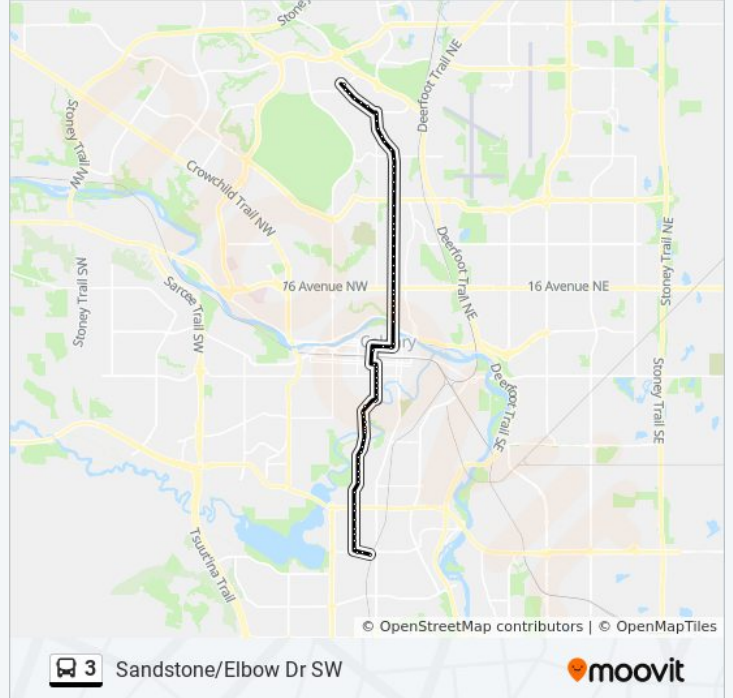

**Direction: Elbow Drive**

72 stops

[VIEW LINE SCHEDULE](#)

Nb @ Sandstone Terminal  
 Sb Beddington Bv @ Berkshire Bv NW  
 Sb Beddington Bv @ Berwick Dr NW  
 Eb Beddington Bv @ Berwick Wy NW  
 Eb Beddington Bv @ Berkley Rd NW  
 Eb Beddington Bv @ Berkley Dr NW  
 Sb Centre St N @ Beddington Bv N  
 Sb Centre St N @ 78 Av N  
 Sb Centre St N @ S. Of 78 Av N  
 Sb Centre St N @ 4 St N  
 Sb Centre St N @ 68 Av N  
 Sb Centre St N @ 68 Av N  
 Sb Centre St N @ 64 Av N  
 Sb Centre St N @ Tache Av N

**3 bus Time Schedule**

Elbow Drive Route Timetable:

Sunday	12:05 AM - 11:42 PM
Monday	12:05 AM - 11:48 PM
Tuesday	4:20 AM - 11:48 PM
Wednesday	12:13 AM - 11:48 PM
Thursday	12:13 AM - 11:48 PM
Friday	12:13 AM - 11:48 PM
Saturday	12:13 AM - 11:40 PM

Sb Elbow Dr @ 30 Av SW

Sb Elbow Dr @ 32 Av SW

Sb Elbow Dr @ 34 Av SW

Sb Elbow Dr @ 36 Av SW

Sb Elbow Dr @ 38 Av SW

Sb Elbow Dr @ Sifton Bv SW

Sb Elbow Dr @ Lansdowne Av SW

Sb Elbow Dr @ Britannia Dr SW