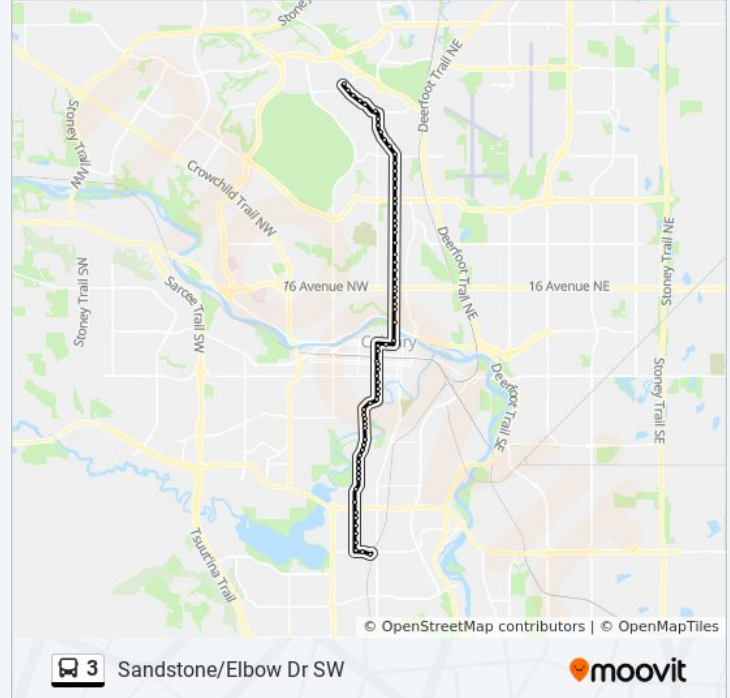

Nb Centre St N @ 38 Av N

Nb Centre St N @ 40 Av N

Nb Centre St N @ 43 Av N

Nb Centre St N @ Laycock Dr

Nb Centre St N @ Mcknight Bv

Nb Centre St N @ 54 Av N

Nb Centre St N @ 56 Av N  
 Nb Centre St N @ 60 Av N  
 Nb Centre St N @ Tache Av N  
 Nb Centre St N @ 64 Av N  
 Nb Centre St N @ 68 Av N  
 Nb Centre St N @ 68 Av N  
 Nb Centre St N @ 72 Av N  
 Nb Centre St N @ S. Of 78 Av N  
 Nb Centre St N @ 78 Av N  
 Wb Beddington Bv @ Centre St N  
 Wb Beddington Bv @ Bermuda Dr NW  
 Wb Beddington Bv @ Bermuda Rd NW  
 Wb Beddington Bv @ Berwick Wy NW  
 Nb Beddington Bv @ Bermuda Dr NW  
 Nb @ Sandstone Terminal

**Direction: Elbow Drive**

72 stops

[VIEW LINE SCHEDULE](#)

Nb @ Sandstone Terminal  
 Sb Beddington Bv @ Berkshire Bv NW  
 Sb Beddington Bv @ Berwick Dr NW  
 Eb Beddington Bv @ Berwick Wy NW  
 Eb Beddington Bv @ Berkley Rd NW  
 Eb Beddington Bv @ Berkley Dr NW  
 Sb Centre St N @ Beddington Bv N  
 Sb Centre St N @ 78 Av N  
 Sb Centre St N @ S. Of 78 Av N  
 Sb Centre St N @ 4 St N  
 Sb Centre St N @ 68 Av N  
 Sb Centre St N @ 68 Av N  
 Sb Centre St N @ 64 Av N  
 Sb Centre St N @ Tache Av N