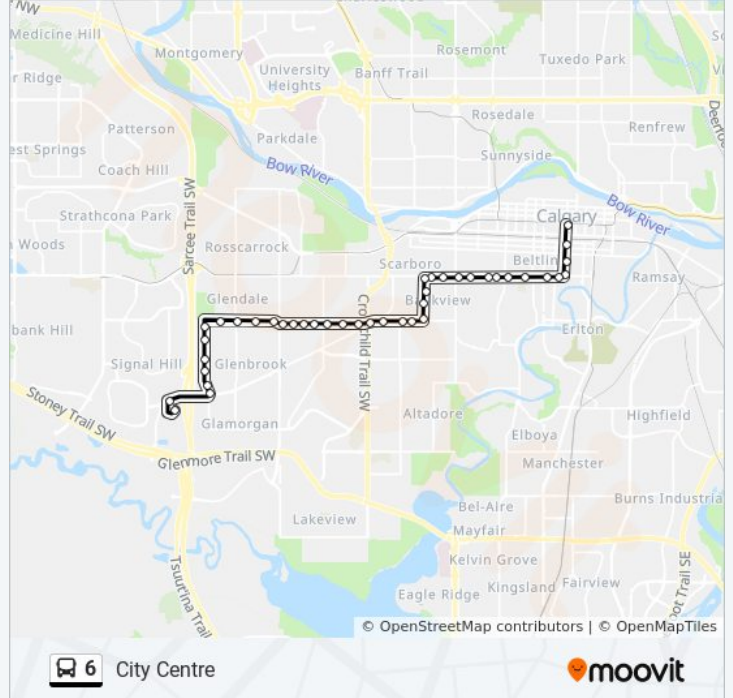

Direction: City Centre

41 stops

[VIEW LINE SCHEDULE](#)

Sb Stewart Gr @ S. Of Richmond Rd SW

Eb Richmond Rd @ Stewart Gr SW

Nb 51 St @ Richmond Rd SW

Nb 51 St SW @ 39 Av SW

Nb 51 St SW @ 35 Av SW

Eb 26 Av SW @ 35 St SW

Eb 26 Av SW @ 33 St SW

Eb 26 Av SW @ 31 St SW

Eb 26 Av Sw @ 29 St SW

Eb 26 Av SW @ 26a St SW

Eb 26 Av SW @ 25 St SW

Eb 26 Av SW Overpass @ Crowchild Tr

Eb 26 Av Sw @ 22 St SW

6 bus Info

Direction: City Centre

Stops: 41

Trip Duration: 39 min

Line Summary:

Eb 26 Av SW @ 19 St SW
 Nb 17a St SW @ 26 Av SW
 Nb 17a St Sw@ 23 Av SW
 Nb 17a St SW @ 21 Av SW
 Nb 17a St SW @ 17 Av SW
 Eb 17 Av SW @ 17 St SW
 Eb 17 Av SW @ 16 St SW
 Eb 17 Av SW @ 14 St SW
 Eb 17 Av SW @ 12 St SW
 Eb 17 Av SW @ 10 St SW
 Eb 17 Av SW @ 9 St SW
 Eb 17 Av SW @ 8 St SW
 Eb 17 Av SW @ 6 St SW
 Eb 17 Av SW @ 4 St SW
 Eb 17 Av SW @ 2 St SW
 Nb 1 St SW @ 17 Av SW
 Nb 1 St SW @ 13 Av SW Ns
 Nb 1 St SW @ 10 Av SW
 Nb 1 St SW @ 7 Av SW

Direction: Westhills

34 stops

[VIEW LINE SCHEDULE](#)

Nb 1 St SW @ 7 Av SW
 Wb 6 Av SW @ 2 St SW
 Wb 6 Av SW @ 3 St SW
 Wb 6 Av SW @ 6 St SW
 Sb 8 St SW @ 7 Av SW Ns
 Wb 11 Av Sw@ 8 St SW
 Wb 11 Av @ 10 St SW
 Sb 14 St Sw@ 12 Av SW
 Sb 14 St SW @ 14 Av SW
 Wb 17 Av SW @ 14 St SW