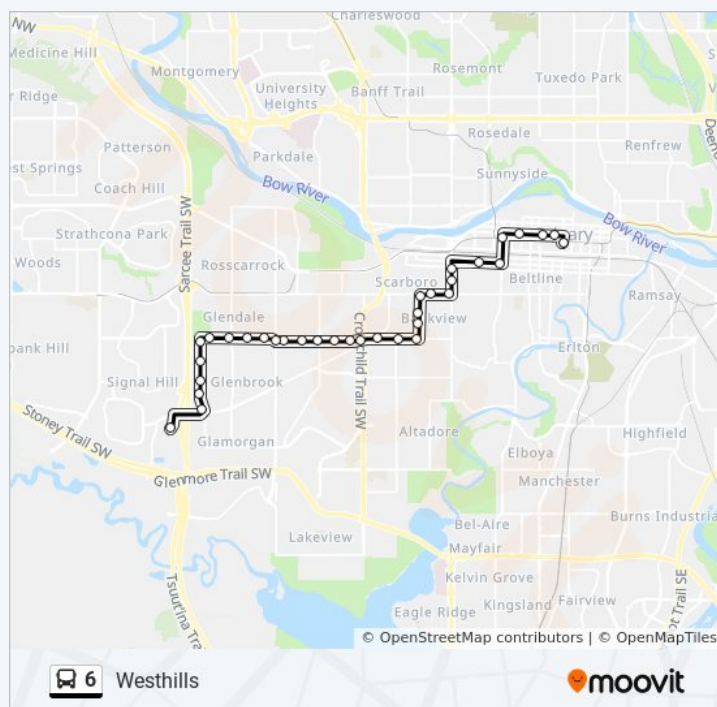

Direction: City Centre

41 stops

[VIEW LINE SCHEDULE](#)

Sb Stewart Gr @ S. Of Richmond Rd SW

Eb Richmond Rd @ Stewart Gr SW

Nb 51 St @ Richmond Rd SW

Nb 51 St SW @ 39 Av SW

Nb 51 St SW @ 35 Av SW

Eb 26 Av SW @ 35 St SW

Eb 26 Av SW @ 33 St SW

Eb 26 Av SW @ 31 St SW

Eb 26 Av Sw @ 29 St SW

Eb 26 Av SW @ 26a St SW

Eb 26 Av SW @ 25 St SW

Eb 26 Av SW Overpass @ Crowchild Tr

Eb 26 Av Sw @ 22 St SW

Direction: Westhills

34 stops

[VIEW LINE SCHEDULE](#)

Nb 1 St SW @ 7 Av SW
 Wb 6 Av SW @ 2 St SW
 Wb 6 Av SW @ 3 St SW
 Wb 6 Av SW @ 6 St SW
 Sb 8 St SW @ 7 Av SW Ns
 Wb 11 Av Sw@ 8 St SW
 Wb 11 Av @ 10 St SW
 Sb 14 St Sw@ 12 Av SW
 Sb 14 St SW @ 14 Av SW
 Wb 17 Av SW @ 14 St SW

6 bus Info

Direction: Westhills

Stops: 34

Trip Duration: 43 min

Line Summary:

Wb 17 Av SW @ 16a St SW
Sb 17a St Sw@ 17 Av SW
Sb 17a St SW @ 22 Av SW
Sb 17a St SW @ 23 Av SW
Wb 26 Av SW @ 17a St SW
Wb 26 Av Sw@ 20 St SW
Wb 26 Av SW @ 22 St SW
Wb 26 Av SW @ Crowchild Tr
Wb 26 Av SW @ 25 St SW
Wb 26 Av SW @ 26a St SW
Wb 26 Av Sw@ 29 St SW
Wb 26 Av SW @ 32 St SW
Wb 26 Av Sw@ 35 St SW
Wb 26 Av Sw@ 37 St SW
Wb 26 Av SW @ Kelwood Cr
Wb 26 Av SW @ Glenmount Dr
Wb 26 Av SW @ 45 St SW
Wb 26 Av Sw@ 49 St SW
Sb 51 St SW @ 26 Av SW
Sb 51 St SW @ 30 Av SW
Sb 51 St SW @ Glengrove Cl
Sb 51 St SW @ Glenbrook Pl
Richmond Road Terminal Sb
Sb Stewart Gr @ S. Of Richmond Rd SW