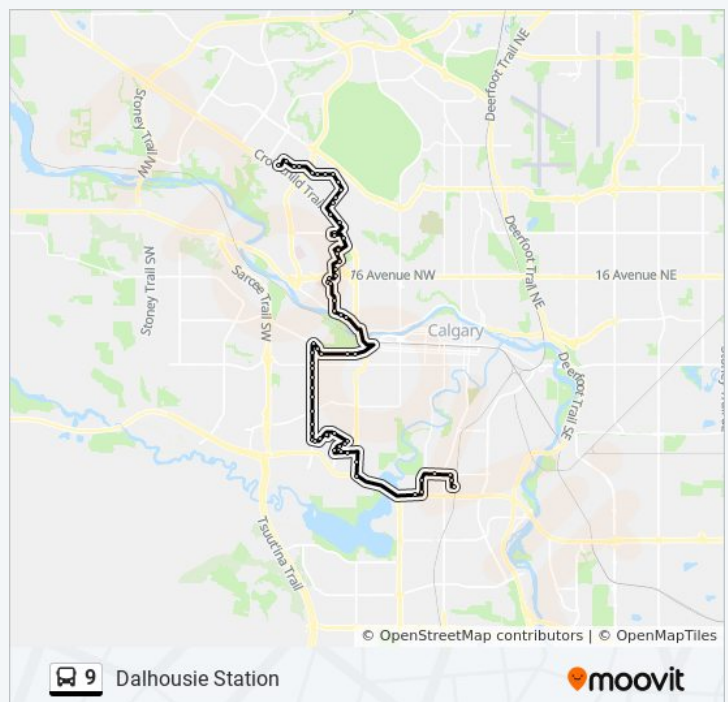

Nb 37 St SW @ 45 Av SW

Nb 37 St SW @ 41 Av SW

Richmond Road Station (Nb)

Nb 37 St SW @ 30 Av SW

26th Avenue SW Station (Nb)

### 9 bus Info

**Direction:** Dalhousie Station

**Stops:** 63

**Trip Duration:** 77 min

**Line Summary:**

Nb 37 St SW @ 23 Av SW

Nb 37 St SW @ 19 Av SW

Nb 37 St SW @ 17 Av SW