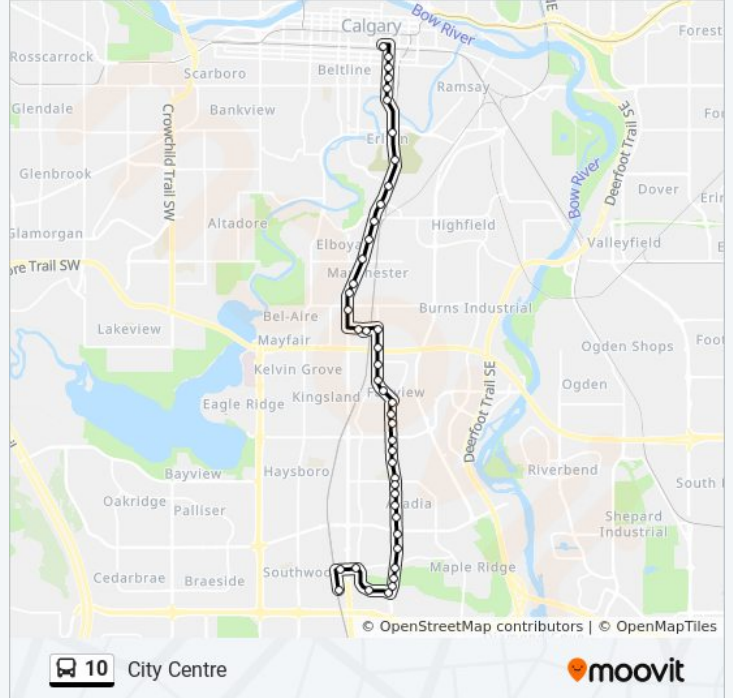

Use the Moovit App to find the closest 10 bus station near you and find out when is the next 10 bus arriving.

Direction: City Centre

44 stops

[VIEW LINE SCHEDULE](#)

- Eb 9 Av S @ Centre St S
- Sb 1 St Se@ 10 Av SE
- Sb 1 St Se@ 12 Av SE
- Sb 1 St SE @ 14 Av SE
- Sb 1 St SE @ 17 Av SE
- Sb 1 St SE @ S. Of 18 Av SE
- Sb Macleod Tr @ 25 Av SW
- Sb Macleod Tr @ 31 Av SW
- Sb Macleod Tr @ Mission Rd SW
- Sb Macleod Tr @ 39 Av SW
- Sb Macleod Tr @ 42 Av SW
- Sb Macleod Tr @ 45 Av SW
- Sb Macleod Tr @ 50 Av SW
- Sb Macleod Tr @ 53 Av SW
- Sb Macleod Tr @ 56 Av SW
- Sb Macleod Tr @ 58 Av SW
- Eb 61 Av SW @ 3 St SW
- Chinook Lrt Station Wb
- Sb Centre St S @ 61 Av S
- Sb Centre St S @ Glenmore Tr S
- Sb Fairmount Dr @ Farrell Rd SE
- Sb Fairmount Dr @ Franklin Dr SE

10 bus Info

Direction: City Centre

Stops: 44

Trip Duration: 33 min

Line Summary:

Sb Fairmount Dr @ Fairview Dr SE
 Sb Fairmount Dr @ Farrell Rd SE
 Sb Fairmount Dr @ 78 Av SE
 Sb Fairmount Dr @ Fredson Dr SE
 Sb Fairmount Dr @ Heritage Dr SE
 Sb Fairmount Dr @ 84 Av SE
 Sb Fairmount Dr @ 86 Av SE
 Sb Fairmount Dr @ 88 Av SE
 Sb Fairmount Dr @ 90 Av SE
 Sb Fairmount Dr @ 92 Av SE
 Sb Fairmount Dr @ 94 Av SE
 Sb Fairmount Dr @ 96 Av SE
 Sb Fairmount Dr @ Southland Dr SE
 Sb Fairmount Dr @ 99 Av SE
 Sb Fairmount Dr @ Willow Pk Dr SE
 Sb Fairmount Dr @ Willow Ridge Pl SE
 Sb Fairmount Dr @ N. Of Bonaventure Dr SE
 Wb Bonaventure Dr @ Fairmount Dr SE
 Wb Bonaventure Dr @ Southcentre Mall (Wb)
 Wb Willowpark Dr @ Bonaventure Dr SE
 Wb Southport Wy @ Southport Rd SW
 Anderson Lrt Station

Direction: City Hall

48 stops

[VIEW LINE SCHEDULE](#)

Anderson Lrt Station
 Eb Southport Wy @ Southport Rd SW
 Sb Bonaventure Dr @ Willow Park Dr SE
 Eb Bonaventure Dr @ E. Fairmont Dr SE
 Nb Fairmount Dr @ Willingdon Bv SE
 Nb Fairmount Dr @ Willow Ridge Pl SE
 Nb Fairmount Dr @ Willow Park Dr SE