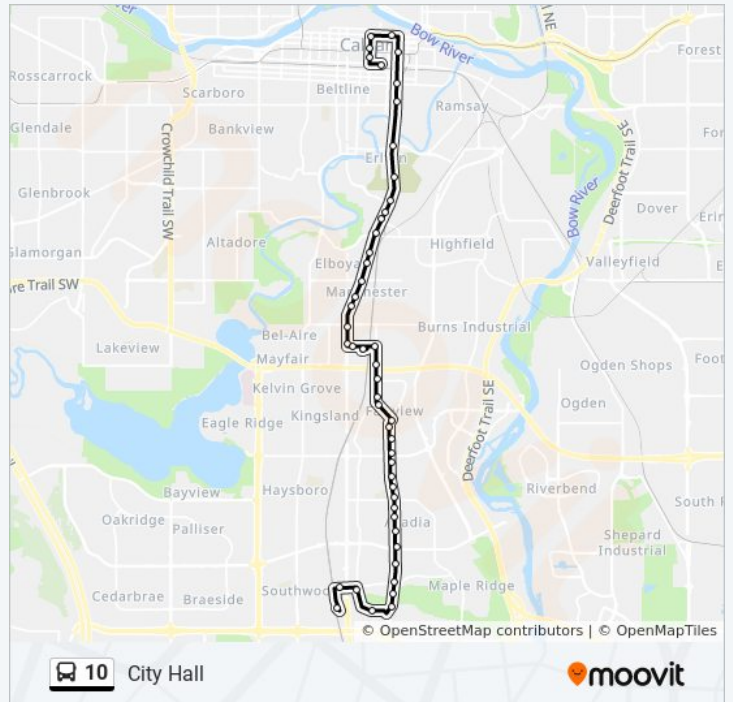

Nb Fairmount Dr @ Franklin Dr SE

Nb Fairmount Dr @ Farrell Rd SE

Nb Centre St S @ Glenmore Tr

Wb 61 Av S @ Centre St S

Chinook Lrt Station Nb

Wb 61 Av SW @ 3 St SW

Nb Macleod Tr @ 61 Av SW

Nb Macleod Tr @ 58 Av SW

Nb Macleod Tr @ 36 Av SE

Nb Macleod Tr @ 31 Av SE

Nb Macleod Tr @ 25 Av SE

10 bus Info

Direction: City Hall

Stops: 48

Trip Duration: 43 min

Line Summary:

Nb Macleod Tr @ 17 Av SE

Nb Macleod Tr @ 12 Av SE

City Hall Lrt Station (Nb Macleod Tr @ 7 Av Se)

Wb 4 Av SE @ 1 St SE

Sb 1 St SW @ 4 Av SW

Sb 1 St SW @ 6 Av SW

Sb 1 St SW @ 8 Av SW

Eb 9 Av S @ Centre St S

Direction: Southcentre

44 stops

[VIEW LINE SCHEDULE](#)

Eb 9 Av S @ Centre St S

Sb 1 St Se@ 10 Av SE

Sb 1 St Se@ 12 Av SE

Sb 1 St SE @ 14 Av SE

Sb 1 St SE @ 17 Av SE