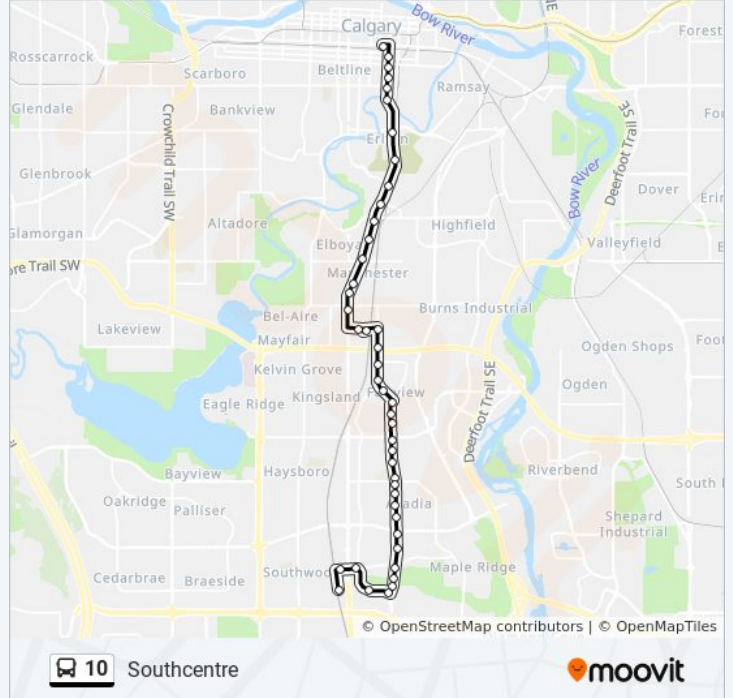

Sb Macleod Tr @ 53 Av SW

Sb Macleod Tr @ 56 Av SW

Sb Macleod Tr @ 58 Av SW

Eb 61 Av SW @ 3 St SW

Chinook Lrt Station Wb

Sb Centre St S @ 61 Av S

Sb Centre St S @ Glenmore Tr S

Sb Fairmount Dr @ Farrell Rd SE

10 bus Info

Direction: Southcentre

Stops: 44

Trip Duration: 35 min

Line Summary:

Sb Fairmount Dr @ Franklin Dr SE
 Sb Fairmount Dr @ Fairview Dr SE
 Sb Fairmount Dr @ Farrell Rd SE
 Sb Fairmount Dr @ 78 Av SE
 Sb Fairmount Dr @ Fredson Dr SE
 Sb Fairmount Dr @ Heritage Dr SE
 Sb Fairmount Dr @ 84 Av SE
 Sb Fairmount Dr @ 86 Av SE
 Sb Fairmount Dr @ 88 Av SE
 Sb Fairmount Dr @ 90 Av SE
 Sb Fairmount Dr @ 92 Av SE
 Sb Fairmount Dr @ 94 Av SE
 Sb Fairmount Dr @ 96 Av SE
 Sb Fairmount Dr @ Southland Dr SE
 Sb Fairmount Dr @ 99 Av SE
 Sb Fairmount Dr @ Willow Pk Dr SE
 Sb Fairmount Dr @ Willow Ridge Pl SE
 Sb Fairmount Dr @ N. Of Bonaventure Dr SE
 Wb Bonaventure Dr @ Fairmount Dr SE
 Wb Bonaventure Dr @ Southcentre Mall (Wb)
 Wb Willowpark Dr @ Bonaventure Dr SE
 Wb Southport Wy @ Southport Rd SW
 Anderson Lrt Station