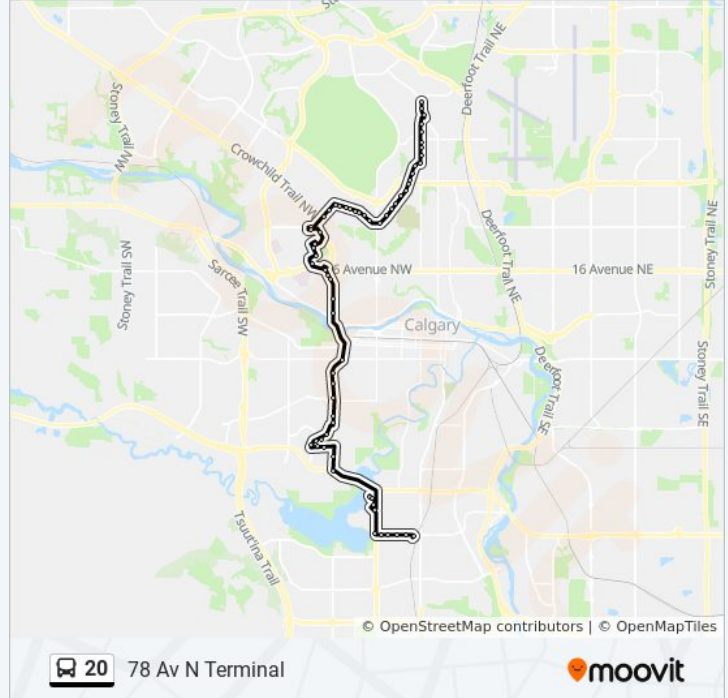

Eb Northmount Dr @ 14 St NW

Nb Northmount Dr @ Cornwallis Dr NW

Nb Northmount Dr @ Coleridge Rd NW

Nb Northmount Dr @ 40 Av NW

Nb Northmount Dr @ Harlow Av NW

Nb Northmount Dr @ 44 Av NW

Nb Northmount Dr @ Hendon Dr NW

Nb 4 St NW @ 68 Av NW (Jg Diefenbaker Hs)

Nb 4 St NW @ 68 Av NW (Superstore)

Nb Centre St N @ 72 Av N

Nb Centre St N @ S. Of 78 Av N

Eb @ 78 Av N Terminal

Direction: Heritage Station

72 stops

[VIEW LINE SCHEDULE](#)