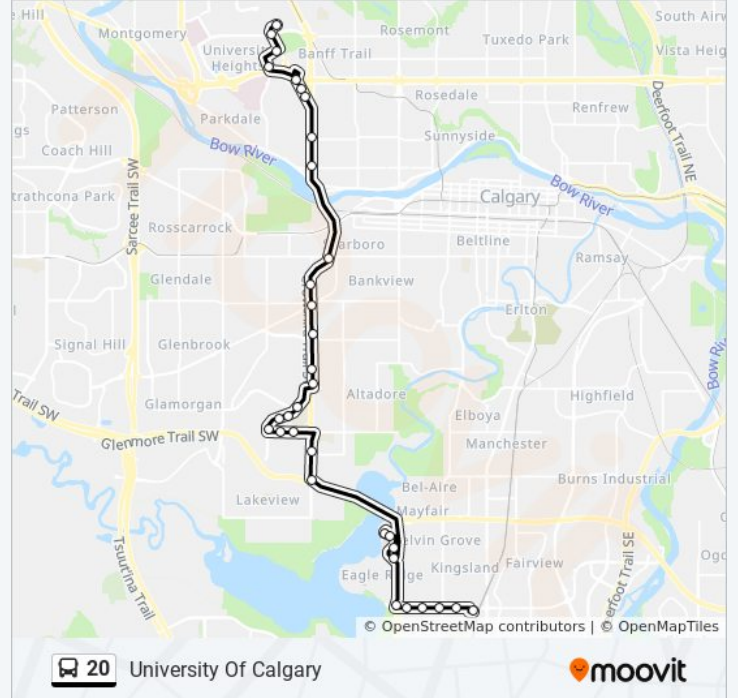

Nb Crowchild Tr @ Flanders Av SW

Nb Crowchild Tr @ N. Of Flanders Av SW

Marda Loop Station (Nb)

Nb Crowchild Tr @ 26 Av SW

Nb Crowchild Tr @ 23 Av SW

17 Avenue SW Station (Nb)

Nb Crowchild Tr @ Kensington Rd NW

Nb Crowchild Tr @ 5 Av NW

Nb University Dr @ 13 Av NW

Nb University Dr @ N. Of 14 Av NW

Nb University Dr @ 16 Av NW

Nb Uxbridge Dr @ 16 Av NW

Eb Unwin Rd @ Usher Rd NW

Nb University Dr @ 24 Av NW

Wb University Wy @ Craigie Hall

20 bus time schedules and route maps are available in an offline PDF at moovitapp.com. Use the [Moovit App](#) to see live bus times, train schedule or subway schedule, and step-by-step directions for all public transit in Calgary.

[About Moovit](#) • [MaaS Solutions](#) • [Supported Countries](#) • [Mooviter Community](#)

© 2023 Moovit - All Rights Reserved

Check Live Arrival Times