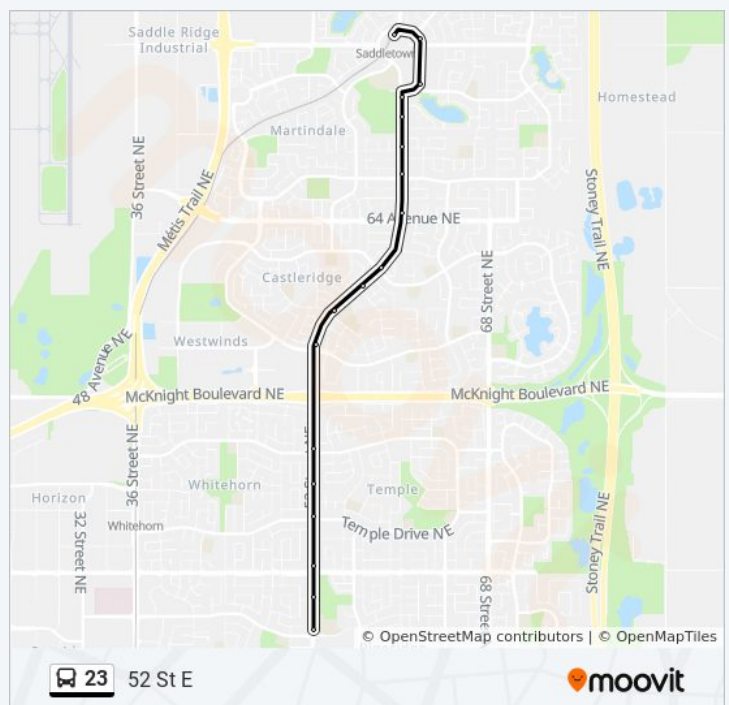

Nb 52 St SE @ 130 Av SE Nb

Nb 52 St SE @ 126 Av SE

Nb 52 St SE @ 114 Av SE

Nb 52 St SE @ Dufferin Bv SE

Nb 52 St SE @ Dufferin PI SE

Nb 52 St SE @ 94 Av SE

Nb 52 St SE @ 90 Av SE

Nb 52 St SE @ 86 Av SE

Nb 52 St SE @ 76 Av SE

Nb 52 St SE @ 72 Av SE

23 bus Time Schedule

52 St E Route Timetable:

Sunday	12:19 AM - 11:51 PM
Monday	12:19 AM - 11:55 PM
Tuesday	12:17 AM - 11:55 PM
Wednesday	12:17 AM - 11:55 PM
Thursday	12:17 AM - 11:55 PM
Friday	12:17 AM - 11:55 PM
Saturday	12:17 AM - 11:51 PM

23 bus Info

Direction: 52 St E

Stops: 63

Trip Duration: 66 min

Line Summary:

Nb 52 St SE @ 68 Av SE

Nb 52 St SE @ 61 Av SE

Nb 52 St SE @ 54 Av SE

Nb 52 St SE @ 52 Av SE

Nb 52 St SE @ 50 Av SE

Nb 52 St SE @ 48 Av SE

Nb 52 St SE @ Erin Woods Dr (S. Leg)

Nb 52 St SE @ Erin Woods Dr (N. Leg)

Nb 52 St SE @ 21 Av SE

Nb 52 St SE @ 17 Av SE

Nb 52 St SE @ 14 Av SE