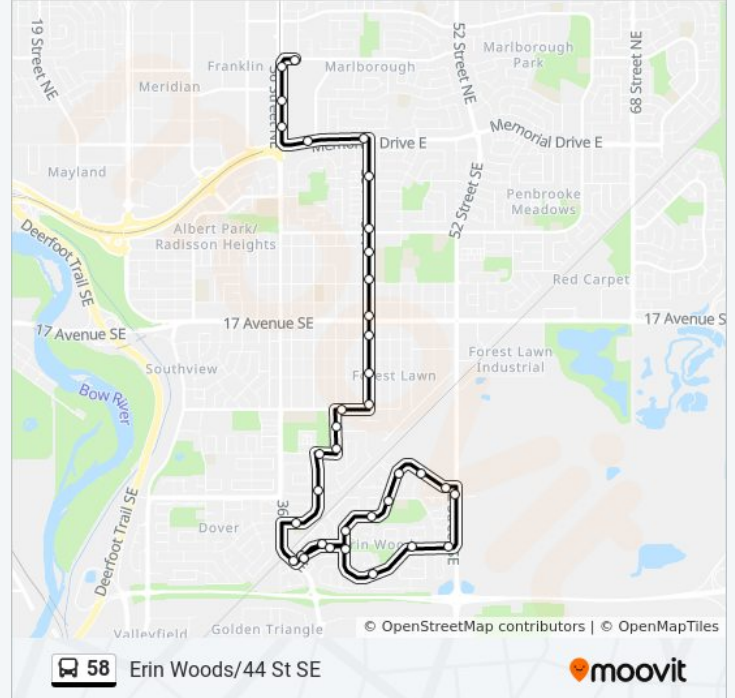

58 bus Info

Direction: 44 St Se/Erin Woods

Stops: 22

Trip Duration: 19 min

Line Summary:

Direction: Marlborough

36 stops

[VIEW LINE SCHEDULE](#)

58 bus Info

Direction: Marlborough

Stops: 36

Trip Duration: 31 min

Line Summary:

Eb 30 Av SE @ 39 St SE

Nb 41 St SE @ 30 Av SE

Nb 41 St SE @ Doverville Cr

Eb 26 Av SE @ 41 St SE

Nb 44 St SE @ 26 Av SE

Nb 44 St SE @ 23 Av SE

Nb 44 St SE @ 19 Av SE

Nb 44 St SE @ 17 Av SE

Nb 44 St SE @ 14 Av SE

Nb 44 St SE @ 11 Av SE

Nb 44 St SE @ 8 Av SE

Nb 44 St SE @ 4 Av SE

Wb Memorial Dr @ 44 St NE

Wb Memorial Dr @ Marlborough Wy NE

Nb 36 St E @ Memorial Dr E

Nb 36 St NE @ S. Of 5 Av NE

Marlborough Lrt Station (Nb 36 St Ne)

Marlborough Lrt Station (Eb Marlborough Dr)