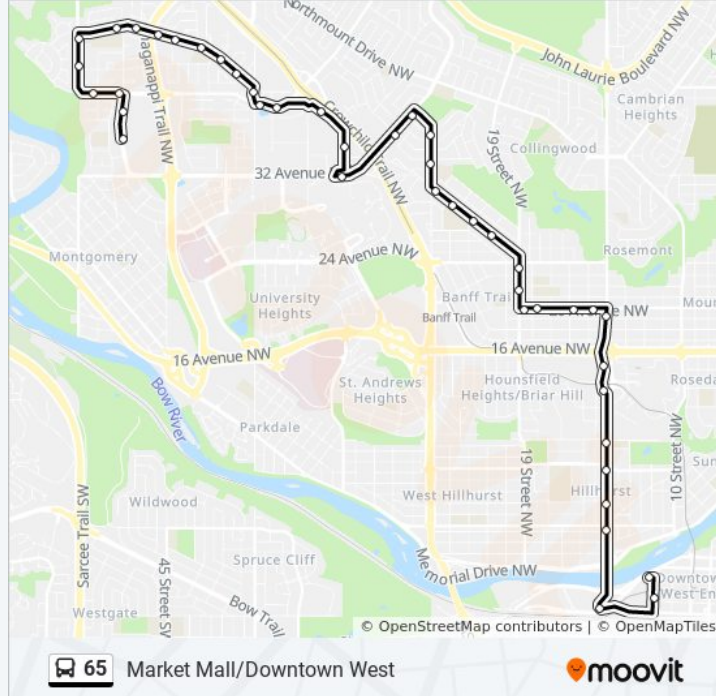

65 bus Info

Direction: Downtown West

Stops: 43

Trip Duration: 38 min

Line Summary:

Sb 24 St NW @ Charlebois Dr

Eb Morley Tr @ 24 St NW

Eb Morley Tr @ 23a St NW

Eb Morley Tr @ 22 St NW

Eb Morley Tr @ 26 Av NW

Sb 19 St NW @ 24 Av NW

Sb 19 St NW @ 22 Av NW

Eb 20 Av NW @ 19 St NW

Eb 20 Av NW @ 18 St NW

Eb 20 Av NW @ 16 St NW

Eb 20 Av NW @ 15 St NW

Sb 14 St NW @ 20 Av NW

Sb 14 St NW @ 16 Av NW

Sb 14 St NW @ 14 Av NW

Sb 14 St NW @ 8 Av NW

Sb 14 St NW @ 6 Av NW

Sb 14 St NW @ 2 Av NW

Sb 14 St NW @ Kensington Rd

Sb 14 St SW @ 9 Av SW

Nb 11 St SW @ 8 Av SW

Wb 6 Av SW @ 11 St SW

Direction: Market Mall

44 stops

[VIEW LINE SCHEDULE](#)

Wb 6 Av SW @ 11 St SW

Wb 6 Av Sw @ 14 St SW

Nb 14 St NW @ Kensington Rd