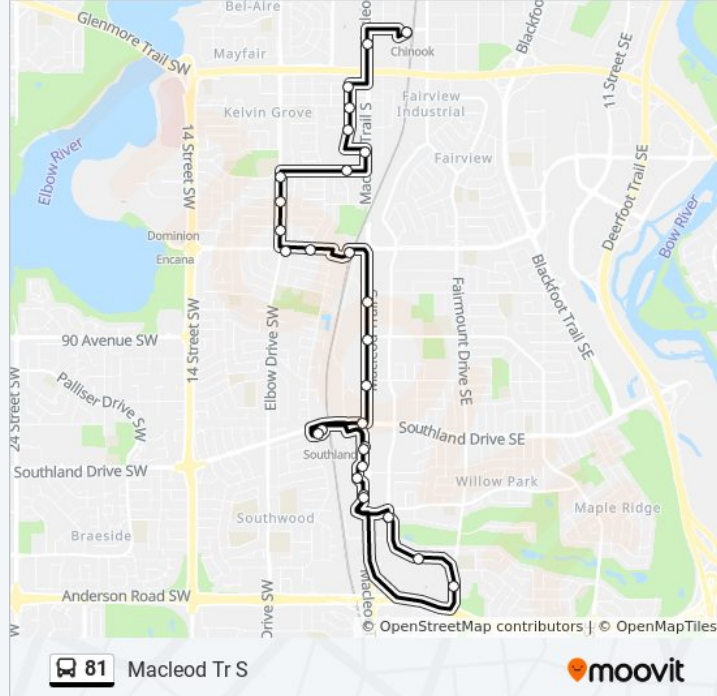

Sb Southport Rd @ S. Of Southland Dr SW

Sb Southport Rd @ 99 Av SW

Sb Southport Rd @ Southport Wy SW

Sb Bonaventure Dr @ Willow Park Dr SE

Eb Bonaventure Dr @ E. Fairmont Dr SE

Sb Bonaventure Dr @ Fairmount Dr SE

Nb Southport Rd @ Southport Wy SW

Nb Southport Rd @ 99 Av SW

Nb Southport Rd @ S. Of Southland Dr SW

Southland Lrt Station Wb

81 bus time schedules and route maps are available in an offline PDF at moovitapp.com. Use the [Moovit App](#) to see live bus times, train schedule or subway schedule, and step-by-step directions for all public transit in Calgary.

[About Moovit](#) • [MaaS Solutions](#) • [Supported Countries](#) • [Mooviter Community](#)

© 2024 Moovit - All Rights Reserved

Check Live Arrival Times