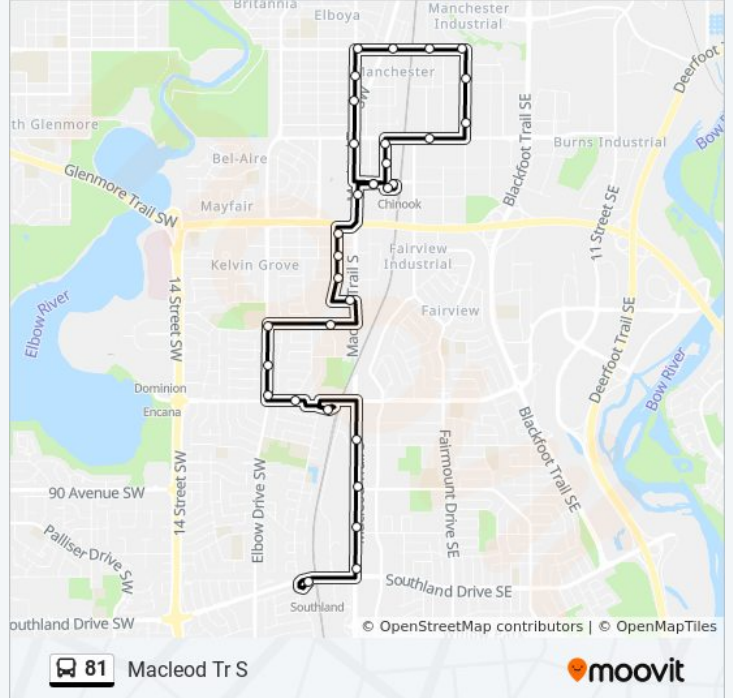

81 bus Info

Direction: Macleod Tr SE - North

Stops: 32

Trip Duration: 44 min

Line Summary:

Nb 3 St SE @ 53 Av SE

Wb 50 Av SE @ 3 St SE

Wb 50 Av SE @ 1 St SE

Wb 50 Av SW @ 1 St SW

Wb 50 Av SW @ 4 St SW

Sb 4 St SW @ 52 Av SW

Sb 4 St SW @ 55 Av SW

Sb Macleod Tr @ 58 Av SW

Eb 61 Av SW @ 3 St SW

Chinook Lrt Station Wb

Direction: Macleod Tr SE - South

28 stops

[VIEW LINE SCHEDULE](#)

Chinook Lrt Station Wb

Sb Macleod Tr @ S. Of 61 Av SW

Sb 4a St @ 67 Av SW

Sb 4a St @ 69 Av SW

Sb 4a St @ Kingsmere Cr SW

Sb Macleod Tr Frontage Road @ S. Of 73 Av SW

Wb 75 Av @ 4a St SW

Sb Elbow Dr @ 75 Av SW

Sb Elbow Dr @ 78 Av SW

Sb Elbow Dr @ 80 Av SW

Eb Heritage Dr @ Elbow Dr SW

Eb Heritage Dr @ 5 St SW

Heritage Lrt Station Nb

Sb Macleod Tr @ Hull Av SW