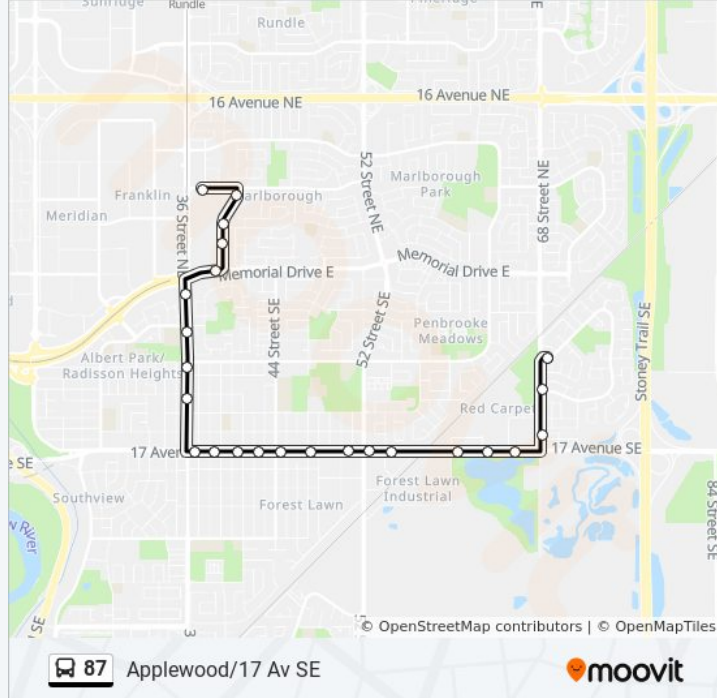

Direction: 17 Ave SE

24 stops

[VIEW LINE SCHEDULE](#)

- Marlborough Lrt Station (Eb Marlborough Dr)
- Sb Marlborough Wy @ Marlborough Dr NE
- Sb Marlborough Wy @ N.Of Maryvale Dr NE
- Sb Marlborough Wy @ S.Of Maryvale Dr NE
- Wb Memorial Dr @ Marlborough Wy NE
- Sb 36 St E @ Memorial Dr
- Sb 36 St SE @ Radcliffe Dr
- Sb 36 St SE @ 8 Av SE
- Sb 36 St SE @ 12 Av SE
- Eb 17 Av SE @ 36 St SE
- Eb 17 Av SE @ 38 St SE
- Eb 17 Av SE @ 40 St SE
- Eb 17 Av SE @ 42 St SE
- Eb 17 Av SE @ 44 St SE
- Eb 17 Av SE @ 47 St SE
- Eb 17 Av SE @ 50 St SE
- Eb 17 Av SE @ 52 St SE
- Eb 17 Av SE @ 54 St SE
- Eb 17 Av SE @ 60 St SE
- Eb 17th Av SE @ 61st St SE
- Eb 17 Av SE @ 65 St SE
- Nb 68 St SE @ 16 Av SE

87 bus Time Schedule

17 Ave SE Route Timetable:

Sunday	6:10 AM - 11:25 PM
Monday	5:10 AM - 11:39 PM
Tuesday	5:10 AM - 11:39 PM
Wednesday	5:10 AM - 11:39 PM
Thursday	5:10 AM - 11:39 PM
Friday	5:10 AM - 11:39 PM
Saturday	6:10 AM - 11:25 PM

87 bus Info

Direction: 17 Ave SE
Stops: 24
Trip Duration: 20 min
Line Summary:

Nb 68 St SE @ Applewood Dr (S. Leg) SE

Eb Applewood Dr @ 68 St SE

Direction: Marlborough Station

29 stops

[VIEW LINE SCHEDULE](#)

87 bus Info

Direction: Marlborough Station

Stops: 29

Trip Duration: 26 min

Line Summary:

Wb 17 Av SE @ 44 St SE

Wb 17 Av SE @ 41 St SE

Wb 17 Av SE @ 40 St SE