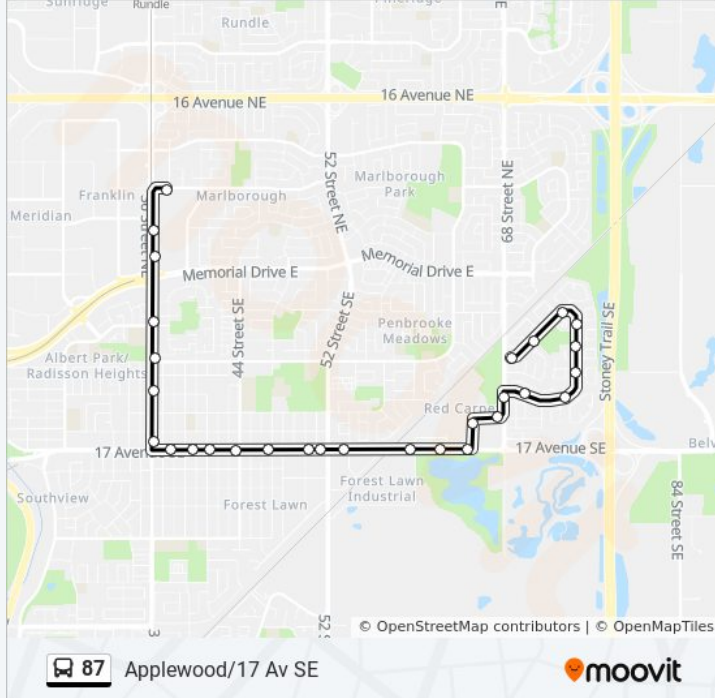

Direction: 17 Ave SE

24 stops

[VIEW LINE SCHEDULE](#)

- Marlborough Lrt Station (Eb Marlborough Dr)
- Sb Marlborough Wy @ Marlborough Dr NE
- Sb Marlborough Wy @ N.Of Maryvale Dr NE
- Sb Marlborough Wy @ S.Of Maryvale Dr NE
- Wb Memorial Dr @ Marlborough Wy NE
- Sb 36 St E @ Memorial Dr
- Sb 36 St SE @ Radcliffe Dr
- Sb 36 St SE @ 8 Av SE
- Sb 36 St SE @ 12 Av SE
- Eb 17 Av SE @ 36 St SE
- Eb 17 Av SE @ 38 St SE
- Eb 17 Av SE @ 40 St SE
- Eb 17 Av SE @ 42 St SE
- Eb 17 Av SE @ 44 St SE
- Eb 17 Av SE @ 47 St SE
- Eb 17 Av SE @ 50 St SE
- Eb 17 Av SE @ 52 St SE
- Eb 17 Av SE @ 54 St SE
- Eb 17 Av SE @ 60 St SE
- Eb 17th Av SE @ 61st St SE
- Eb 17 Av SE @ 65 St SE
- Nb 68 St SE @ 16 Av SE

87 bus Info

Direction: 17 Ave SE
Stops: 24
Trip Duration: 20 min
Line Summary:

Nb 68 St SE @ Applewood Dr (S. Leg) SE

Eb Applewood Dr @ 68 St SE

Direction: Marlborough Station

29 stops

[VIEW LINE SCHEDULE](#)

87 bus Info

Direction: Marlborough Station

Stops: 29

Trip Duration: 26 min

Line Summary:

Wb 17 Av SE @ 44 St SE

Wb 17 Av SE @ 41 St SE

Wb 17 Av SE @ 40 St SE

Wb 17 Av SE @ 38 St SE

Nb 36 St SE @ 17 Av SE

Nb 36 St SE @ 12 Av SE

Nb 36 St SE @ 8 Av SE

Nb 36 St SE @ Radcliffe Dr

Nb 36 St E @ Memorial Dr E

Nb 36 St NE @ S. Of 5 Av NE

Marlborough Lrt Station (Eb Marlborough Dr)