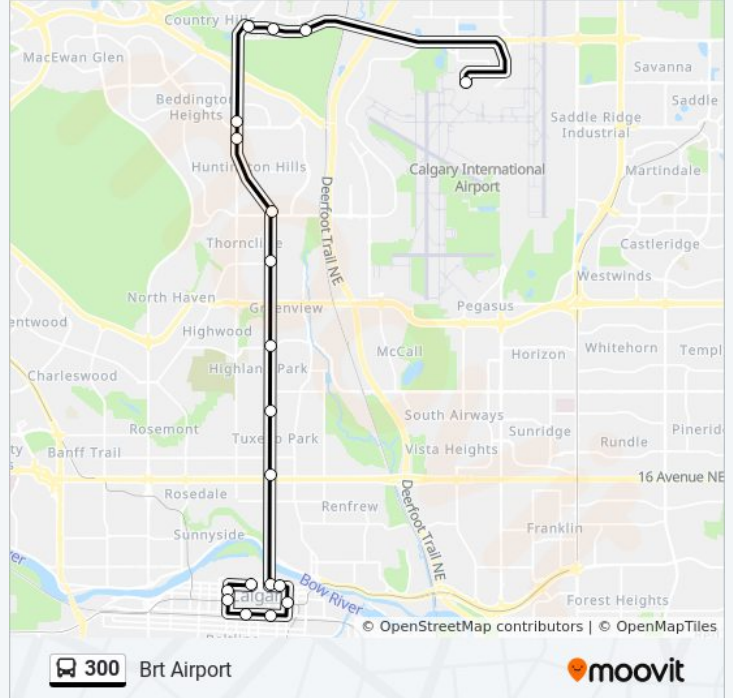

Direction: Brt Airport

19 stops

[VIEW LINE SCHEDULE](#)

- Wb 4 Av SW @ 2 St SW
- Sb 5 St SW @ 5 Av SW
- Sb 5 St SW @ 7 Av SW
- Eb 9 Av SW @ 2 St SW
- Eb 9 Av S @ Centre St S
- Nb Macleod Tr @ 7 Ave SE
- Wb 4 Av SE @ 1 St SE
- Nb Centre St S @ 4 Av S
- Nb Centre St N @ 17 Av N
- Nb Centre St N @ 28 Av N
- Nb Centre St N @ 40 Av N
- Nb Centre St N @ 56 Av N
- Nb Centre St N @ 64 Av N
- Nb Centre St N @ 78 Av N
- Nb Centre St N @ N. Of Beddington Bv
- Eb 96 Av NE @ Harvest Hills Bv
- Eb 96 Av Ne@ Harvest Rose Pa
- Eb 96 Av Ne@ Harvest Hills Li
- Yyc Airport Domestic Terminal

300 bus Time Schedule

Brt Airport Route Timetable:

Sunday	4:40 AM - 11:07 PM
Monday	4:32 AM - 11:48 PM
Tuesday	4:32 AM - 11:48 PM
Wednesday	4:32 AM - 11:48 PM
Thursday	4:32 AM - 11:48 PM
Friday	4:32 AM - 11:48 PM
Saturday	4:40 AM - 11:07 PM

300 bus Info

Direction: Brt Airport

Stops: 19

Trip Duration: 51 min

Line Summary:

Direction: City Centre

15 stops

[VIEW LINE SCHEDULE](#)

300 bus Info

Direction: City Centre

Stops: 15

Trip Duration: 32 min

Line Summary:

Direction: City Centre

7 stops

[VIEW LINE SCHEDULE](#)