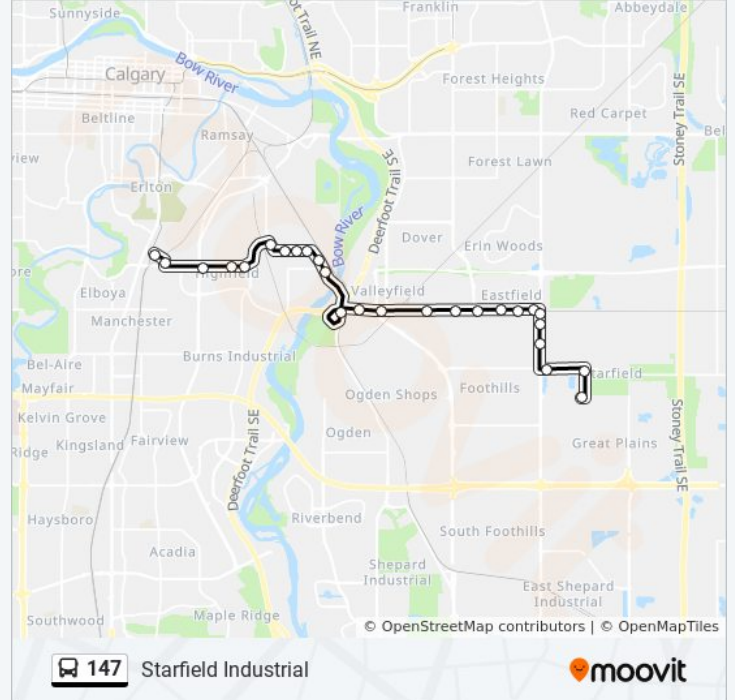

147 bus Info

Direction: 39 Avenue Station

Stops: 25

Trip Duration: 28 min

Line Summary:

Wb 42 Av SE @ E. Of 1 St SE

Nb Macleod Tr @ 42 Av SE

Eb 39 Av SE @ Burnsland Rd

Sb Ogden Rd @ Highfield Bv SE

Eb Ogden Rd @ 14a St SE

Eb Ogden Rd @ 15a St SE

Eb Ogden Rd @ 16a St SE

Sb Ogden Rd @ 17a St SE

Sb Ogden Rd @ 42 Av SE

Sb Ogden Rd @ 50 Av SE

Eb 50 Av SE @ 23 St SE Near-Side

Eb 50 Av SE @ Barlow Tr SE

50 Av SE / Pathway

Eb 50 Av @ 35 St SE

Eb 50 Av SE @ 36 St SE

Eb 50 Av SE @ 43 St SE

147 bus Time Schedule

Starfield Industrial Route Timetable:

Sunday	Not Operational
Monday	5:30 AM - 6:00 PM
Tuesday	5:30 AM - 6:00 PM
Wednesday	5:30 AM - 6:00 PM
Thursday	5:30 AM - 6:00 PM
Friday	5:30 AM - 6:00 PM
Saturday	Not Operational

147 bus Info

Direction: Starfield Industrial

Stops: 26

Trip Duration: 27 min

Line Summary:

Eb 50 Av SE @ 47 St SE
Eb 50 Av SE @ 51 St SE
Sb 52 St SE @ 50 Av SE
Sb 52 St SE @ 52 Av SE
Sb 52 St SE @ 54 Av SE
Eb 61 Av SE @ 52 St SE
Sb 57 St SE @ 61 Av SE
Wb 68 Av SE @ 57 St SE