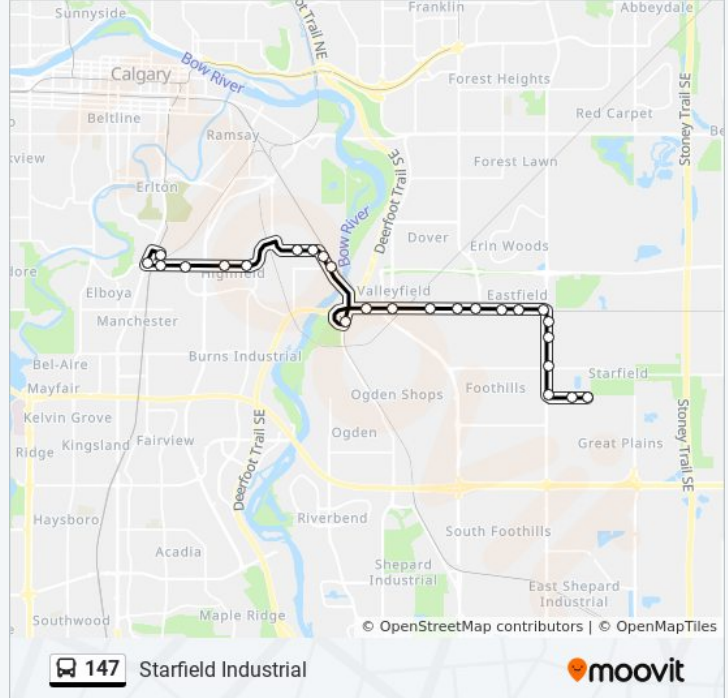

Use the Moovit App to find the closest 147 bus station near you and find out when is the next 147 bus arriving.

Direction: 39 Avenue Station

25 stops

[VIEW LINE SCHEDULE](#)

- Wb 68 Av SE @ 57 St SE
- Wb 68 Av SE @ 55 St SE
- Nb 52 St SE @ 68 Av SE
- Nb 52 St SE @ 61 Av SE
- Nb 52 St SE @ 54 Av SE
- Nb 52 St SE @ 52 Av SE
- Wb 50 Av SE @ 52 St SE
- Wb 50 Av SE @ 47 St SE
- Wb 50 Av SE @ 43 St SE
- Wb 50 Av SE @ 36 St SE
- Wb 50 Av SE @ 35 St SE
- Wb 50 Av SE @ 30 St Se.
- Wb 50 Av SE @ 25 St SE
- Wb 50 Av SE @ 23 St SE Far-Side
- Nb Ogden Rd @ 50 Av SE
- Nb Ogden Rd @ 42 Av SE
- Nb Ogden Rd @ 17a St SE
- Wb Ogden Rd @ 16a St SE
- Wb Ogden Rd @ 15a St SE
- Wb 42 Av SE @ 11 St SE
- Wb 42 Av SE @ 8 St SE
- Wb 42 Av SE @ Cleveland Cr SE

147 bus Info

Direction: 39 Avenue Station

Stops: 25

Trip Duration: 28 min

Line Summary:

Wb 42 Av SE @ E. Of 1 St SE

Nb Macleod Tr @ 42 Av SE

Eb 39 Av SE @ Burnsland Rd

Direction: Starfield Industrial

26 stops

[VIEW LINE SCHEDULE](#)

Eb 39 Av SE @ Burnsland Rd

Sb 39 Av SE @ 42 Av SE

Eb 42 Av SE @ Blackfoot Tr

Eb 42 Av SE @ 9 St SE

Eb 42 Av SE @ 11 St SE

Sb Ogden Rd @ Highfield Bv SE

Eb Ogden Rd @ 14a St SE

Eb Ogden Rd @ 15a St SE

Eb Ogden Rd @ 16a St SE

Sb Ogden Rd @ 17a St SE

Sb Ogden Rd @ 42 Av SE

Sb Ogden Rd @ 50 Av SE

Eb 50 Av SE @ 23 St SE Near-Side