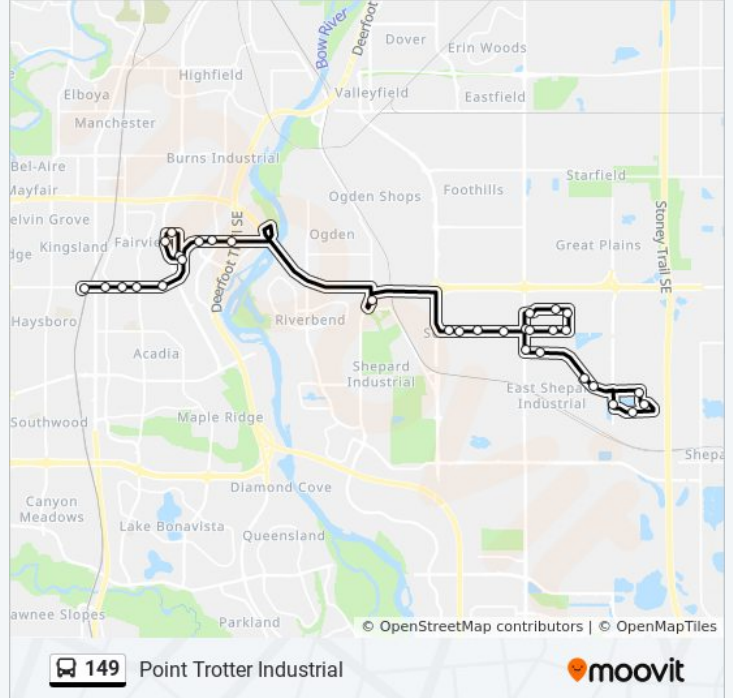

149 bus Info

Direction: Heritage Station

Stops: 35

Trip Duration: 41 min

Line Summary:

Nb 24 St SE @ 86 Av SE

Wb Heritage Dr @ Glendeer Ci SE

Deerfoot Meadows Station (Wb)

Wb Heritage Dr @ Heritage Ga SE

Nb 5 St SE @ 77 Av SE

Wb 71 Av SE @ 5 St SE

Sb Blackfoot Tr @ 71 Av SE

Sb Heritage Dr @ 77 Av SE

Wb Heritage Dr @ Fraser Rd SE

Fairmount Drive Station (Wb)

Wb Heritage Dr @ Fairview Dr SE

Wb Heritage Dr @ Flint Rd SE

Heritage Lrt Station

Direction: Point Trotter Industrial

21 stops

[VIEW LINE SCHEDULE](#)

Heritage Lrt Station

Eb Heritage Dr @ Bonaventure Dr SE

Eb Heritage Dr @ Fairview Dr SE

149 bus Info

Direction: Point Trotter Industrial

Stops: 21

Trip Duration: 30 min

Line Summary:

Eb 90 Av SE @ 44 St SE

Eb 90 Av SE @ 48 St SE

Sb 52 St SE @ 90 Av SE