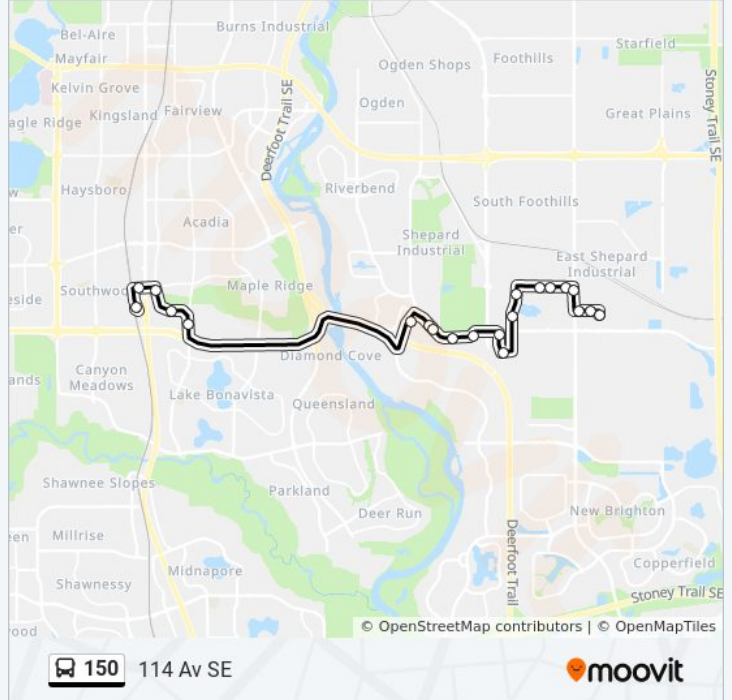

 150

114 Av SE

[View In Website Mode](#)

The 150 bus line (114 Av SE) has 2 routes. For regular weekdays, their operation hours are:

(1) 114 Av SE: 5:30 AM - 6:30 PM (2) Anderson Station: 5:57 AM - 6:59 PM

Use the Moovit App to find the closest 150 bus station near you and find out when is the next 150 bus arriving.

Direction: 114 Av SE

21 stops

[VIEW LINE SCHEDULE](#)

- Anderson Lrt Station
- Eb Southport Wy @ Southport Rd SW
- Sb Bonaventure Dr @ Willow Park Dr SE
- Eb Bonaventure Dr @ W. Of Fairmount Dr SE
- Sb Bonaventure Dr @ Fairmount Dr SE
- Nb 24 St SE @ S. Of 114 Av SE
- Eb 114 Av Se/ 29 St SE
- Sb 114 Av SE @ 29 St SE
- Eb 114 Av SE @ W. Of 35 St SE
- Eb 114 Av SE @ 35 St SE
- Sb 40 St SE @ 114 Av SE
- Eb 116 Av SE @ 40 St SE
- Nb 42 St SE @ 112 Av SE
- Nb 42 St SE @ 110 Av SE
- Eb 106 Av SE @ 46 St SE
- Eb 106 Av SE @ 48 St SE
- Eb 106 Av SE @ 50 St SE
- Sb 52 St SE @ 106 Av SE
- Eb Dufferin Bv @ 52 St SE
- Eb Dufferin Bv @ 54 St SE
- Sb 56 St SE @ Dufferin Bv

150 bus Info

Direction: 114 Av SE

Stops: 21

Trip Duration: 26 min

Line Summary:

Direction: Anderson Station

23 stops

[VIEW LINE SCHEDULE](#)

150 bus Info

Direction: Anderson Station

Stops: 23

Trip Duration: 26 min

Line Summary:

Wb Bonaventure Dr @ Fairmount Dr SE

Wb Bonaventure Dr @ W. Of Fairmount Dr SE

Wb Willow Park Dr @ Bonaventure Dr SE