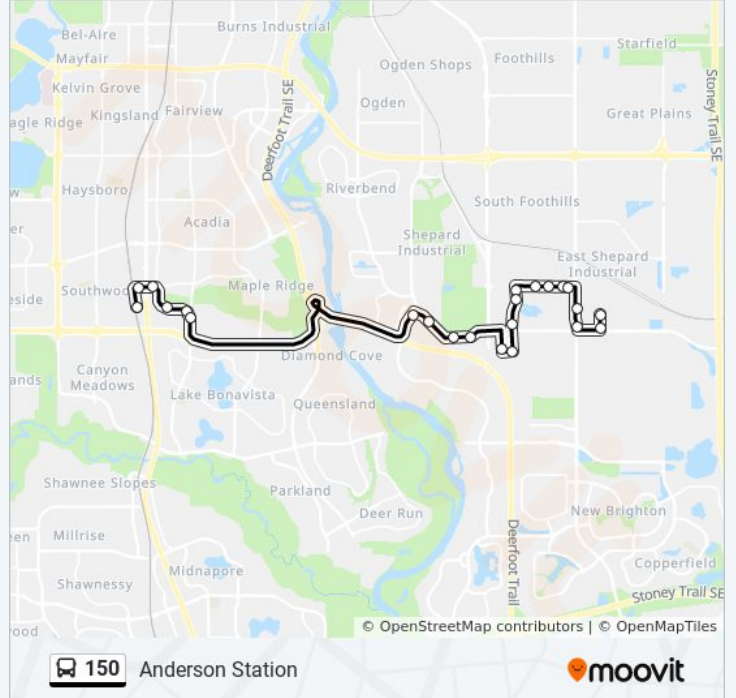

Wb Bonaventure Dr @ Fairmount Dr SE

Wb Bonaventure Dr @ W. Of Fairmount Dr SE

Wb Willow Park Dr @ Bonaventure Dr SE

Wb Southport Wy @ Southport Rd SW

Anderson Lrt Station

150 bus time schedules and route maps are available in an offline PDF at moovitapp.com. Use the [Moovit App](#) to see live bus times, train schedule or subway schedule, and step-by-step directions for all public transit in Calgary.

[About Moovit](#) • [MaaS Solutions](#) • [Supported Countries](#) • [Mooviter Community](#)

© 2023 Moovit - All Rights Reserved

Check Live Arrival Times