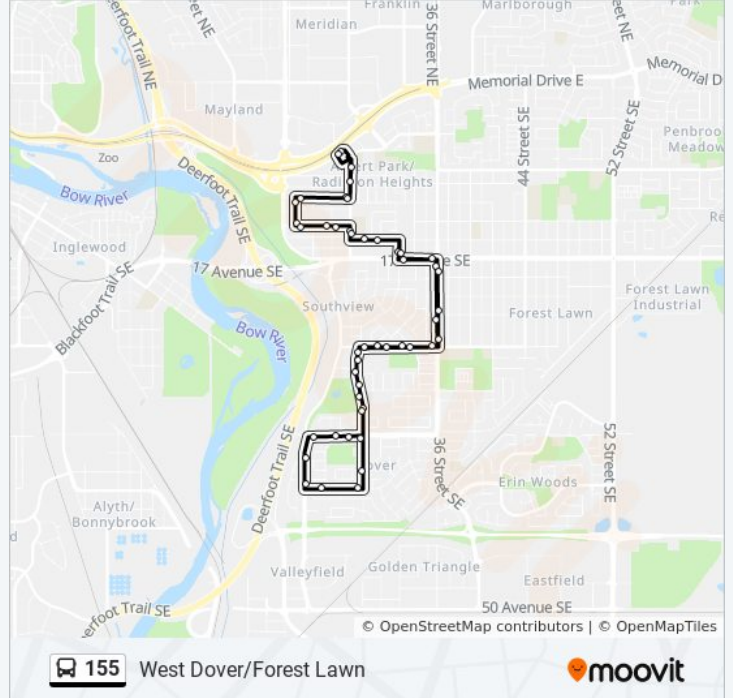

Sb 28 St SE @ 32 Av SE

Sb 28 St SE @ 34 Av SE

Sb 28 St SE @ Doverthorn Rd

Wb Dover Ridge Dr @ 28 St SE

Wb Dover Ridge Dr @ 26a St SE

Nb 26 St SE @ Dover Ridge Dr

Nb 26 St SE @ Doverglen Cr

Eb 34 Av SE @ 26 St SE

Eb 34 Av SE @ 26a St SE

Eb 34 Av SE @ 28 St SE

Nb 28 St SE @ 32 Av SE

Nb 28 St SE @ 30 Av SE

Nb 28 St @ 28 Av SE

Eb 26 Av SE @ 28 St SE

Eb 26 Av SE @ Fir Dr

Eb 26 Av @ Southwood Dr SE

Nb 36 St SE @ 26 Av SE

Nb 36 St SE @ 23 Av SE

Nb 36 St SE @ 19 Av SE

Wb 17 Av SE @ 36 St SE

Nb Radisson Dr @ 17 Av SE

Wb 16 Av SE @ Robson Cr

Nb 28 St SE @ 16 Av SE

Wb 14 Av SE @ 27 St SE

Nb 25 St SE @ 14 Av SE

Eb 11 Av SE @ 26 St SE

Eb 11 Av SE @ 28 St SE

Nb Radcliffe Dr @ 12 Av SE

Franklin Lrt Station S Lot (Eb Radcliffe Dr Se)

155 bus time schedules and route maps are available in an offline PDF at moovitapp.com. Use the [Moovit App](#) to see live bus times, train schedule or subway schedule, and step-by-step directions for all public transit in Calgary.

Check Live Arrival Times