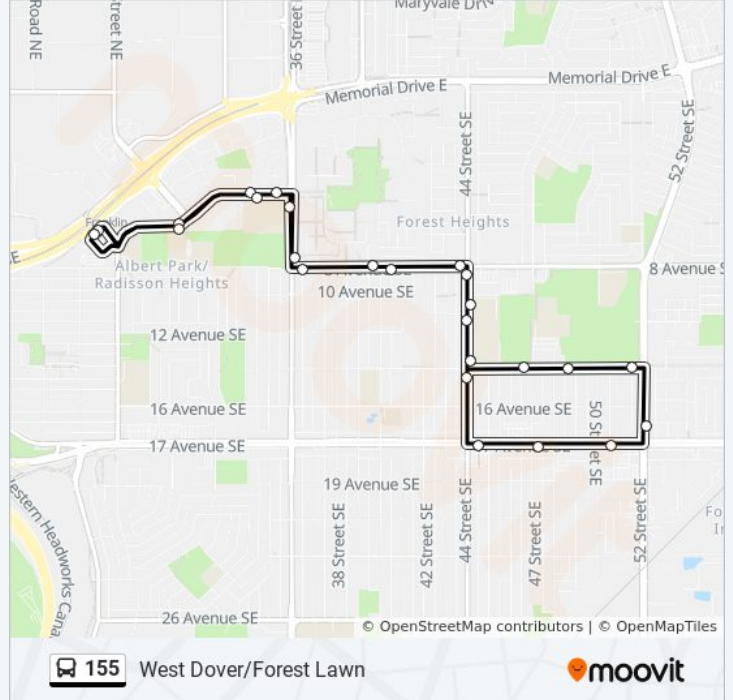

**155 bus Info**

**Direction:** Forest Lawn

**Stops:** 25

**Trip Duration:** 21 min

**Line Summary:**

Wb Radcliffe Dr @ Radcliffe Cr (E.Leg) SE

Wb Radcliffe Dr @ 28 St SE

Franklin Lrt Station S Lot (Wb Radcliffe Dr Se)

**Direction: West Dover**

47 stops

[VIEW LINE SCHEDULE](#)

Franklin Lrt Station S Lot (Wb Radcliffe Dr Se)

Sb 28 St SE @ 9 Av SE

Wb 11 Av SE @ 28 St SE

Sb 25 St SE @ 11 Av SE

Eb 14 Av SE @ 25 St SE

Eb 14 Av SE @ 27 St SE

Sb 28 St SE @ 14 Av SE

Eb 16 Av SE @ Rouleau Cr

Sb Radisson Dr @ 17 Av SE

Eb 17 Av SE @ 33 St SE

Sb 36 St SE @ 17 Av SE

Sb 36 St SE @ 23 Av SE

Wb 26 Av SE @ 36 St SE

**155 bus Info**

**Direction:** West Dover

**Stops:** 47

**Trip Duration:** 35 min

**Line Summary:**

Sb 28 St SE @ 32 Av SE

Sb 28 St SE @ 34 Av SE

Sb 28 St SE @ Doverthorn Rd