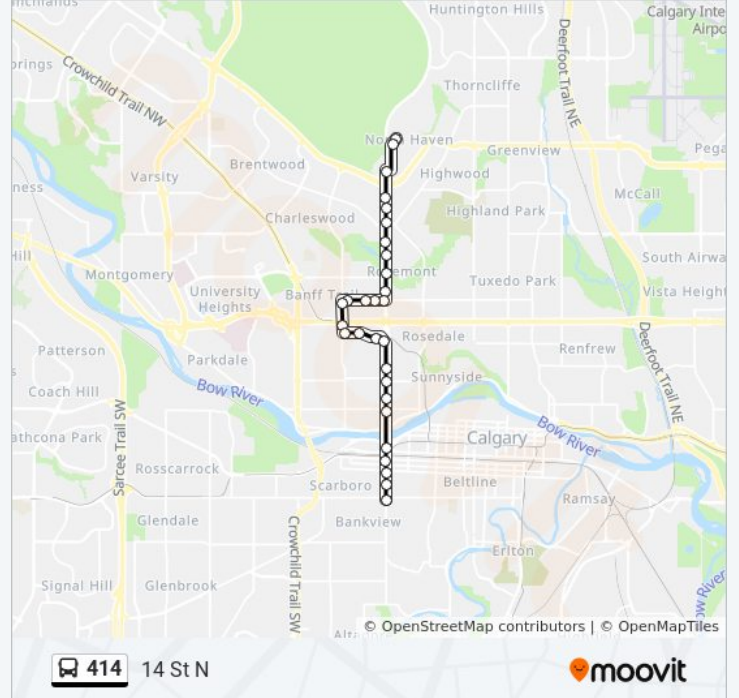

Wb 20 Av NW @ 18 St NW

Sb 19 St NW @ 20 Av NW

Sb 19 St NW @ 16 Av NW

Eb 14 Av NW @ 19 St NW

Lions Park Lrt Station (Eb 14 Av Nw)

Eb 14 Av NW @ 14 St NW

Sb 14 St NW @ 14 Av NW

Sb 14 St NW @ 8 Av NW

**414 bus Info**

**Direction:** 14 St N

**Stops:** 29

**Trip Duration:** 27 min

**Line Summary:**

Sb 14 St NW @ 2 Av NW  
 Sb 14 St NW @ Kensington Rd  
 Sb 14 St SW @ 6 Av SW  
 Sb 14 St SW @ 10 Av SW  
 Sb 14 St Sw@ 12 Av SW  
 Sb 14 St SW @ 14 Av SW  
 Sb 14 St Sw@ 17 Av SW

**Direction: 14 St N**

34 stops

[VIEW LINE SCHEDULE](#)

Sb 14 St Sw@ 17 Av SW  
 Nb 16 St SW @ 19 Av SW  
 Eb 17 Av SW @ 16 St SW  
 Nb 14 St Sw@ 17 Av SW  
 Nb 14 St Sw@ 15 Av SW  
 Nb 14 St SW @ 12 Av SW  
 Nb 14 St SW @ 6 Av SW  
 Nb 14 St NW @ Kensington Rd  
 Nb 14 St NW @ 2 Av NW  
 Nb 14 St NW @ 5 Av NW  
 Nb 14 St NW @ 7 Av NW  
 Nb 14 St NW @ 14 Av NW  
 Wb 14 Av NW @ 14 St NW  
 Lions Park Lrt Station (Wb 14 Av Nw)  
 Nb 19 St NW @ 14 Av NW  
 Nb 19 St NW @ 16 Av NW  
 Eb 20 Av NW @ 19 St NW  
 Eb 20 Av NW @ 18 St NW

**414 bus Info**

**Direction:** 14 St N

**Stops:** 34

**Trip Duration:** 33 min

**Line Summary:**

Eb 20 Av NW @ 16 St NW

Eb 20 Av NW @ 15 St NW

Nb 14 St NW @ 20 Av NW