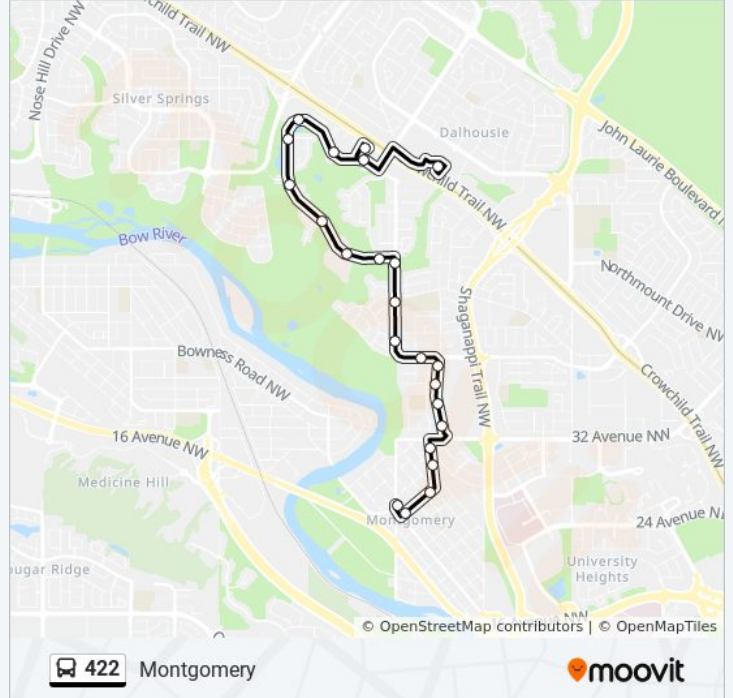

Eb Varsity Estates Dr @ Varsity Estates Ri NW

Sb 53 St NW @ Varsity Estates Dr

Sb 53 St NW @ Varsity Dr

Sb 53 St NW @ Valiant Dr

Eb 40 Av NW @ Varscliff Rd

Sb 49 St NW @ 40 Av NW

Sb 49 St NW @ S. Of 40 Av NW

Sb 49 St NW @ N. Of 34 Av NW

Sb 49 St NW @ 34 Av NW

Sb 48 St NW @ Sheldon Pl

Sb 48 St NW @ 23 Av NW

Wb 48 St NW @ 22 Av NW

Wb 48 St NW @ 19 Av NW

Nb Home Rd @ Bowness Rd NW

422 bus time schedules and route maps are available in an offline PDF at moovitapp.com. Use the [Moovit App](#) to see live bus times, train schedule or subway schedule, and step-by-step directions for all public transit in Calgary.

[About Moovit](#) · [MaaS Solutions](#) · [Supported Countries](#) · [Mooviter Community](#)

© 2023 Moovit - All Rights Reserved

Check Live Arrival Times