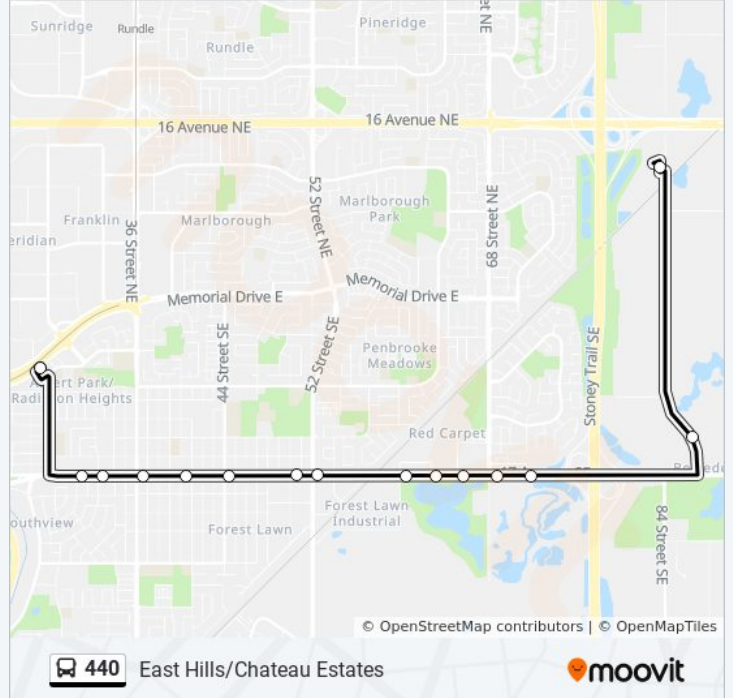

Direction: East Hills/Chateau Estates

15 stops

[VIEW LINE SCHEDULE](#)

Franklin Lrt Station S Lot (Wb Radcliffe Dr Se)

Eb 17 Av SE @ 31 St SE

Eb 17 Av SE @ 33 St SE

Eb 17 Av SE @ 36 St SE

Eb 17 Av SE @ 40 St SE

Eb 17 Av SE @ 44 St SE

Eb 17 Av SE @ 50 St SE

Eb 17 Av SE @ 52 St SE

Eb 17 Av SE @ 60 St SE

Eb 17th Av SE @ 61st St SE

Eb 17 Av SE @ 65 St SE

Eb 17 Av SE @ 68 St SE

Eb 17th Av SE @ 70th St SE

440 bus Info

Direction: East Hills/Chateau Estates

Stops: 15

Trip Duration: 20 min

Line Summary:

Direction: Franklin Station

17 stops

[VIEW LINE SCHEDULE](#)

- Sb @ Access Rd Chateau Ests
- Sb 84 St SE @ 17 Av SE
- Wb 17th Av SE @ 84th St SE
- Wb 17th Av SE @ 70th St SE
- Wb 17 Av SE @ 68 St SE
- Wb 17 Av SE @ 65 St SE
- Wb 17th Av SE @ 61st St SE
- Wb 17 Av SE @ 60 St SE
- Wb 17 Av SE @ 52 St SE
- Wb 17 Av SE @ 49 St SE
- Wb 17 Av SE @ 44 St SE
- Wb 17 Av SE @ 41 St SE
- Wb 17 Av SE @ 40 St SE
- Wb 17 Av SE @ 36 St SE
- Wb 17 Av SE @ Radisson Dr
- Wb 17 Av SE @ W. Of 31 St SE
- Franklin Lrt Station S Lot (Wb Radcliffe Dr Se)