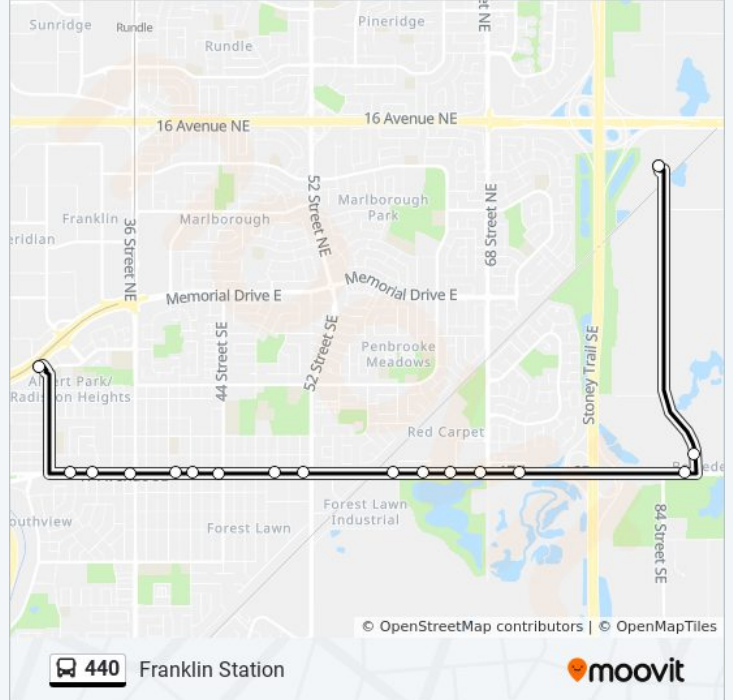

440 bus time schedules and route maps are available in an offline PDF at moovitapp.com. Use the [Moovit App](#) to see live bus times, train schedule or subway schedule, and step-by-step directions for all public transit in Calgary.

[About Moovit](#) · [MaaS Solutions](#) · [Supported Countries](#) · [Mooviter Community](#)

© 2023 Moovit - All Rights Reserved

Check Live Arrival Times