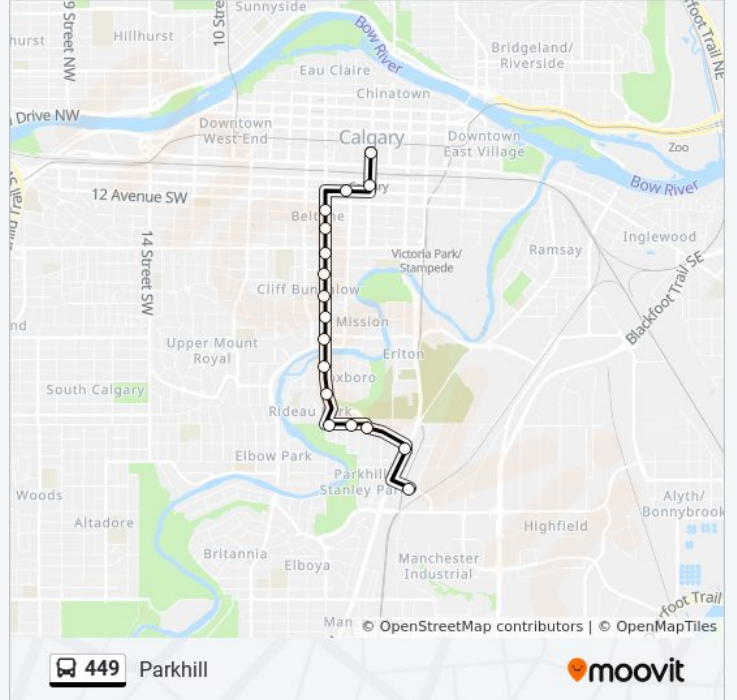

449 bus time schedules and route maps are available in an offline PDF at moovitapp.com. Use the [Moovit App](#) to see live bus times, train schedule or subway schedule, and step-by-step directions for all public transit in Calgary.

[About Moovit](#) • [MaaS Solutions](#) • [Supported Countries](#) • [Mooviter Community](#)

© 2023 Moovit - All Rights Reserved

Check Live Arrival Times