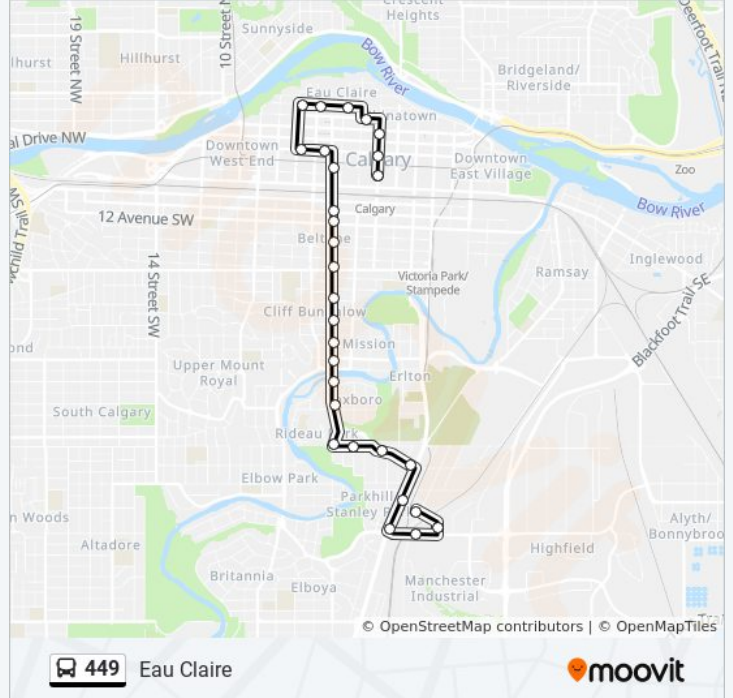

**Direction: Eau Claire**

29 stops

[VIEW LINE SCHEDULE](#)

- Eb 39 Av SE @ Burnsland Rd
- Sb 39 Av SE @ 42 Av SE
- Wb 42 Av SE @ E. Of 1 St SE
- Nb Macleod Tr @ 42 Av SE
- Nb Macleod Tr @ 39 Av SE
- Wb Mission Rd @ Macleod Tr SW
- Wb Mission Rd @ 34 Av SW
- Wb 34 Av SW @ 2 St SW
- Nb 4 St SW @ 34 Av SW
- Nb 4 St SW @ 30 Av SW
- Nb 4 St SW @ Roxboro Rd SW
- Nb 4 St Sw@ 25 Av SW
- Nb 4 St SW @ 24 Av SW
- Nb 4 St SW @ 22 Av SW
- Nb 4 St SW @ 20 Av SW
- Nb 4 St Sw@ 17 Av SW
- Nb 4 St SW @ 14 Av SW
- Nb 4 St Sw@ 12 Av SW
- Nb 4 St Sw@ 11 Av SW
- Nb 4 St Sw@ 7 Av SW
- Wb 6 Av SW @ 4 St SW
- Wb 6 Av SW @ 6 St SW

**449 bus Info**

**Direction:** Eau Claire

**Stops:** 29

**Trip Duration:** 28 min

**Line Summary:**

- Eb 2 Av SW @ 6 St SW
- Eb 2 Av SW @ 5 St SW
- Eb 2 Av SW @ 3 St SW
- Eb 3 Av SW @ 2 St SW
- Sb 1 St SW @ 4 Av SW
- Sb 1 St @ 6 Av SW
- Sb 1 St SW @ 8 Av SW

**Direction: Parkhill**

17 stops

[VIEW LINE SCHEDULE](#)

- Sb 1 St SW @ 8 Av SW
- Sb 1 St SW @ 10 Av SW
- Wb 11 Av SW @ 2 St SW
- Sb 4 St Sw@ 12 Av SW
- Sb 4 St SW @ 14 Av SW
- Sb 4 St SW @ 17 Av SW
- Sb 4 St SW @ 19 Av SW
- Sb 4 St Sw@ 21 Av SW
- Sb 4 St SW @ 23 Av SW
- Sb 4 St Sw@ 25 Av SW
- Sb 4 St SW @ Rideau Rd
- Sb 4 St SW @ 30 Av SW
- Eb 34 Av SW @ 4 St SW
- Eb 34 Av SW @ 2 St SW
- Eb Mission Rd @ 34 Av SW
- Sb Macleod Tr @ Mission Rd SW
- Eb 39 Av SE @ Burnsland Rd

## Check Live Arrival Times