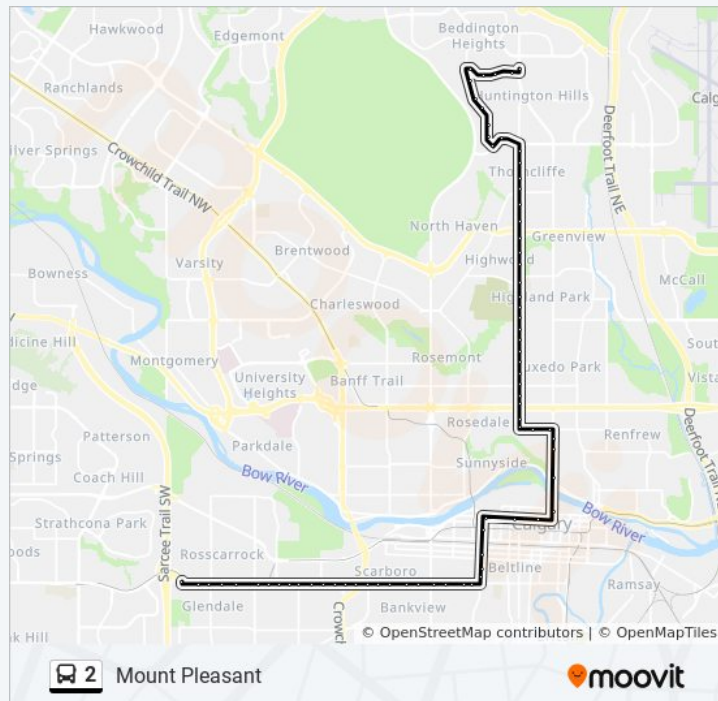

Wb 12 Av NW @ 2 St NW

2 bus Info

Direction: Mount Pleasant

Stops: 73

Trip Duration: 65 min

Line Summary:

Nb 4 St NW @ 12 Av NW

Nb 4 St NW @ 13 Av NW