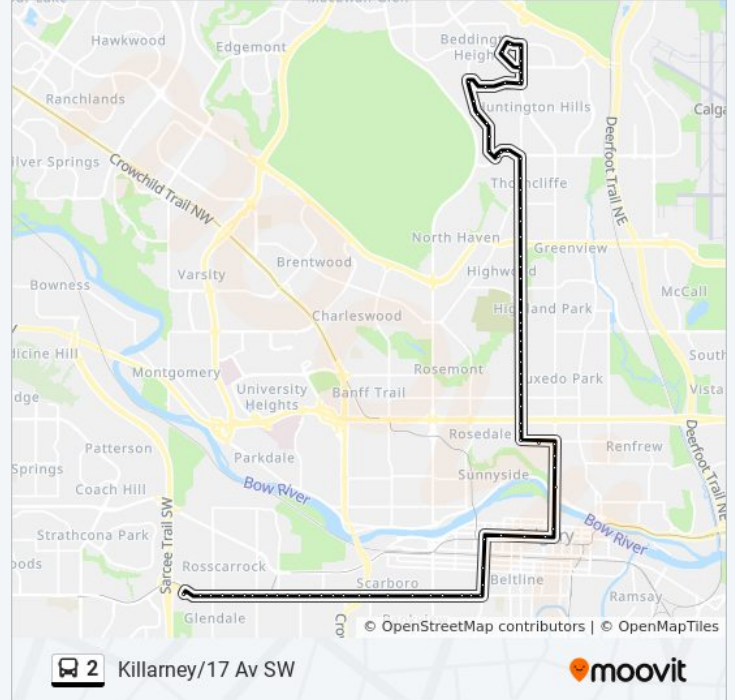

Use the Moovit App to find the closest 2 bus station near you and find out when is the next 2 bus arriving.

Direction: Killarney/17 Av SW

78 stops

[VIEW LINE SCHEDULE](#)

- Nb Centre St N @ 78 Av N
- Wb Beddington Bv @ Centre St N
- Nb Bermuda Dr @ Beddington Bv NW
- Eb Bergen Rd @ Bermuda Dr NW
- Sb Centre St N @ Bergen Rd N
- Sb Centre St N @ N. Of Beddington Bv N
- Sb Centre St N @ Beddington Bv N
- Wb 78 Av N @ Centre St N
- Wb 78 Av NW @ Hunterston Cr
- Wb 78 Av NW @ 9 St NW
- Sb Hunterview Dr @ 78 Av NW
- Sb Hunterview Dr @ Hunterquay HI NW
- Sb Hunterview Dr @ Hunterburn HI NW
- Sb Hunterview Dr @ 72 Av NW
- Sb Hunterview Dr @ Hunterdale PI NW
- Sb Hunterview Dr @ Huntsbay Rd NW
- Nb 64 Av NW @ Norfolk Dr NW
- Eb 64 Av NW @ Hunterview Dr
- Eb 64 Av NW @ Hunts Cr
- Sb 4 St NW @ 64 Av NW
- Sb 4 St NW @ Blackthorn Rd NW

2 bus Info

Direction: Killarney/17 Av SW

Stops: 78

Trip Duration: 69 min

Line Summary:

Sb 4 St NW @ Simons Cr NW

Sb 4 St NW @ Northmount Dr

Sb 4 St NW @ Thorneycroft Dr

Wb 6 Av SW @ 1 St SW

Wb 6 Av SW @ 3 St SW

Wb 6 Av SW @ 6 St SW

Sb 8 St SW @ 7 Av SW Ns

Sb 8 St SW @ 11 Av SW

Sb 8 St SW @ 14 Av SW

Wb 17 Av SW @ 8 St SW
Wb 17 Av SW @ 9 St SW
Wb 17 Av SW @ 10 St SW
Wb 17 Av SW @ 12 St SW
Wb 17 Av SW @ 14 St SW
Wb 17 Av SW @ 16a St SW
Wb 17 Av SW @ 19 St SW
Wb 17 Av SW @ Richmond Rd
Wb 17 Av SW @ Crowchild Tr
Wb 17 Av SW @ 24 St SW
Wb 17 Av SW @ 25 St SW
Wb 17 Av SW @ 26 St SW
Wb 17 Av SW @ 27 St SW
Wb 17 Av SW @ 29 St SW
Wb 17 Av SW @ 31 St SW
Wb 17 Av SW @ 33 St SW
Wb 17 Av SW @ 35 St SW
Wb 17 Av SW @ 38 St SW
Wb 17 Av SW @ 39 St SW
Wb 17 Av SW @ 41 St SW
Wb 17 Av SW @ 42 St SW
Wb 17 Av SW @ 45 St SW
Wb 17 Av SW @ 47 St SW
Sb Glenside Dr @ 17 Av SW

Direction: Mount Pleasant

73 stops

[VIEW LINE SCHEDULE](#)

Sb Glenside Dr @ 17 Av SW
Eb 17 Av SW @ Gateway Dr
Eb 17 Av SW @ Georgia St SW
Eb 17 Av SW @ Glenmount Dr
Eb 17 Av SW @ Kelwood Dr

2 bus Time Schedule