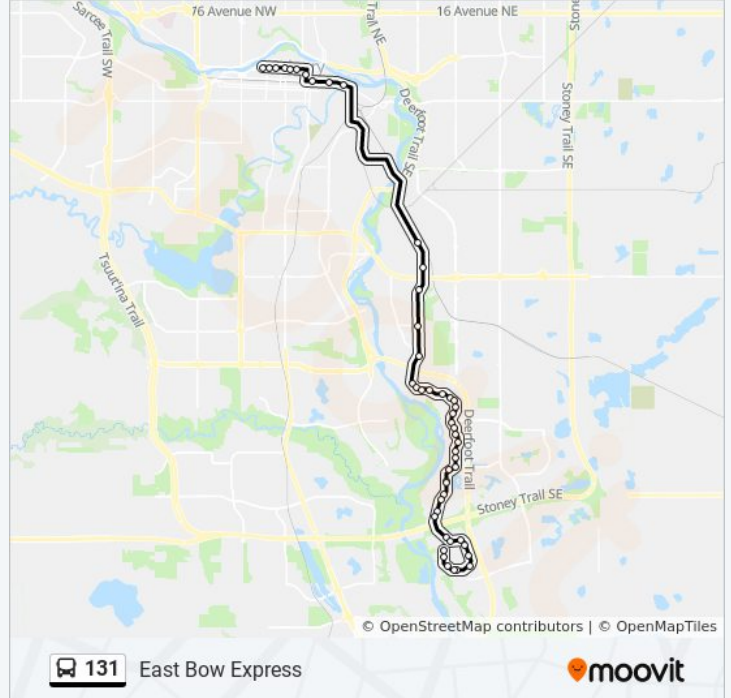

Sb Cranston Dr @ Cranberry Sq SE

Sb Cranston Dr @ Cranston Wy SE

Wb Cranston Dr @ Cranberry Ln SE

Wb Cranston Dr SE @ Cranston Rd SE

Wb Cranston Dr SE @ Cranwell Sq SE

Wb Cranston Dr SE @ W. Of Cranwell Sq SE

Nb Cranston Dr @ Cranston Wy SE

Nb Cranston Dr @ Cranleigh Ga SE

**Direction: City Centre**

52 stops

[VIEW LINE SCHEDULE](#)