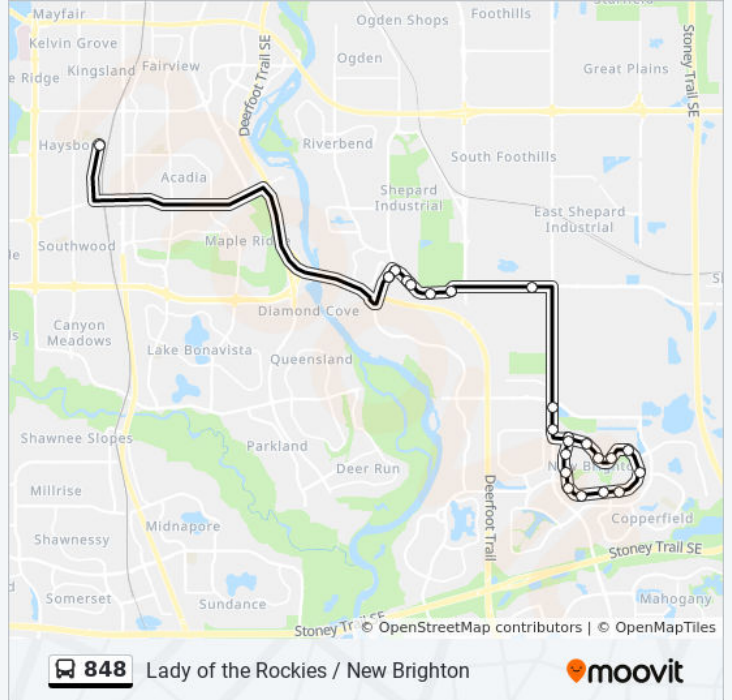

Direction: Lady Of the Rockies / New Brighton

25 stops

[VIEW LINE SCHEDULE](#)

- Sb Haddon Rd @ Hogarth Rd
- Nb 24 St SE @ S. Of 114 Av SE
- Nb 24 St SE @ S. Of 114 Av SE
- Eb 114 Av SE @ 24 St SE
- Eb 114 Av Se/ 29 St SE
- Sb 114 Av SE @ 29 St SE
- Eb 114 Av SE @ W. Of 35 St SE
- Eb 114 Av SE @ 35 St SE
- Eb 114 Av SE @ 35 St SE
- Eb 114 Av SE @ 48 St SE
- Sb 52 St SE @ 130 Av SE
- Sb 52 St SE @ N. Of Prestwick Ga
- Sb New Brighton Dr @ S. Of New Brighton Dr SE
- Sb New Brighton Dr @ New Brighton Ln SE
- Sb New Brighton Dr @ New Brighton Ci SE
- Sb New Brighton Dr @ New Brighton Mr SE
- Eb New Brighton Dr @ New Brighton Gd SE
- Eb New Brighton Dr @ New Brighton Cm SE
- Eb New Brighton Dr @ New Brighton Ht SE
- Eb New Brighton Dr @ New Brighton Gv SE
- Wb New Brighton Dr @ Brightoncrest Pt SE
- Wb New Brighton Dr @ Brightoncrest Tc SE

848 bus Info

Direction: Lady Of the Rockies / New Brighton

Stops: 25

Trip Duration: 31 min

Line Summary:

Wb New Brighton Dr @ Brightoncrest Ri SE

Wb New Brighton Dr @ Brightoncrest Mr SE

Wb New Brighton Dr @ W. Of New Brighton Dr SE

848 Lady of the Rockies / New Brighton 

Direction: Lady Of the Rockies / New Brighton

26 stops

[VIEW LINE SCHEDULE](#)

Eb New Brighton Dr @ 52 St SE

Sb New Brighton Dr @ S. Of New Brighton Dr SE

Sb New Brighton Dr @ New Brighton Ln SE

848 bus Info

Direction: Lady Of the Rockies / New Brighton

Stops: 26

Trip Duration: 45 min

Line Summary:

Wb 114 Av SE @ 48 St SE

Wb 114 Av SE @ 40 St SE

Wb 114 Av SE @ 35 St SE